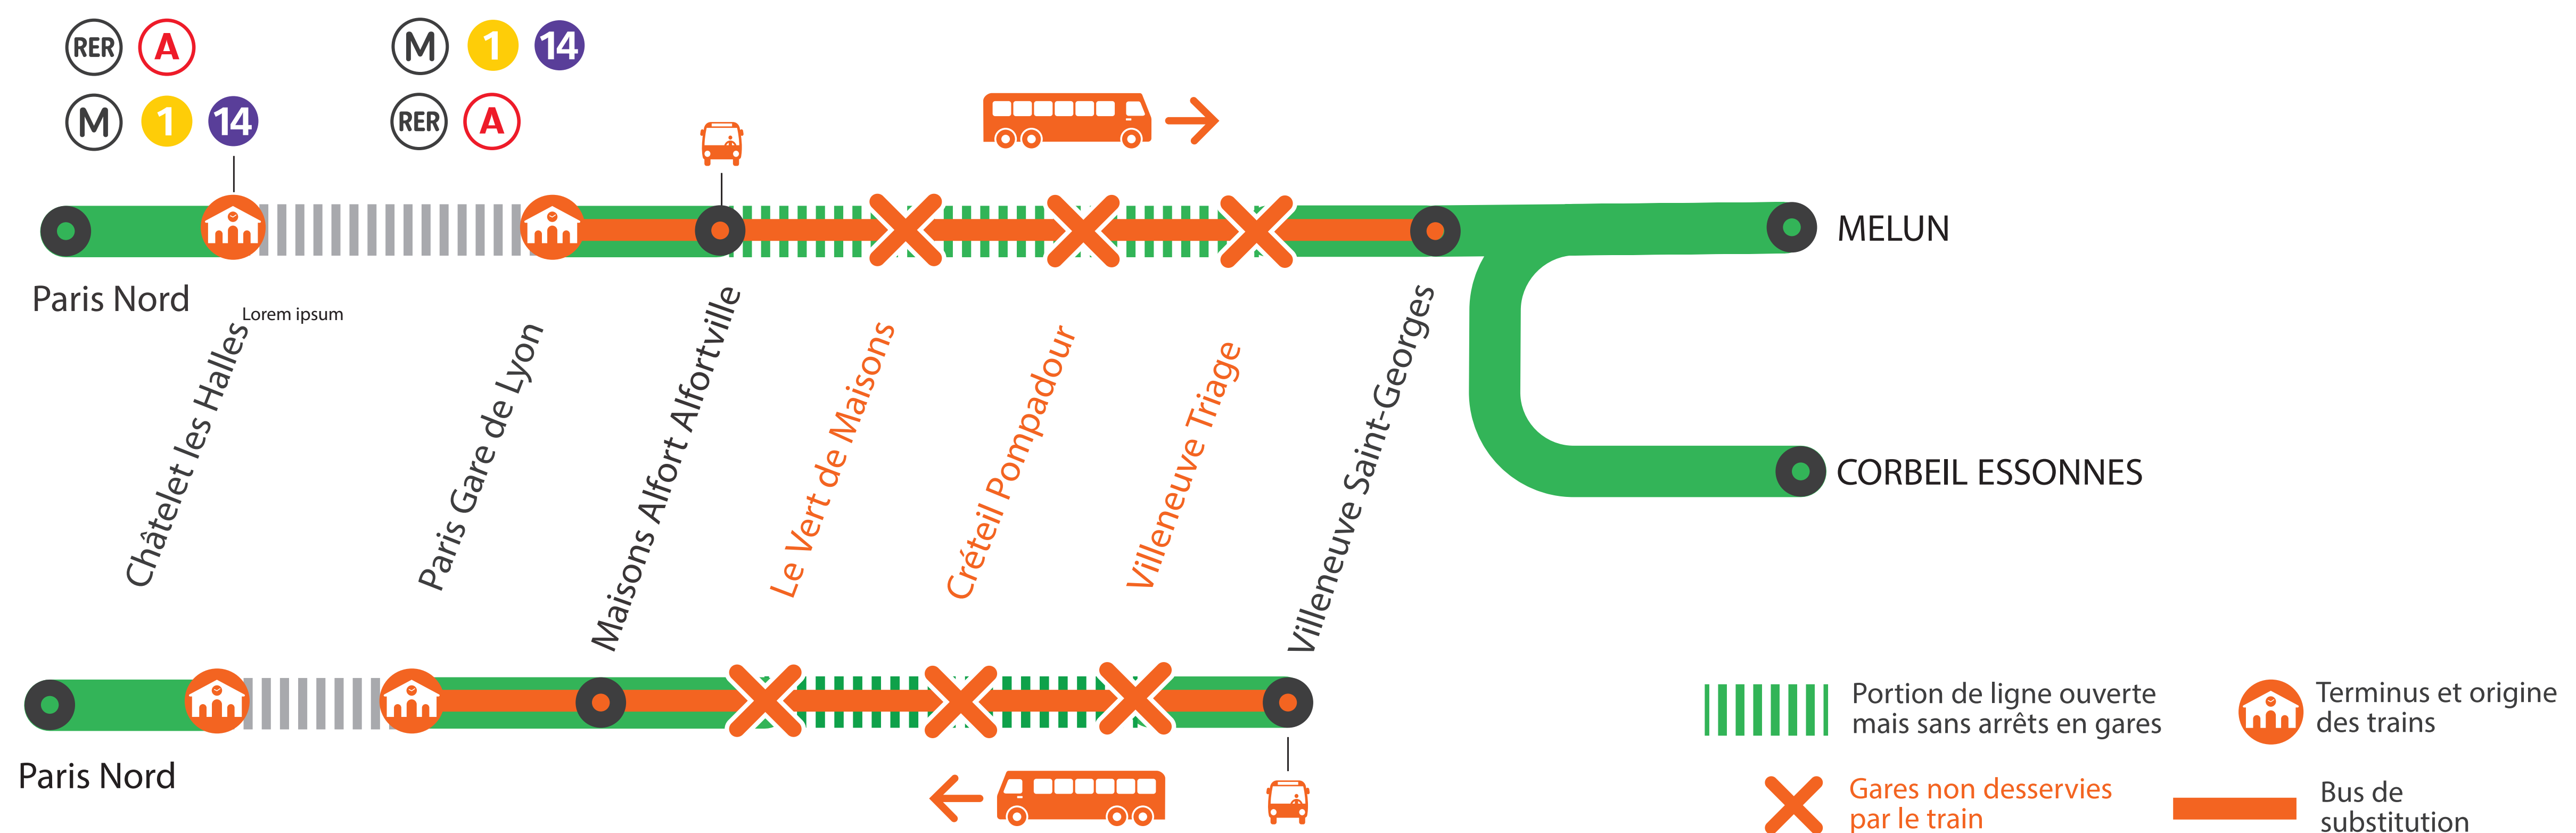

INFO TRAVAUX

VERT DE MAISONS, CRÉTEIL POMPADOUR ET VILLENEUVE TRIAGE NON DESSERVIES DU LUNDI AU VENDREDI DE 22H45 À 5H00

LES TRAINS DACA ET ZACO NE CIRCULENT PAS À PARTIR DE 22H30

LES TRAINS SONT ORIGINE - TERMINUS PARIS GARE DE LYON GRANDES LIGNES DU LUNDI AU JEUDI À PARTIR DE 22H40

SEPT.

16
au 20

+ D'INFORMATION

- au guichet
- sur l'appli SNCF
- sur [maligned.transilien.com](https://www.maligned.transilien.com)
- sur @RERD_SNCF
- sur [transilien.com](https://www.transilien.com)

BUS DE SUBSTITUTION / ALLONGEMENT DE TRAJET

Maisons Alfort Villeneuve Saint-Georges

+20 MIN

Ma gare de départ	DIRECTION	DERNIER TRAIN	PREMIER TRAIN LU	PREMIER TRAIN MA à VE
PARIS GARE DE LYON	=> VILLENEUVE ST GEORGES	01:03	05:16	05:16
MAISONS-ALFORT-ALFORTVILLE	=> PARIS GARE DE LYON	00:35	05:06	05:06
	=> VILLENEUVE ST GEORGES	01:11	05:23	05:23
LE VERT-DE-MAISONS	=> PARIS GARE DE LYON	22:44	05:18	05:03
	=> VILLENEUVE ST GEORGES	23:25	05:25	05:25
CRÉTEIL-POMPADOUR	=> PARIS GARE DE LYON	22:41	05:15	05:00
	=> VILLENEUVE ST GEORGES	23:29	05:29	05:29
VILLENEUVE-TRIAGE	=> PARIS GARE DE LYON	22:38	05:12	04:57
	=> VILLENEUVE ST GEORGES	23:33	05:33	05:33
VILLENEUVE-ST-GEORGES	=> PARIS GARE DE LYON	00:25	04:54	04:54