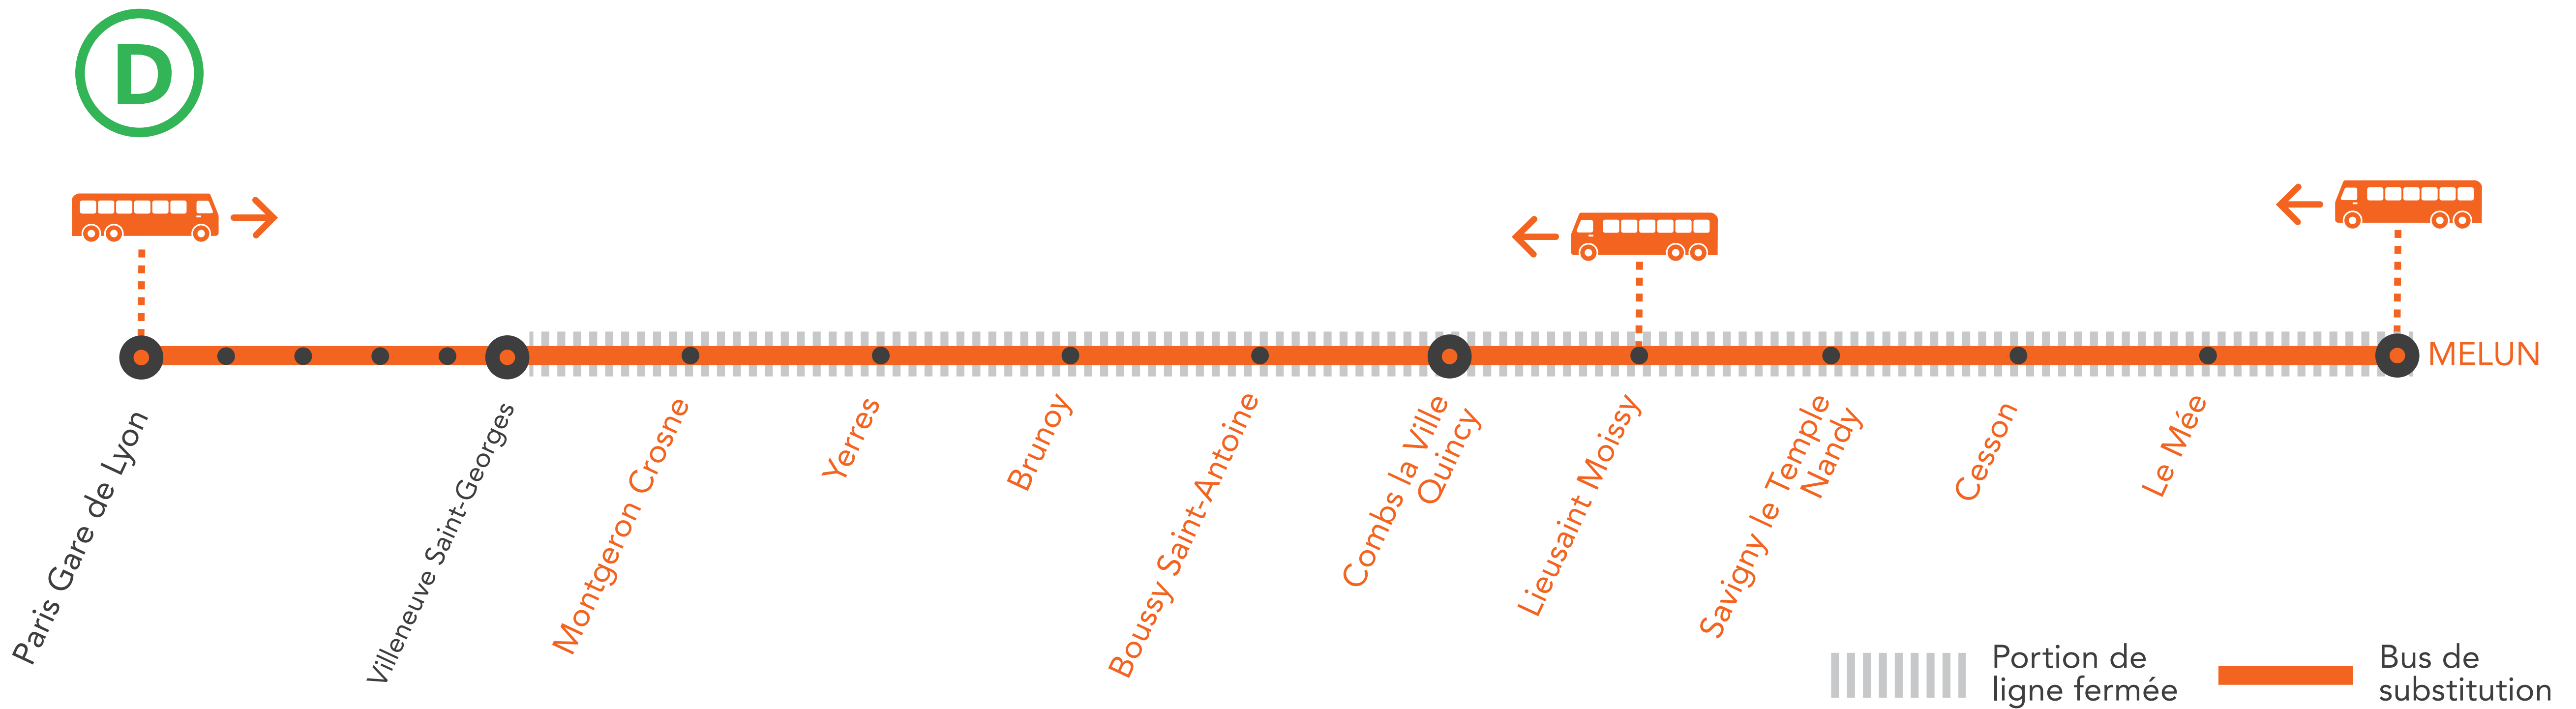

## AUCUN TRAIN ENTRE 22H ET 23H30 DE MELUN À PARIS LYON MOINS DE TRAINS À PARTIR DE 22H30 ENTRE PARIS LYON ET MELUN VIA COMBS-LA-VILLE

**AOÛT**  
**26**  
au **30**

**+ D'INFORMATION**  
➔ au guichet  
➔ sur l'appli SNCF  
➔ sur [maligned.transilien.com](https://maligned.transilien.com)  
➔ sur @RERD\_SNCF  
➔ sur [transilien.com](https://transilien.com)

**BUS DE SUBSTITUTION / ALLONGEMENT DE TRAJET**

🕒 Paris Lyon ➔ Melun **25 MIN à 1H00**  
 🕒 Melun ➔ Paris Lyon **1H10 à 1H40**

**COVOITURAGE idVROOM**

🚗 Pendant les travaux, covoiturez. Transilien vous offre votre trajet.\*  
 \*Offre soumise à conditions

### PREMIERS ET DERNIERS TRAINS À CIRCULER NORMALEMENT

GARES de départ	DIRECTION	DER-NIER TRAIN	PRE-MIER TRAIN
Boussy Saint-Antoine	➔ Melun	00:37	06:08
	➔ Paris Lyon	00:02	04:26
Brunoy	➔ Melun	00:33	06:05
	➔ Paris Lyon	00:06	04:30
Cesson	➔ Melun	00:55	06:24
	➔ Paris Lyon	23:47	04:10
Combs la Ville Quincy	➔ Melun	00:41	06:11
	➔ Paris Lyon	23:59	04:23
Le Mée	➔ Melun	00:59	06:28
	➔ Paris Lyon	23:43	04:06
Lieuxaint Moissy	➔ Melun	00:47	06:16
	➔ Paris Lyon	23:55	04:18

GARES de départ	DIRECTION	DER-NIER TRAIN	PRE-MIER TRAIN
Melun	➔ Paris Lyon via Combs	23:39	04:03
Montgeron Crosne	➔ Melun	00:27	05:59
	➔ Paris Lyon	00:12	04:36
Paris Lyon	➔ Melun via Combs	00:07	05:36
	➔ Melun	00:51	06:20
Savigny le Temple	➔ Paris Lyon	23:51	04:14
	➔ Melun	00:30	06:02
Yerres	➔ Paris Lyon	00:09	04:33