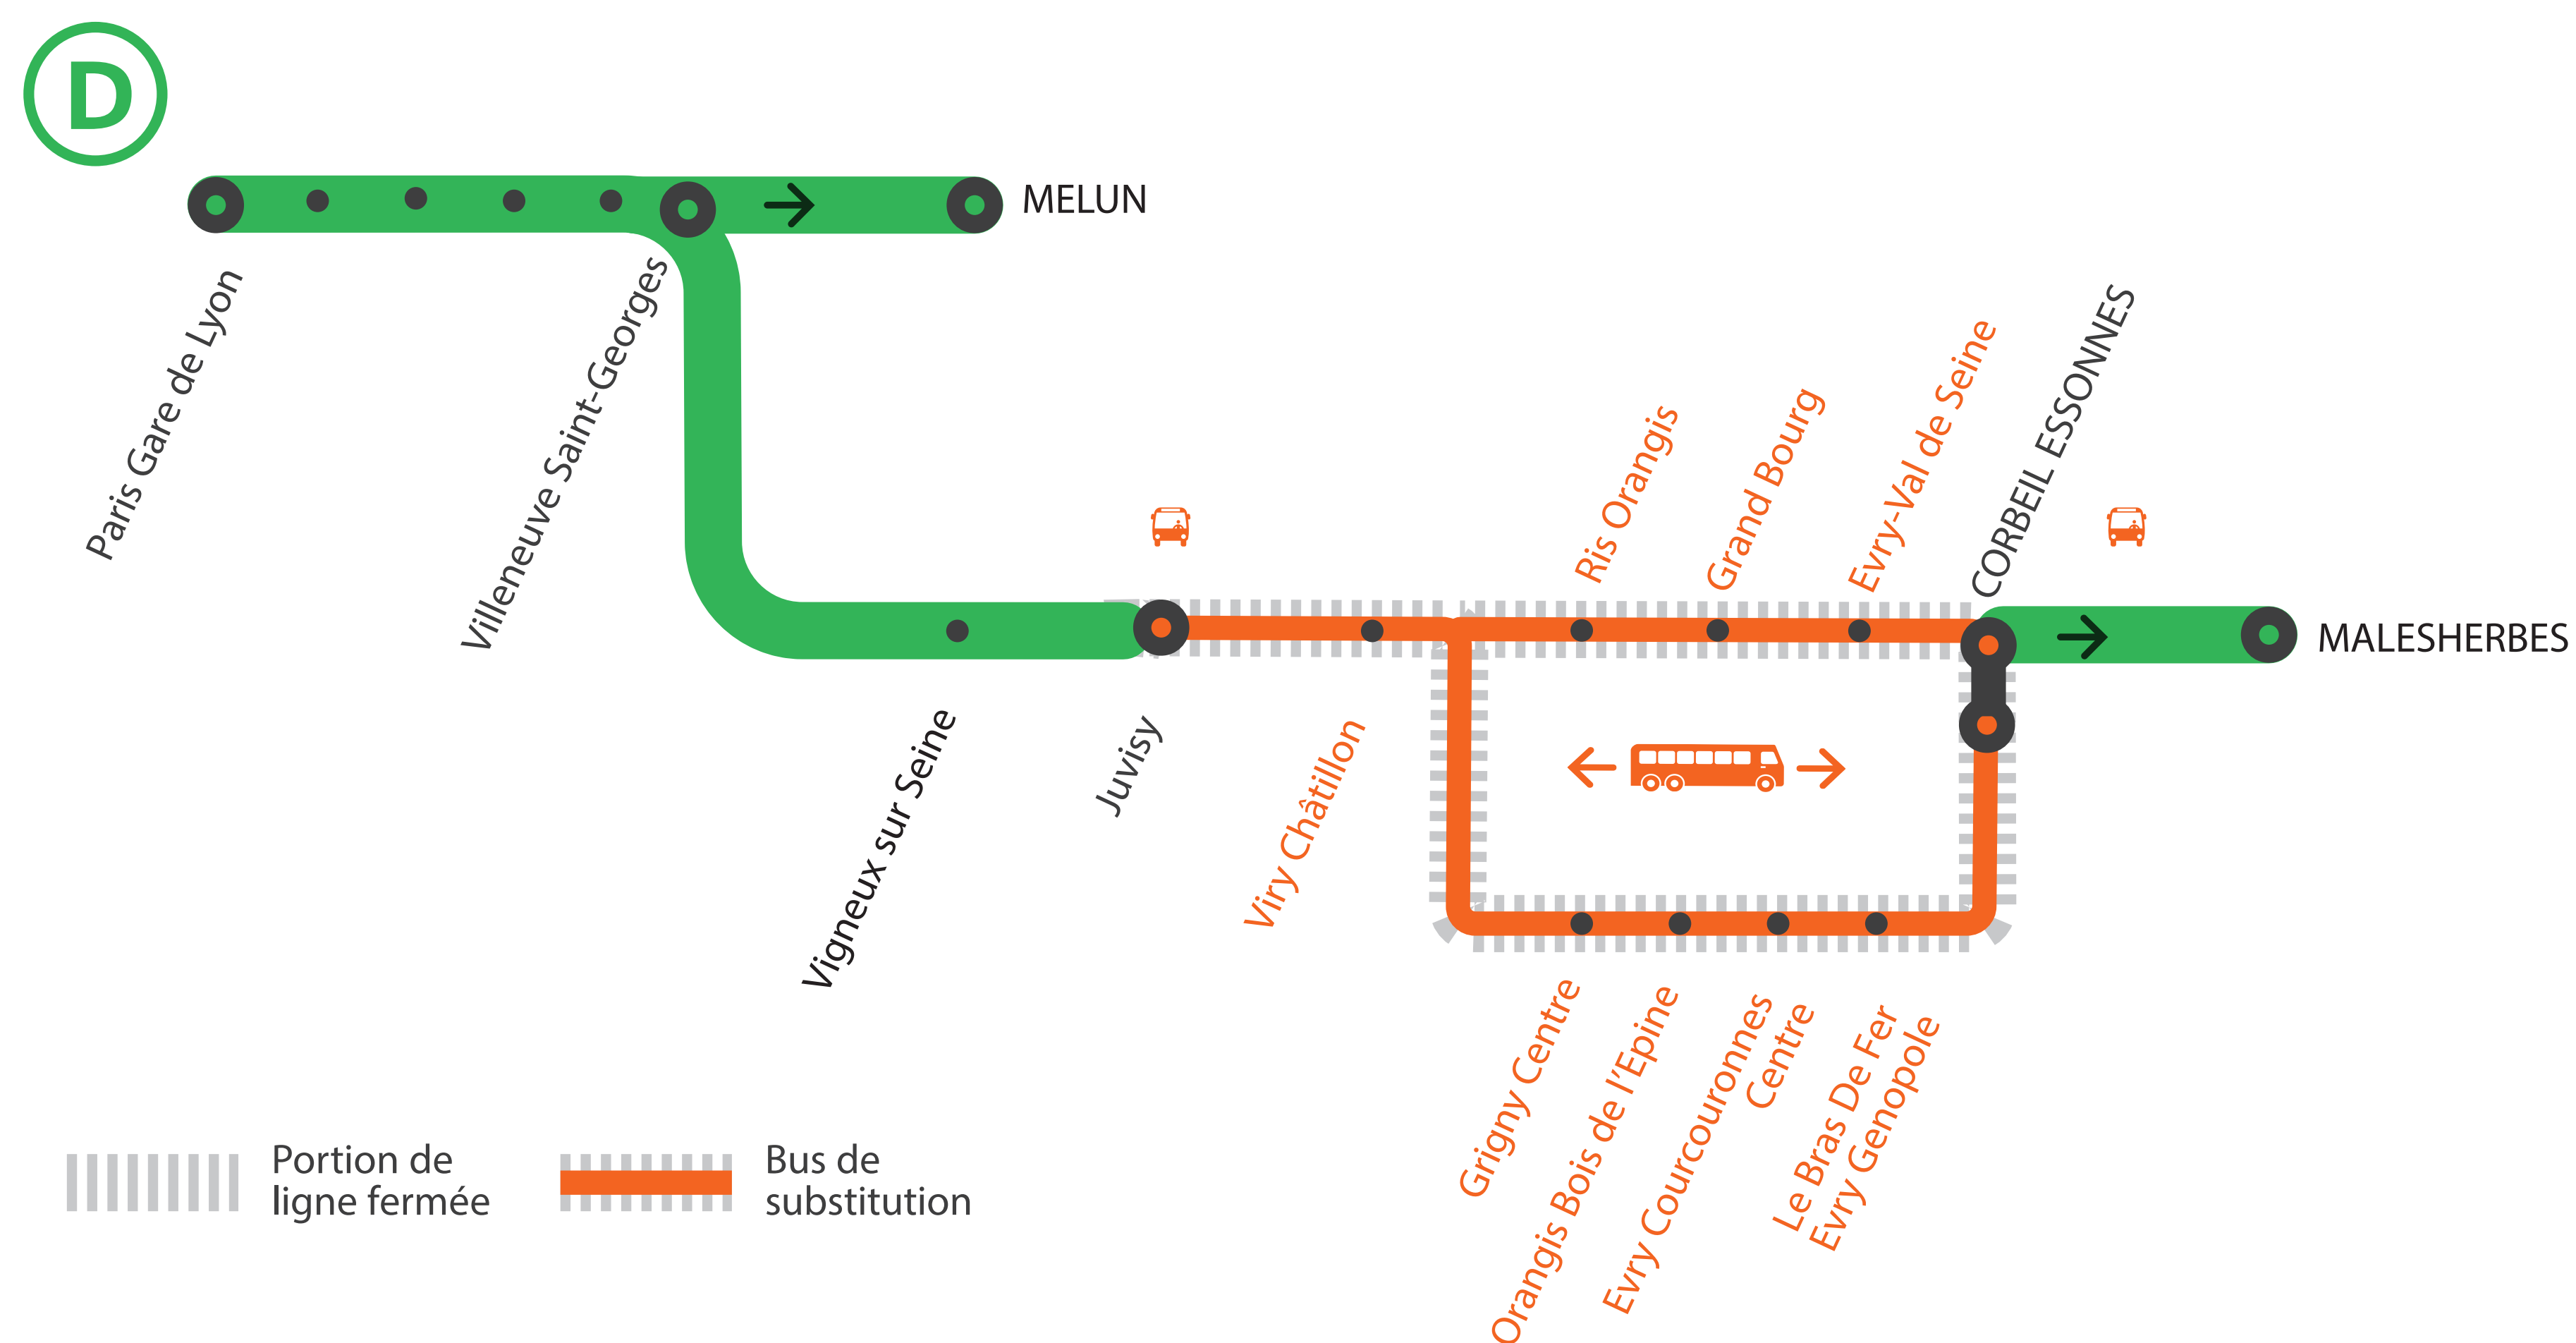

AUCUN TRAIN À PARTIR DE 22H30

ENTRE JUVISY ET CORBEIL ESSONNES

via Evry Courcouronnes

AUCUN TRAIN À PARTIR DE 23H20

ENTRE JUVISY ET CORBEIL ESSONNES *via Ris Orangis*

AOÛT

26

au **30**

+ D'INFORMATION

- au guichet
- sur l'appli SNCF
- sur [maligned.transilien.com](https://www.malined.transilien.com)
- sur @RERD_SNCF
- sur [transilien.com](https://www.transilien.com)

BUS DE SUBSTITUTION / ALLONGEMENT DE TRAJET

Juvisy ↔ Corbeil Essonnes **40 MIN**
via Evry Courcouronnes

Juvisy ↔ Corbeil Essonnes **35 MIN**
via Ris Orangis

PREMIERS ET DERNIERS TRAINS À CIRCULER

GARES de départ	DIRECTION	DER-NIER TRAIN	PRE-MIER TRAIN
Paris Gare de Lyon	→ Corbeil Essonnes	22:46	5:16
	→ Corbeil Essonnes	1:08	5:23
Maisons-Alfort-Alfortville	→ Paris Lyon	0:36	4:53
	→ Corbeil Essonnes	22:38	5:25
Le Vert-de-Maisons	→ Paris Lyon	22:44	5:03
	→ Corbeil Essonnes	22:42	5:29
Créteil -Pompadour	→ Paris Lyon	22:41	5:00
	→ Corbeil Essonnes	22:46	5:33
Villeneuve-Tirage	→ Paris Lyon	22:38	4:57
	→ Corbeil Essonnes	1:19	5:36
Villeneuve-St-Georges	→ Paris Lyon	0:29	4:41
	→ Corbeil Essonnes	1:23	5:40
Vigneux-sur-Seine	→ Paris Lyon via Combs	0:24	4:49
	→ Corbeil Essonnes	1:28	5:44
Juvisy	→ Paris Lyon	0:15	4:45
	→ Corbeil Essonnes	23:22	5:47
Viry-Châtillon	→ Paris Lyon	23:23	4:57

GARES de départ	DIRECTION	DER-NIER TRAIN	PRE-MIER TRAIN
Ris-Orangis	→ Corbeil Essonnes	23:26	6:02
	→ Paris Lyon	23:01	4:46
Grand-Bourg	→ Corbeil Essonnes	23:29	6:05
	→ Paris Lyon	22:58	4:43
Evry-Val-de-Seine	→ Corbeil Essonnes	23:33	6:08
	→ Paris Lyon	22:55	4:40
Grigny-Centre	→ Corbeil Essonnes	22:33	5:50
	→ Paris Lyon	22:38	4:53
Orangis-Bois-de-l'Epine	→ Corbeil Essonnes	22:37	5:54
	→ Paris Lyon	22:35	4:50
Evry-Courcouronnes	→ Corbeil Essonnes	22:40	5:57
	→ Paris Lyon	22:32	4:47
Le Bras de Fer	→ Corbeil Essonnes	22:43	6:00
	→ Paris Lyon	22:29	4:44
Corbeil-Essonnes	→ Paris Lyon	23:06	4:40