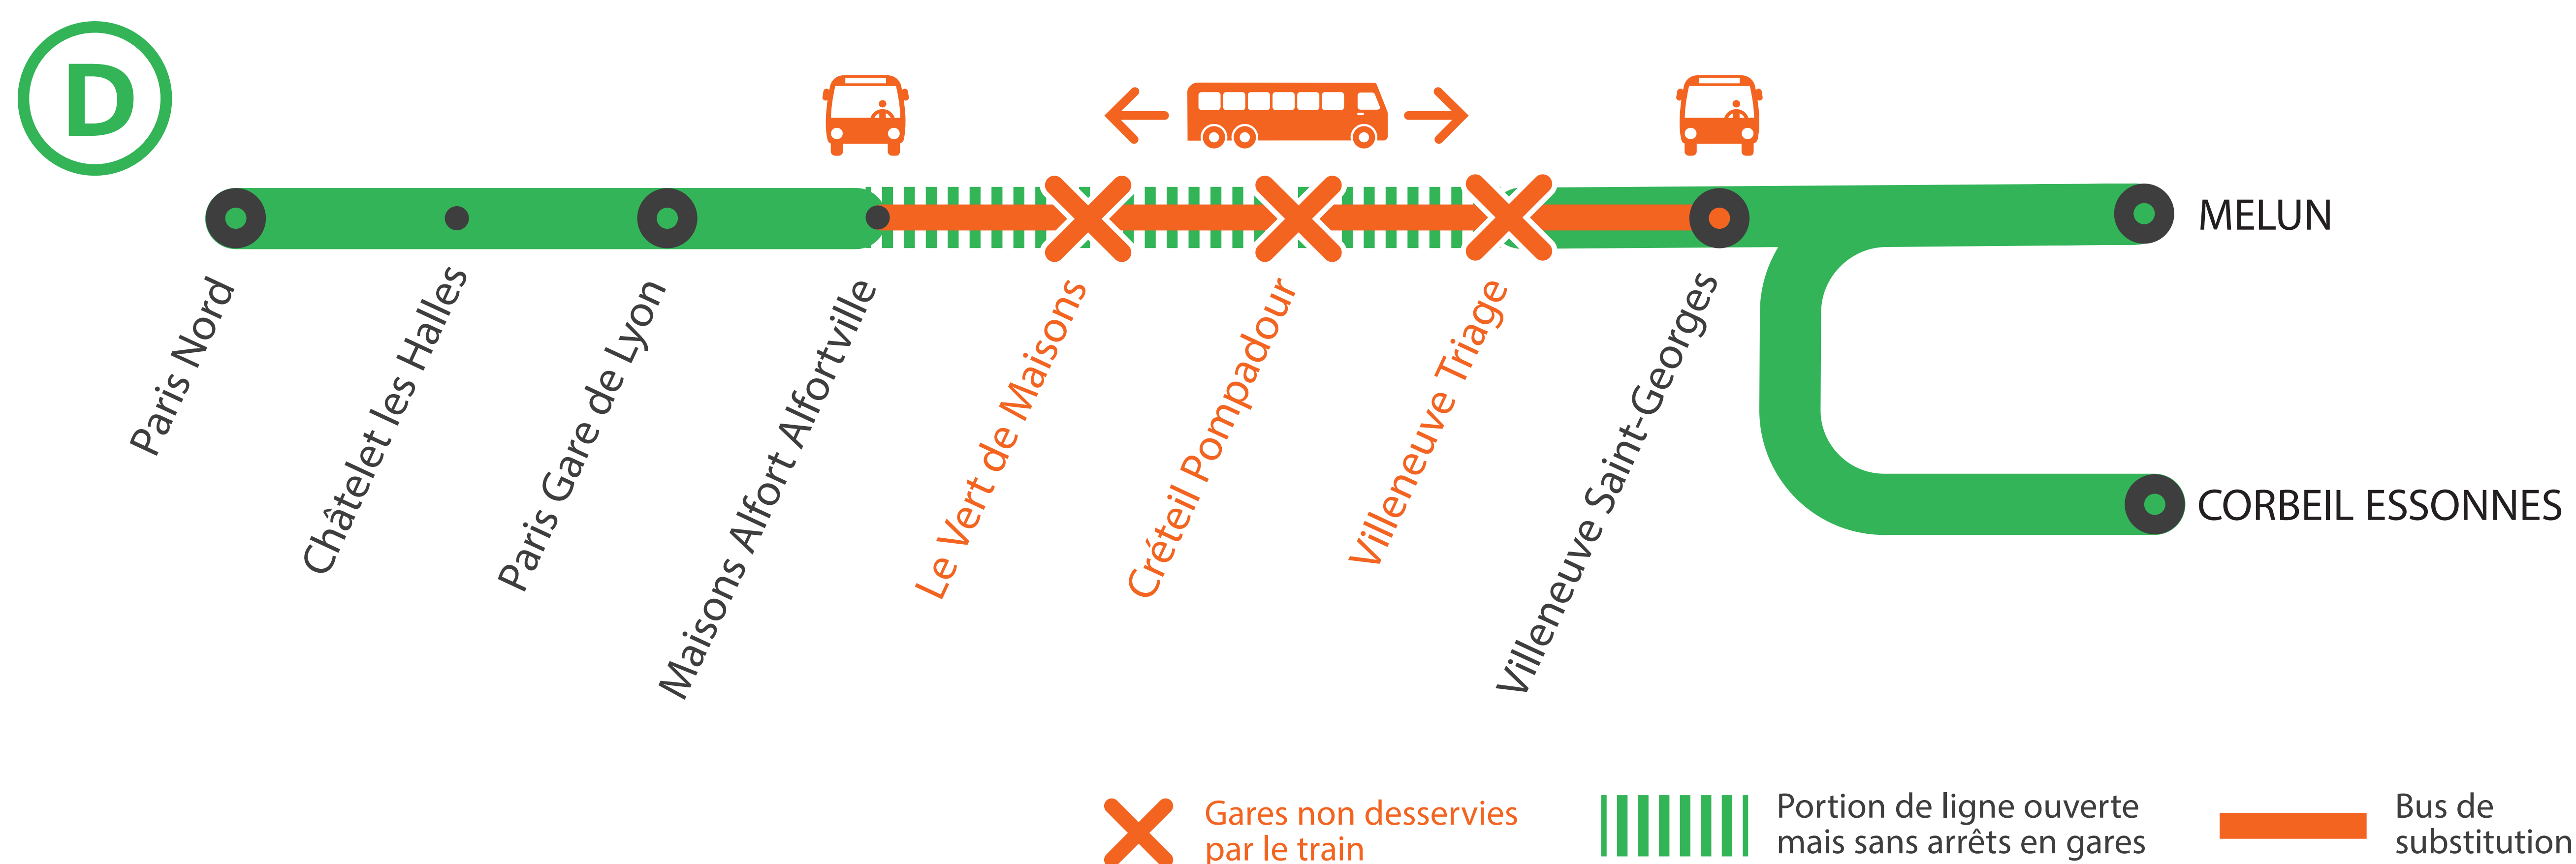

INFO TRAVAUX

GARES NON DESSERVIES* DE 22H45 À 4H50

ENTRE PARIS LYON ET VILLENEUVE-ST-GEORGES DU LUNDI AU VENDREDI

* LES TRAINS DACA ET ZACO NE CIRCULENT PAS À PARTIR DE 22H30

AOÛT 26 au 30	SEPT. 2 au 6	+ D'INFORMATION
		➤ au guichet
		➤ sur l'appli SNCF
		➤ sur maligned.transilien.com
		➤ sur @RERD_SNCF
		➤ sur transilien.com

BUS DE SUBSTITUTION / ALLONGEMENT DE TRAJET

Maisons Alfort ← Bus de substitution → Villeneuve Saint-Georges

+20 MIN

Ma gare de départ	DIRECTION	Du 26 au 30 août		Du 2 au 6 septembre	
		DERNIER TRAIN	PREMIER TRAIN	DERNIER TRAIN	PREMIER TRAIN
PARIS GARE DE LYON Banlieue	=> VILLENEUVE ST GEORGES	1:00	5:16	1:00	5:16
MAISONS-ALFORT-ALFORTVILLE	=> PARIS GARE DE LYON	0:36	4:53	0:34	4:54
	=> VILLENEUVE ST GEORGES	1:08	5:23	1:08	5:23
LE VERT-DE-MAISONS	=> PARIS GARE DE LYON	22:44	5:03	22:44	5:03
	=> VILLENEUVE ST GEORGES	22:38	5:25	22:38	5:25
CRÉTEIL-POMPADOUR	=> PARIS GARE DE LYON	22:41	5:00	22:41	5:00
	=> VILLENEUVE ST GEORGES	22:42	5:29	22:42	5:29
VILLENEUVE-TRIAGE	=> PARIS GARE DE LYON	22:38	4:57	22:38	4:57
	=> VILLENEUVE ST GEORGES	22:46	5:33	22:46	5:33
VILLENEUVE-ST-GEORGES	=> PARIS GARE DE LYON	0:29	4:41	0:26	4:41

GARES NON DESSERVIES DE 22H45 À 04h50*

ENTRE PARIS GARE DE LYON ET VILLENEUVE ST GEORGES
DU LUNDI 26 AU VENDREDI 30 AOUT

* LES TRAINS DACA ET ZACO NE CIRCULENT PAS À PARTIR DE 22H30

FICHE HORAIRES : TRAINS + BUS

Paris Gare de Lyon ➔ Villeneuve Saint-Georges

- À partir de 22h50 à Paris Lyon, aucun train ne dessert les gares de **Le vert de Maisons, Créteil Pompadour et Villeneuve Triage.**
- **Dernier train** au départ de Paris Lyon pour Le vert de Maisons, Créteil Pompadour et Villeneuve Triage : **22h29.**
- **Dernier train** au départ de Paris Lyon pour Villeneuve St Georges : **1h00.**