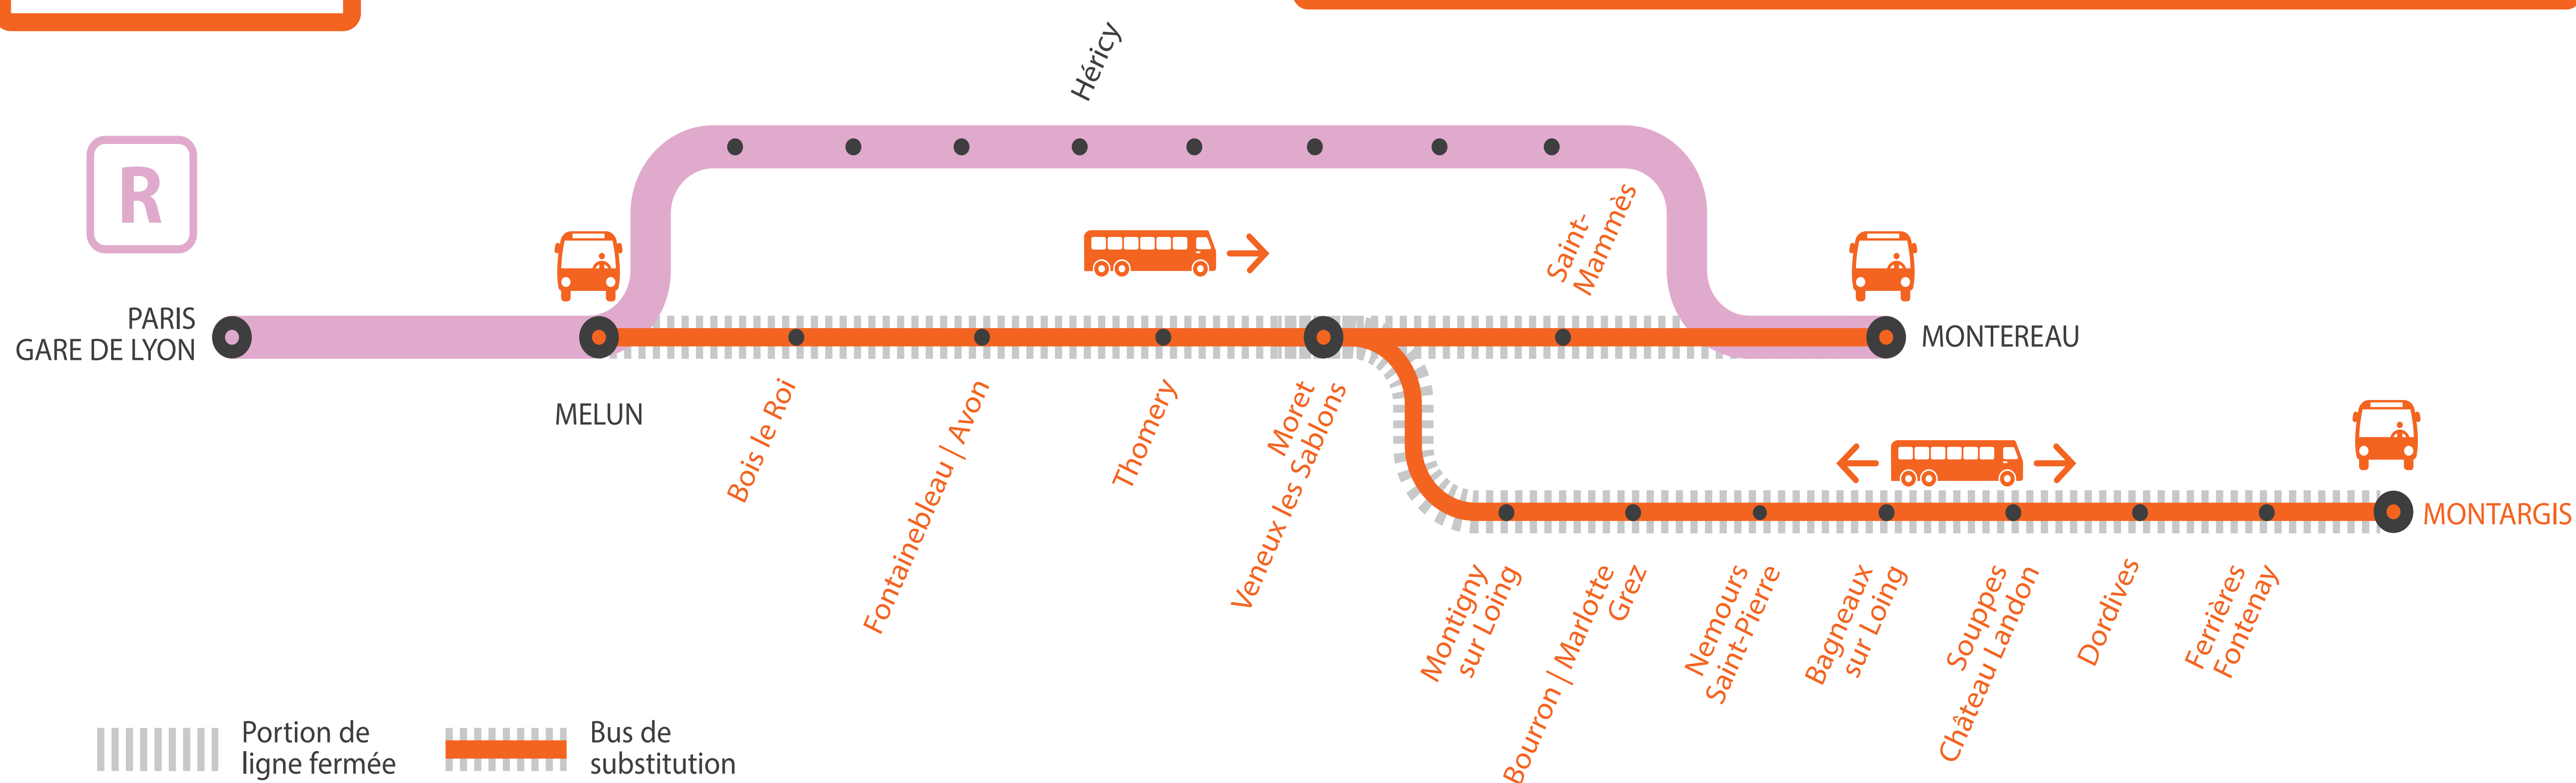

## AUCUN TRAIN À PARTIR DE 23H

ENTRE MELUN ET MONTARGIS

## GARES NON DESSERVIES À PARTIR DE 22H30

ENTRE MELUN ET MONTEREAU VIA MORET

**AOÛT**

**26**

au **30**

### BUS DE SUBSTITUTION / ALLONGEMENT DE TRAJET

Melun

Montereau  
via Moret

**+ 55MIN**

Melun

Montargis

**+ 15MIN**

**à + 1H25**

## GARES NON DESSERVIES À PARTIR DE 23H30

ENTRE MELUN ET MONTEREAU VIA MORET

Paris Lyon ↗ Melun ↗ Montereau via Moret

Du lundi 26 au vendredi 30 août

- À partir de 23h30 les trains à destination de Montereau via Moret sont directs de Melun à Montereau.
- Dernier train depuis Paris Lyon en direction de Montereau via Moret a desservir toutes les gares : 22h46