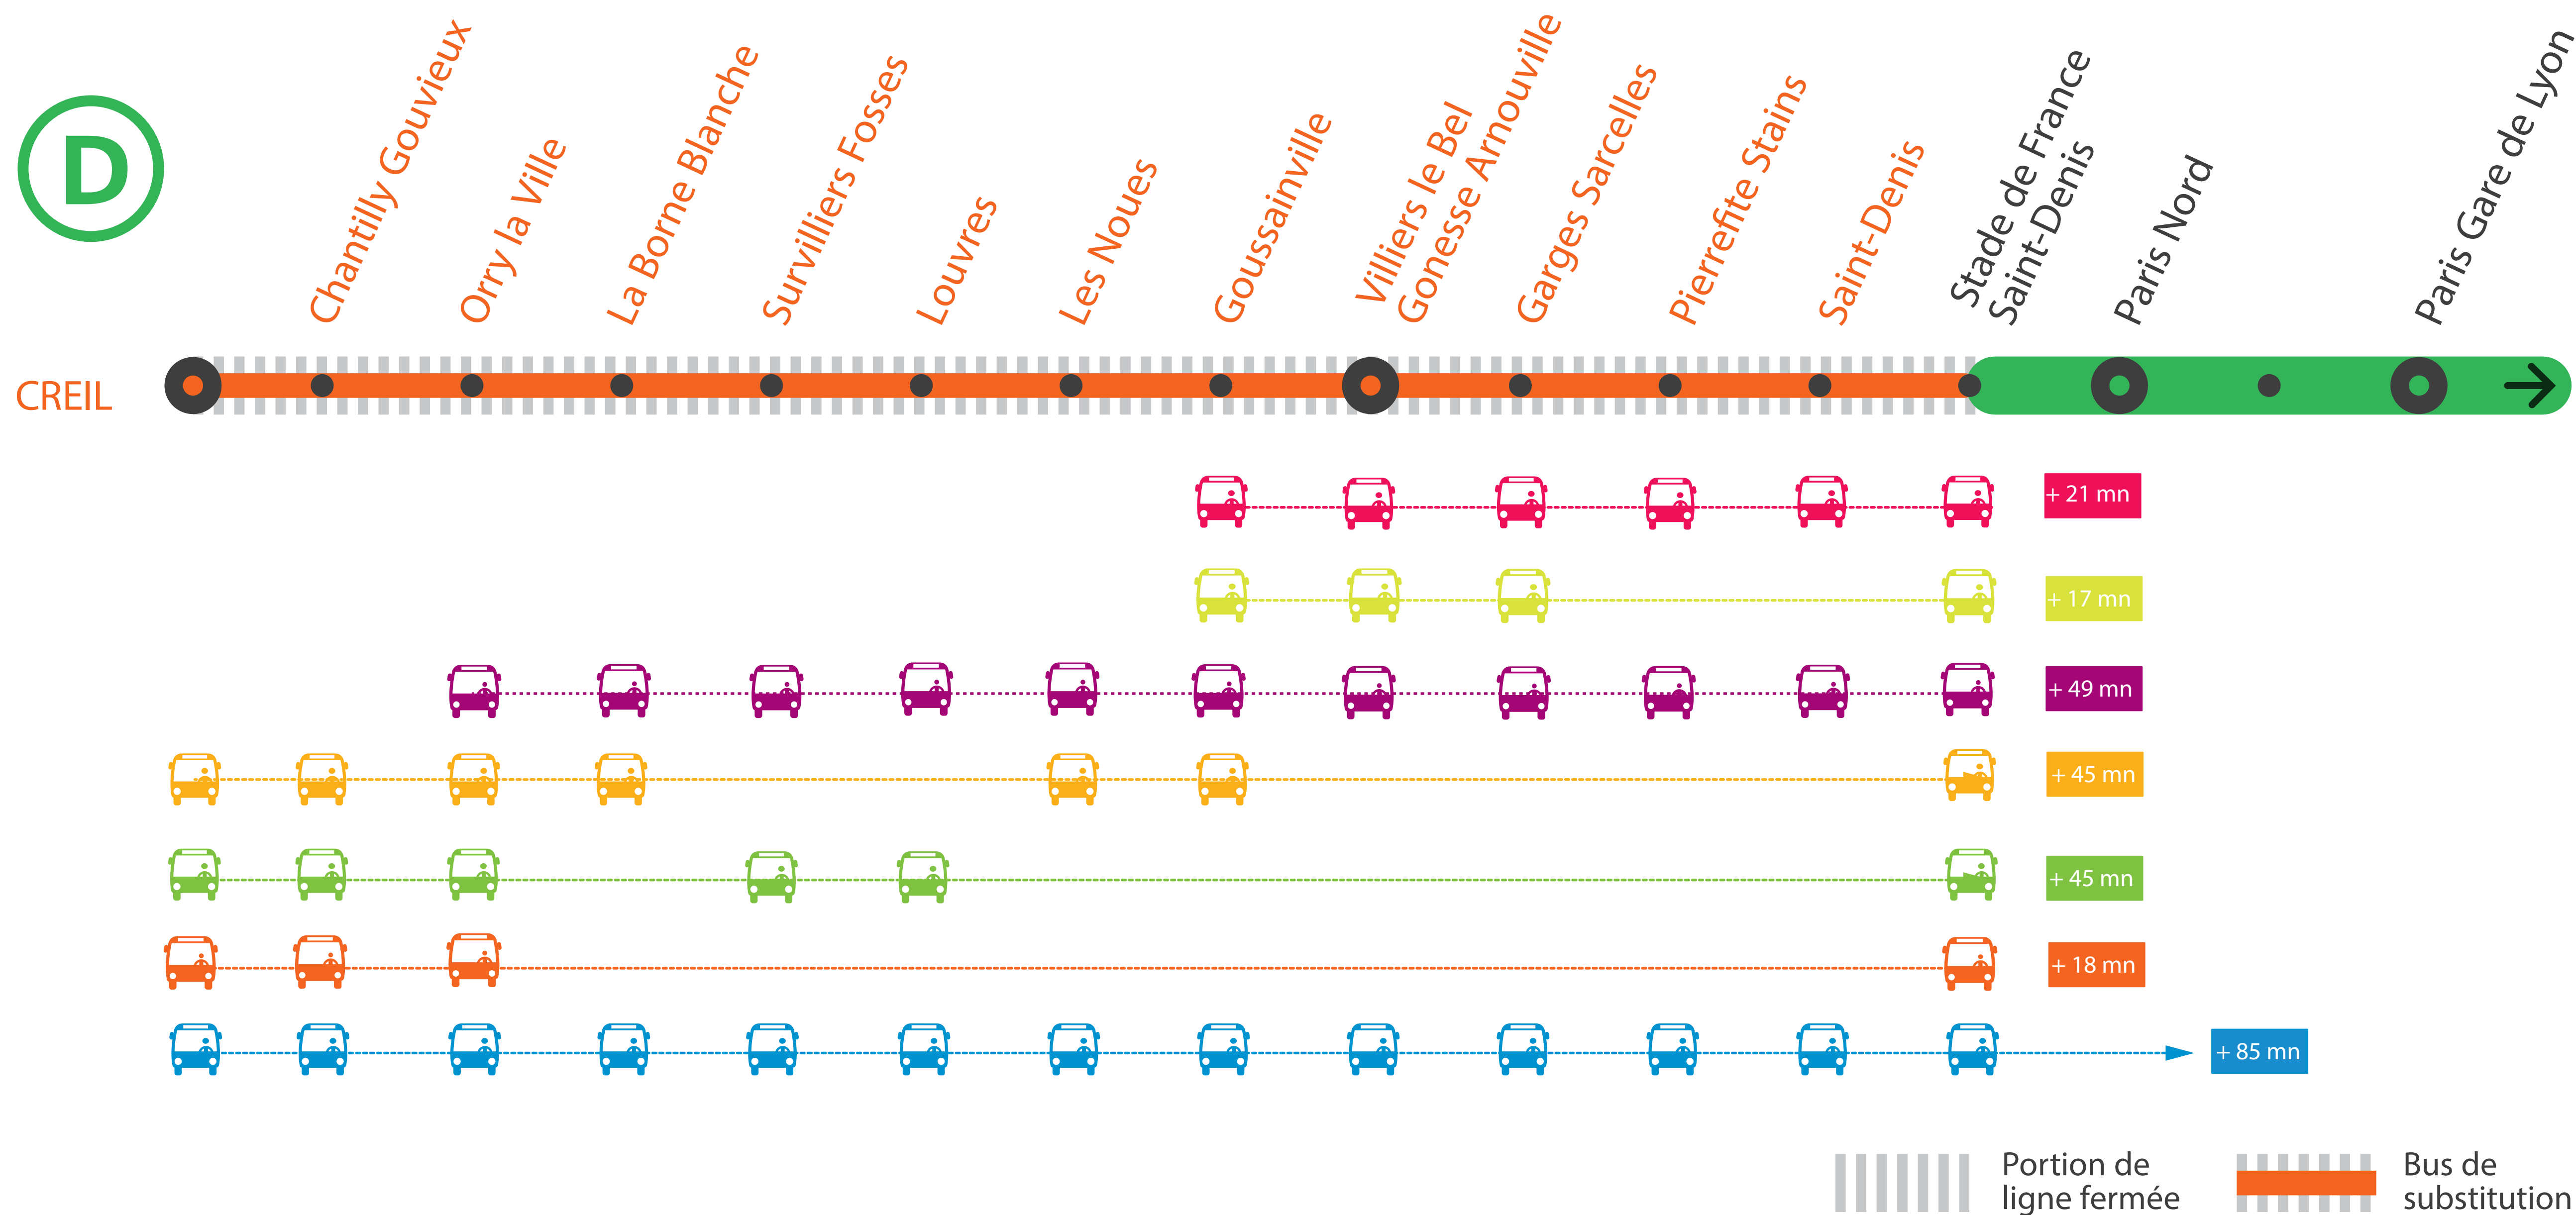

## AUCUN TRAIN À PARTIR DE 23H30 ENTRE STADE DE FRANCE ET CREIL

➔ LE TRAIN SOPA DE 22H53 AU DÉPART DE PARIS NORD EST TERMINUS **GOUSSAINVILLE**  
**SAUF MARDI SOIR**

➔ LE TRAIN SOPA DE 22H53 AU DÉPART DE PARIS NORD EST TERMINUS **VILLIERS LE BEL**  
**MARDI SOIR**

### PREMIERS ET DERNIERS TRAINS

GARES de départ par ordre alphabétique	DIRECTION	DERNIER TRAIN	PREMIER TRAIN
Chantilly Gouvieux	→ Paris Gare de Lyon	22:47	4:47
	→ Creil	23:13	5:43
Creil	→ Paris Gare de Lyon	22:39	4:39
	→ Paris Gare de Lyon	23:19	5:09
Garges Sarcelles	→ Creil	22:39	5:10
	→ Paris Gare de Lyon	23:11	5:01
Goussainville	→ Paris Gare de Lyon	22:56	4:56
	→ Creil	23:03	5:34
La Borne Blanche	→ Paris Gare de Lyon	23:08	5:08
	→ Creil	22:51	5:22
Les Noues	→ Paris Gare de Lyon	23:04	5:04
	→ Creil	22:54	5:25
Louvres	→ Paris Gare de Lyon	22:52	4:52
	→ Creil	23:07	5:38
Orry la Ville	→ Paris Gare de Lyon	22:52	4:52
	→ Creil	23:07	5:38

GARES de départ par ordre alphabétique	DIRECTION	DERNIER TRAIN	PREMIER TRAIN
Pierrefitte Stains	→ Paris Gare de Lyon	23:22	5:12
	→ Creil	22:36	5:06
Saint-Denis	→ Paris Gare de Lyon	23:27	5:17
	→ Creil	22:31	5:01
Stade de France St-Denis	→ Paris Gare de Lyon	0:30	5:20
	→ Creil	22:28	4:58
Survilliers   Fosses	→ Paris Gare de Lyon	22:59	4:59
	→ Creil	23:00	5:30
Villiers-le-Bel	→ Paris Gare de Lyon	23:15	5:05
	→ Creil	22:44	5:14

COVOITURAGE **idVROOM**

Pendant les travaux, covoiturez.  
Transilien vous offre votre trajet.\*

\*Offre soumise à conditions