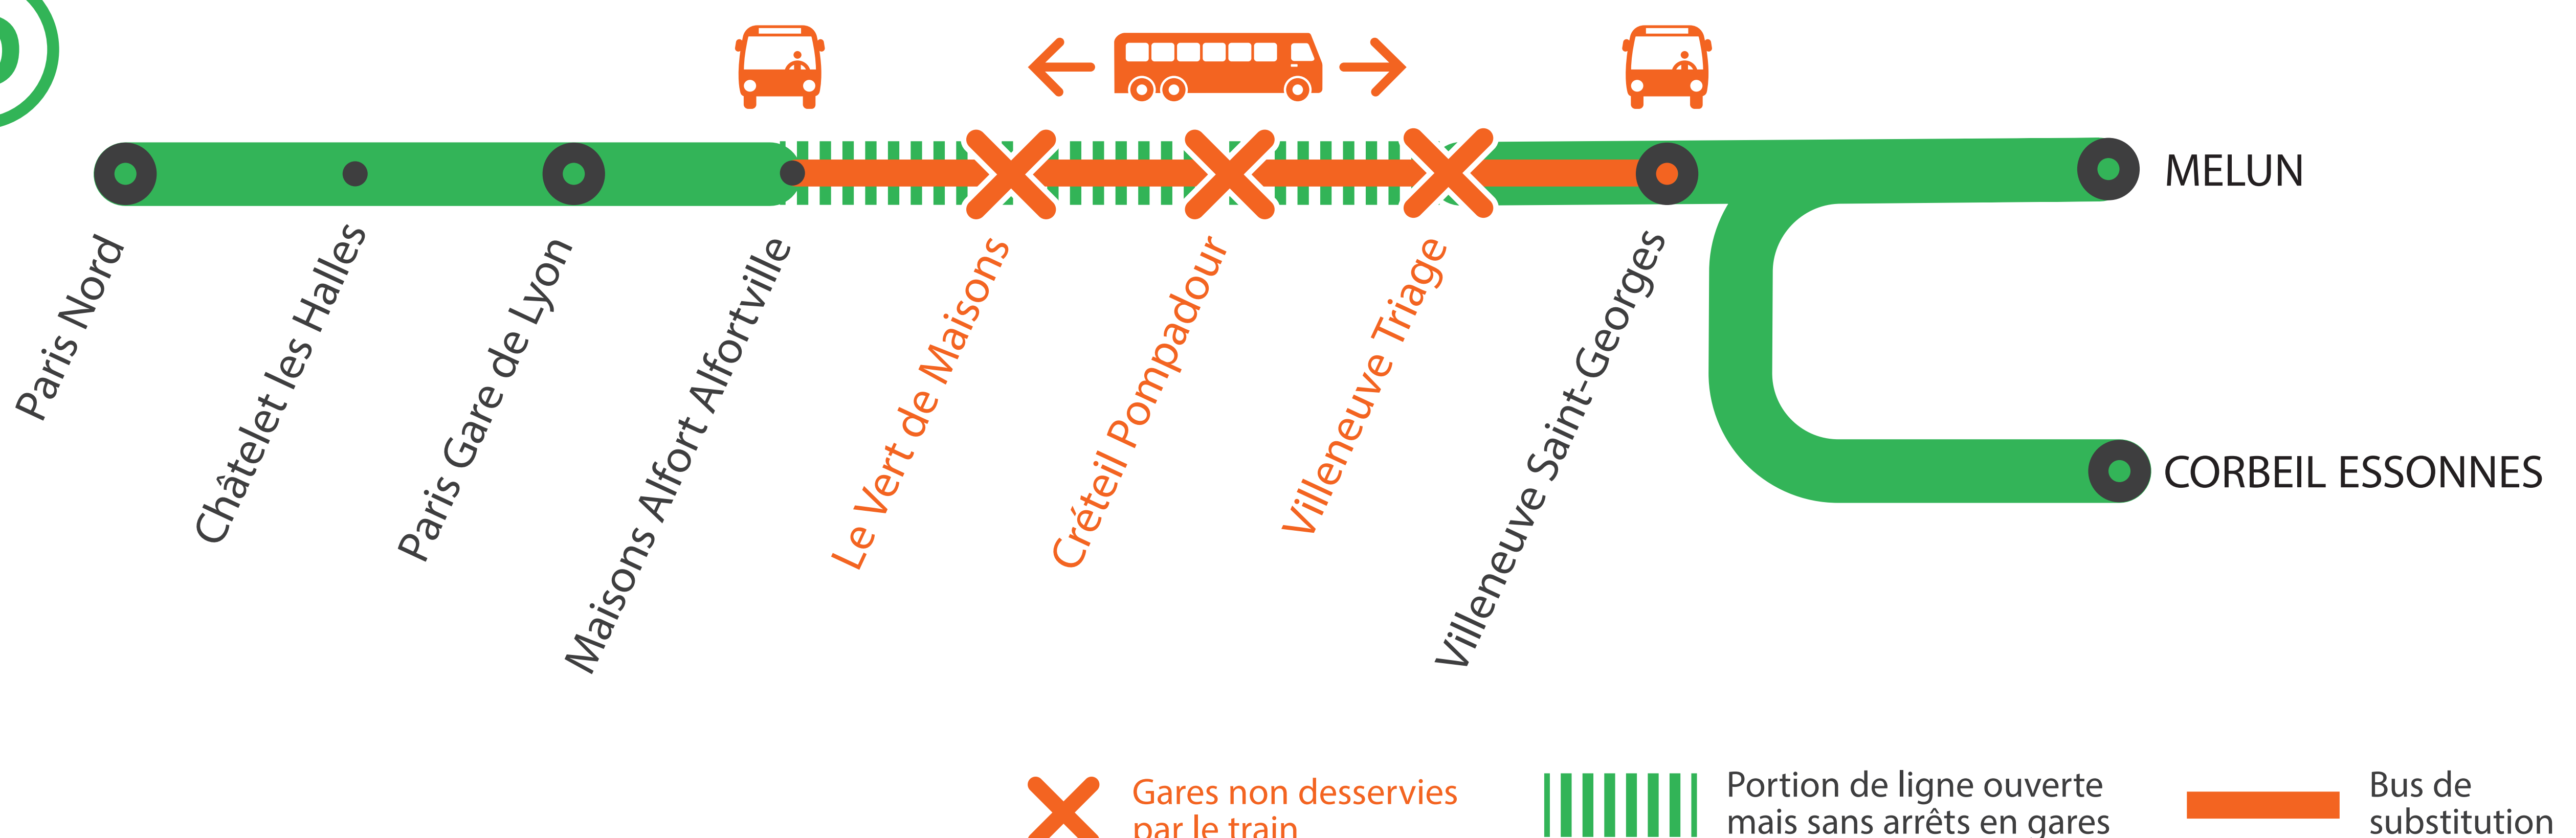

## GARES NON DESSERVIES\* DE 22H45 À 4H50

ENTRE MAISONS ALFORT ET VILLENEUVE-ST-GEORGES  
DU LUNDI AU VENDREDI

\* LES TRAINS DACA ET ZACO NE CIRCULENT PAS À PARTIR DE 22H30

SEPT.

9

au 13

### + D'INFORMATION

- au guichet
- sur l'appli SNCF
- sur [maligned.transilien.com](https://www.maligned.transilien.com)
- sur @RERD\_SNCF
- sur [transilien.com](https://www.transilien.com)

**X** Gares non desservies par le train

Portion de ligne ouverte mais sans arrêts en gares

Bus de substitution