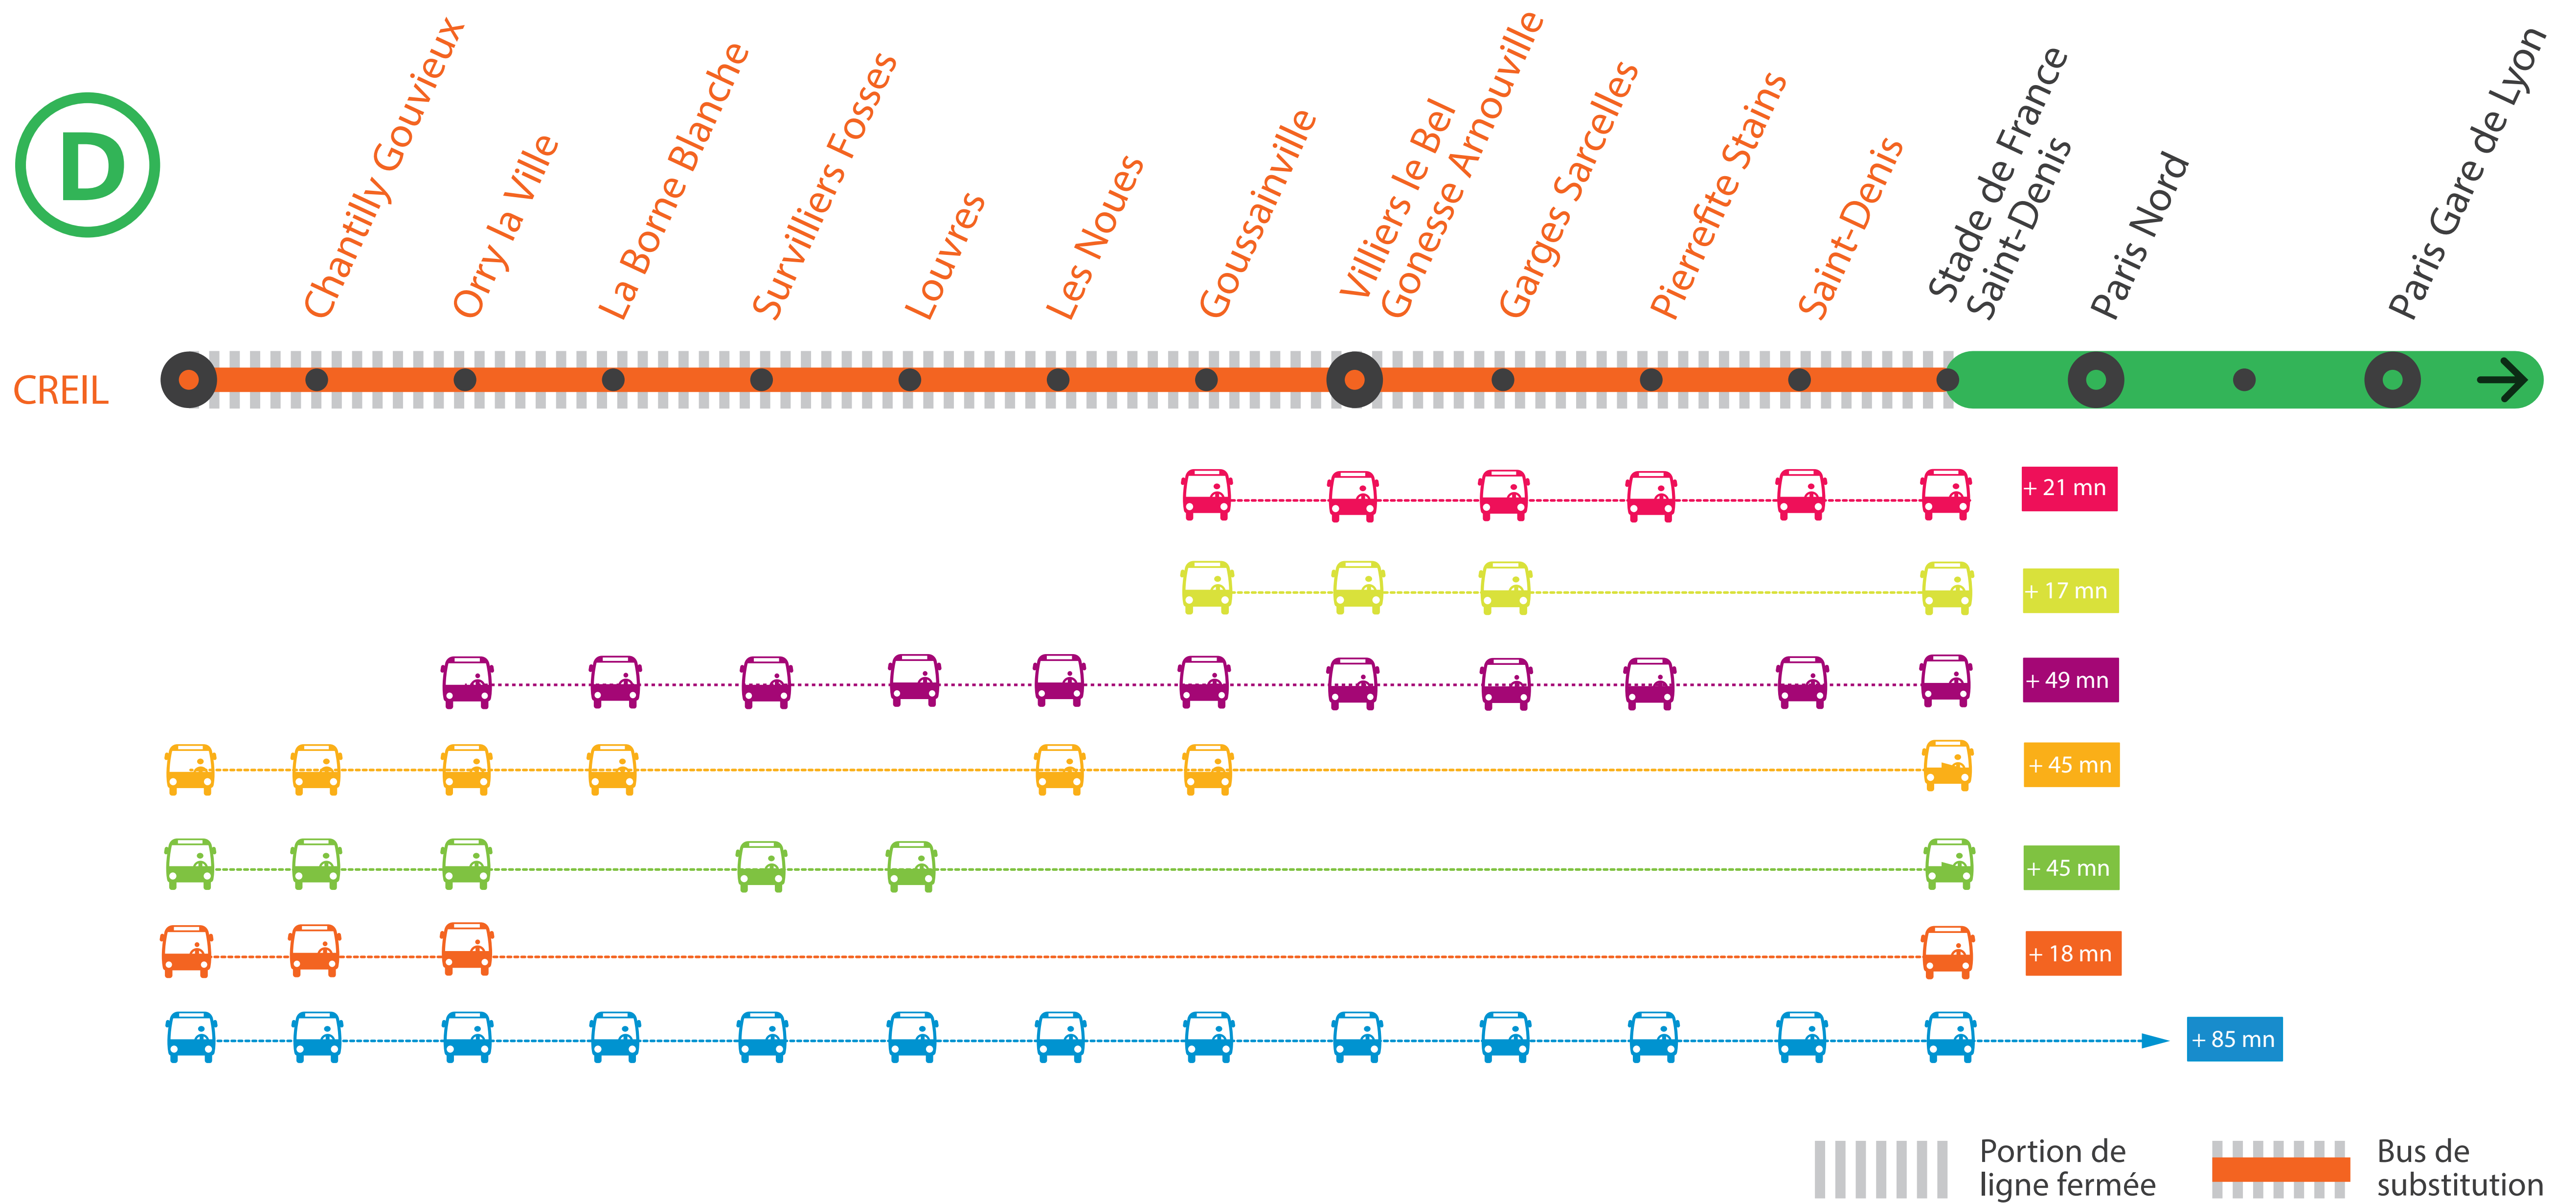

INFO TRAVAUX

AUCUN TRAIN À PARTIR DE 23H30* ENTRE STADE DE FRANCE ET CREIL

➤ LE TRAIN FOPA DE 22H53 AU DÉPART DE PARIS NORD EST TERMINUS GOUSSAINVILLE

* VENDREDI 13 SEPTEMBRE AUCUN TRAIN À PARTIR DE 22H30 ENTRE CREIL ET STADE DE FRANCE

SEPT.

9

au 13

+ D'INFORMATION

➤ au guichet

➤ sur @RERD_SNCF

➤ sur l'appli SNCF

➤ sur transilien.com

➤ sur maligned.transilien.com

PREMIERS ET DERNIERS TRAINS

GARES de départ par ordre alphabétique	DIRECTION	DERNIER TRAIN LU À JE	DERNIER TRAIN VE	PREMIER TRAIN
Chantilly Gouvieux	→ Paris Gare de Lyon	22:47	21:43	4:47
	→ Creil	23:13	23:13	5:43
Creil	→ Paris Gare de Lyon	22:39	21:34	4:39
	→ Creil	23:39	23:39	5:10
Garges Sarcelles	→ Paris Gare de Lyon	23:19	22:49	5:09
	→ Creil	23:39	23:39	5:10
Goussainville	→ Paris Gare de Lyon	23:11	22:41	5:01
	→ Creil	23:49	23:49	5:19
La Borne Blanche	→ Paris Gare de Lyon	22:56	22:26	4:56
	→ Creil	0:03	0:03	5:34
Les Noues	→ Paris Gare de Lyon	23:08	22:38	5:08
	→ Creil	23:51	23:51	5:22
Louvres	→ Paris Gare de Lyon	23:04	22:34	5:04
	→ Creil	23:54	23:54	5:25
Orry la Ville	→ Paris Gare de Lyon	22:52	22:22	4:52
	→ Creil	23:07	23:07	5:38

GARES de départ par ordre alphabétique	DIRECTION	DERNIER TRAIN LU À JE	DERNIER TRAIN VE	PREMIER TRAIN
Pierrefitte Stains	→ Paris Gare de Lyon	23:22	22:52	5:12
	→ Creil	23:36	23:36	5:06
Saint-Denis	→ Paris Gare de Lyon	23:27	22:57	5:17
	→ Creil	23:31	23:31	5:01
Stade de France St-Denis	→ Paris Gare de Lyon	0:30	0:30	5:20
	→ Creil	23:28	23:28	4:58
Survilliers Fosses	→ Paris Gare de Lyon	22:59	22:29	4:59
	→ Creil	0:00	0:00	5:30
Villiers-le-Bel	→ Paris Gare de Lyon	23:15	22:45	5:05
	→ Creil	23:44	23:44	5:14