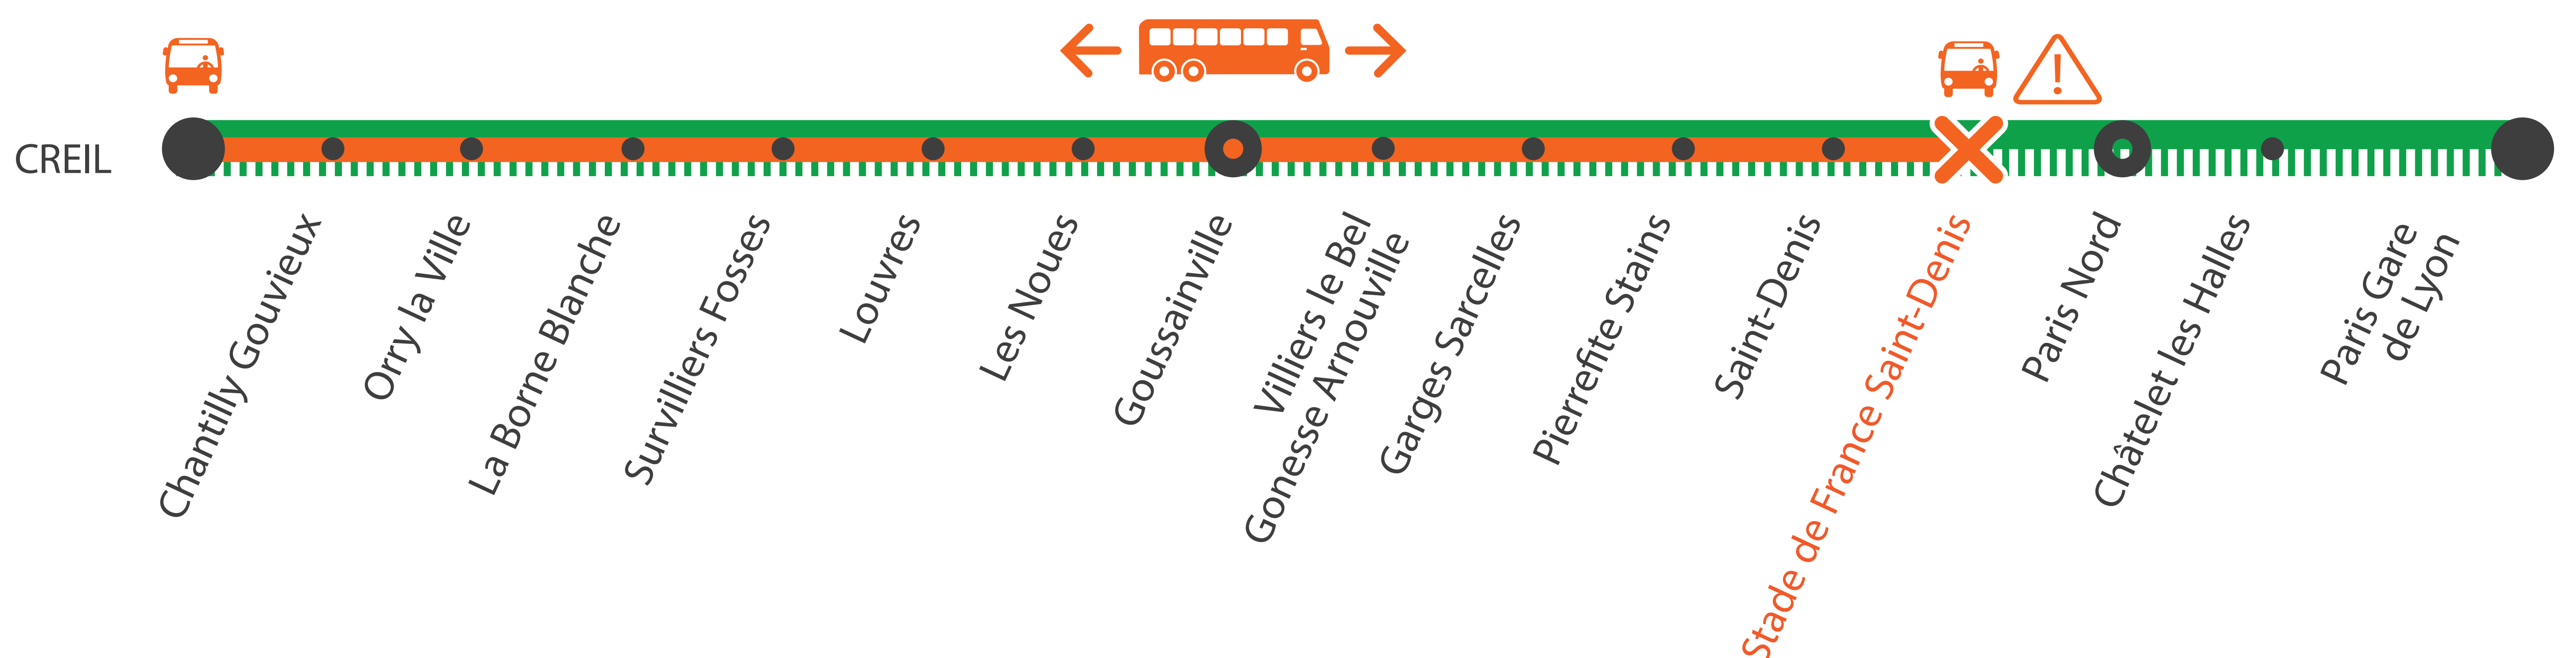

INFO TRAVAUX

**WEEK
END**

MOINS DE TRAINS

ENTRE PARIS GARE DE LYON ET GOUSSAINVILLE

LE SAMEDI DE 5H30 À 21H30

LE DIMANCHE DE 10H30 À 21H30

STADE DE FRANCE NON DESSERVIE* EN CONTINU DANS LE SENS PARIS NORD - CREIL

* Prendre un train au départ de Paris Nord, descendre à Saint Denis, puis prendre un train dans l'autre sens en direction de Paris Nord pour vous rendre à Stade de France.

AUCUN TRAIN À PARTIR DE 22H45

ENTRE STADE DE FRANCE ET CREIL

SEPT.**14
et 15**

+ D'INFORMATION

[au guichet](#) [sur @RERD_SNCF](#) [sur l'appli SNCF](#) [sur transilien.com](#) [sur maligned.transilien.com](#)

Bus de substitution à partir de 23h30 samedi et dimanche

Moins de trains

Gare de Stade de France non desservie dans le sens Paris > Creil

JOURNÉES : ALLONGEMENT DE TRAJET

+15 MIN

SOIRS : BUS DE SUBSTITUTION / ALLONGEMENT DE TRAJET

Stade de France		Goussainville	+40 MIN
Stade de France		Creil	+01H10
Goussainville		Paris Nord	+55 MIN
Creil		Paris Nord	+01H25