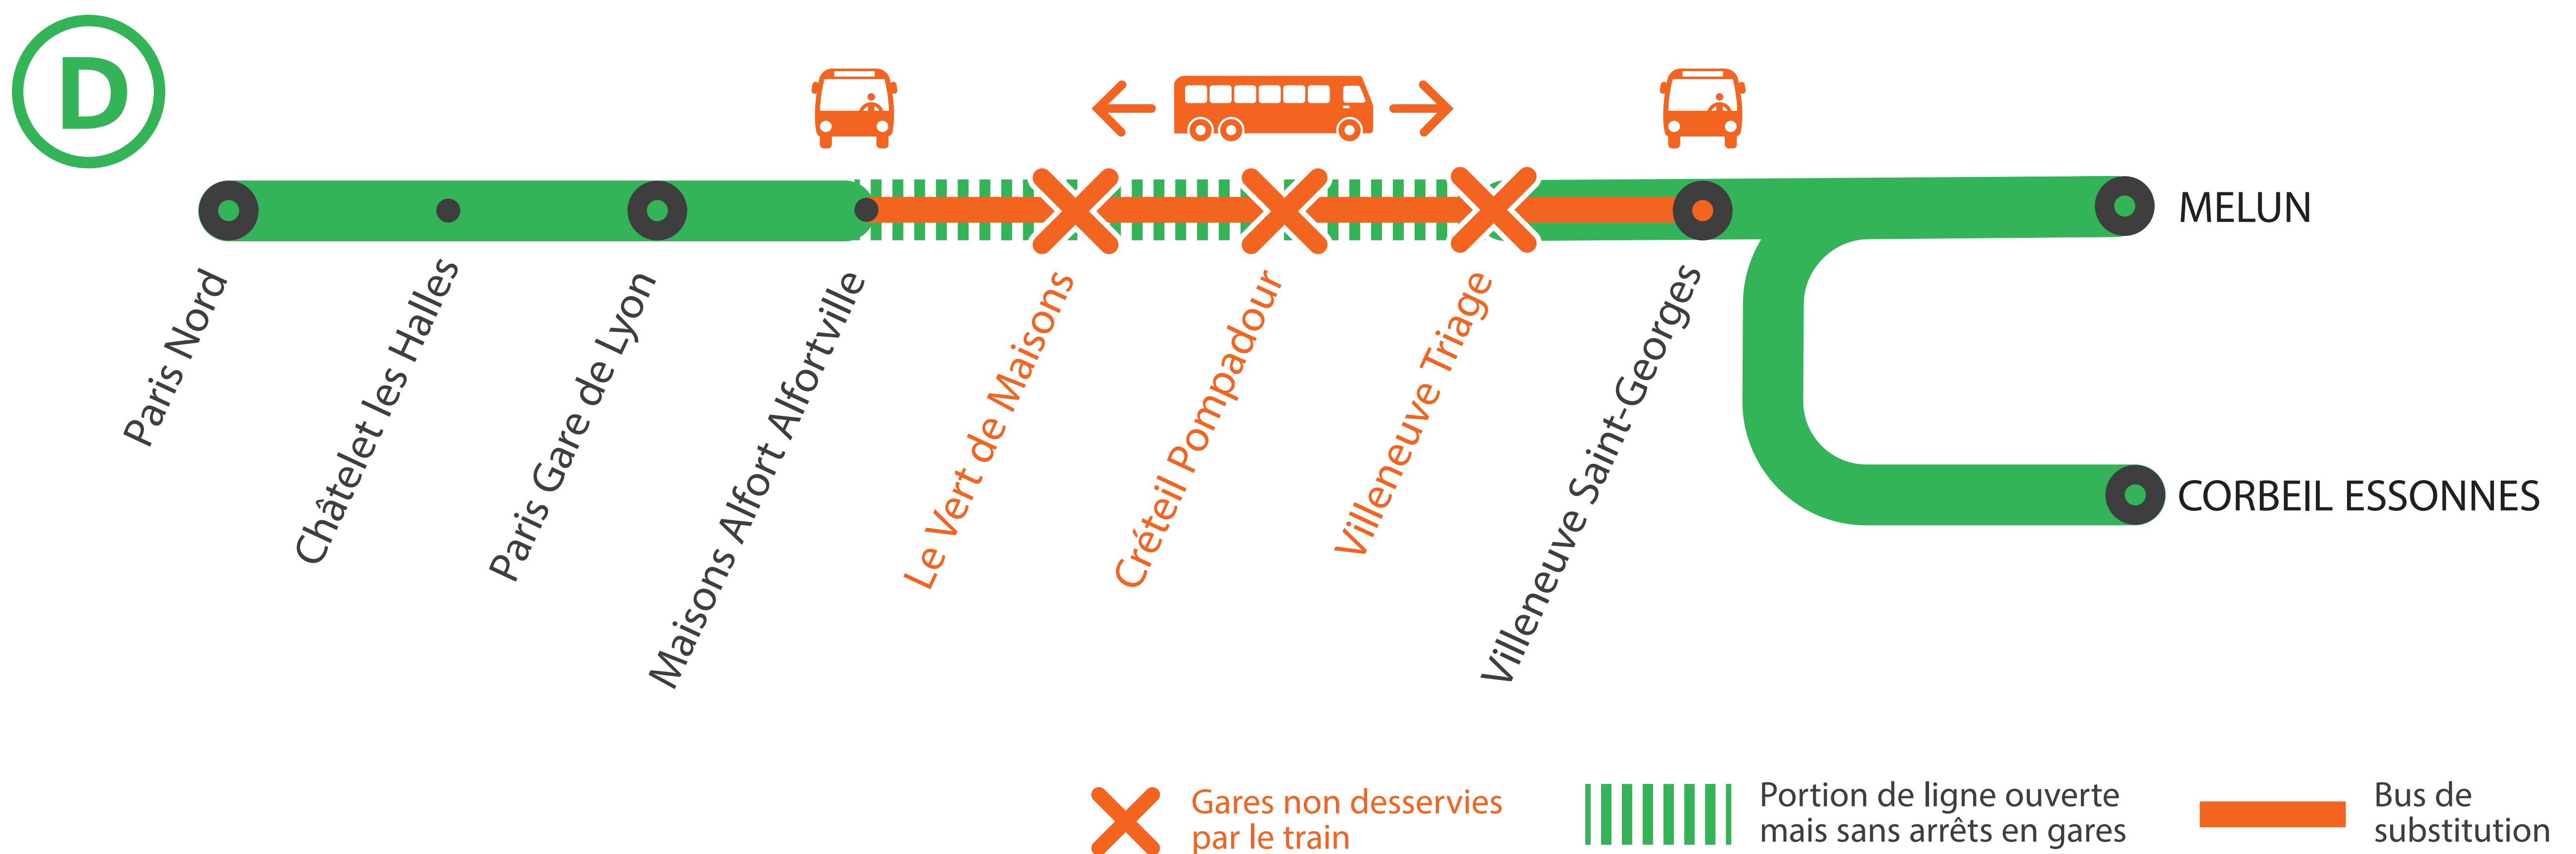

## GARES NON DESSERVIES À PARTIR DE 22H30

ENTRE MAISONS ALFORT ET VILLENEUVE-ST-GEORGES

SEPT.

14  
et 15

### + D'INFORMATION

- au guichet
- sur l'appli SNCF
- sur maligned.transilien.com
- sur @RERD\_SNCF
- sur transilien.com

### BUS DE SUBSTITUTION / ALLONGEMENT DE TRAJET

Maisons Alfort

Villeneuve Saint-Georges

**+20 MIN**

### DERNIERS ET PREMIERS TRAINS À CIRCULER NORMALEMENT

GARES de départ par ordre alphabétique	DIRECTION	DERNIER TRAIN SAM	DERNIER TRAIN DIM	PREMIER TRAIN DIM	PREMIER TRAIN LUN
Créteil Pompadour	→ Villeneuve St Georges	23:29	23:29	05:14	05:29
	→ Paris Lyon	-	-	-	05:00
Maisons Alfort Alfortville	→ Villeneuve St Georges	01:08	01:08	05:08	05:23
	→ Paris Lyon	00:36	00:36	0:06	05:06
Paris Lyon	→ Villeneuve St Georges	01:00	01:00	05:01	05:16
	→ Villeneuve St Georges	23:25	23:25	05:10	05:25
Vert de Maisons	→ Paris Lyon	-	-	-	05:03
Villeneuve St Georges	→ Paris Lyon	00:24	00:24	04:54	04:54
Villeneuve Triage	→ Villeneuve St Georges	23:33	23:33	05:18	05:33
	→ Paris Lyon	-	-	-	04:57