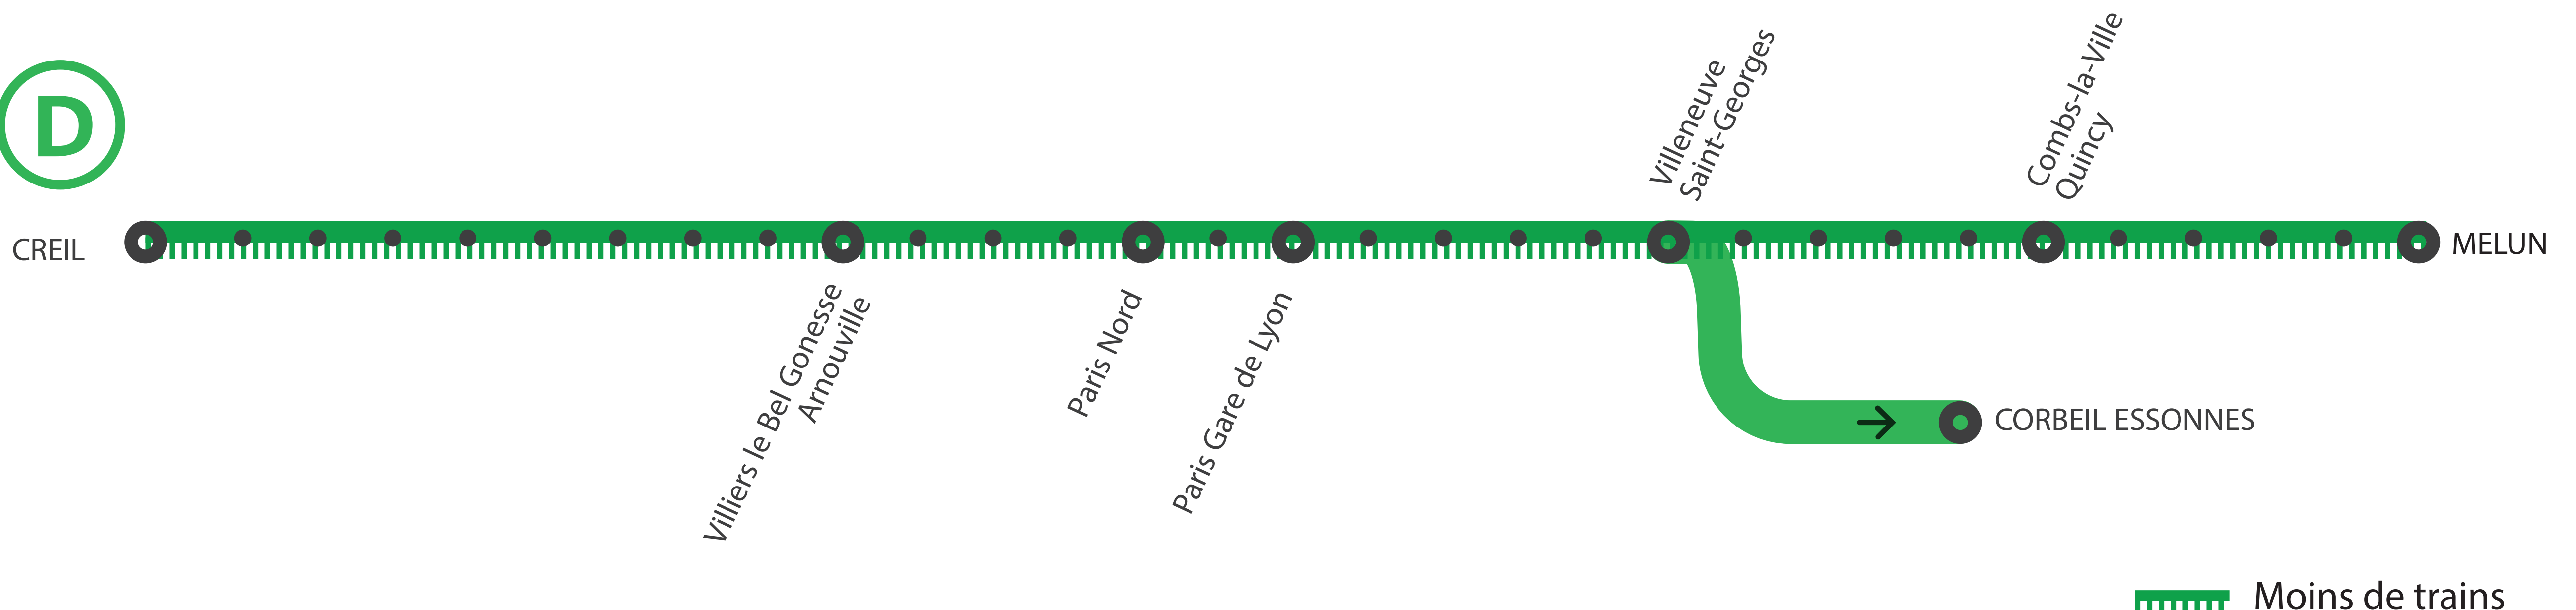

INFO TRAVAUX

MOINS DE TRAINS ENTRE PARIS GARE DE LYON ET MELUN LE SAMEDI DE 6H00 À 21H30 LE DIMANCHE DE 11H00 À 21H30*

SEPT.

14
et 15

+ D'INFORMATION

- au guichet
- sur l'appli SNCF
- sur [@RERD_SNCF](https://twitter.com/RERD_SNCF)
- sur [transilien.com](https://www.transilien.com)
- sur [maligned.transilien.com](https://www.maligned.transilien.com)

* Le train ZACO de 00h07 au départ de Paris Lyon et à destination de Melun ne circule pas le dimanche soir. Merci de vous reporter sur un autre train.

Pour plus d'informations, se renseigner auprès des agents en gare ou sur l'appli SNCF.

ALLONGEMENT DU TEMPS DE TRAJET

30 MINUTES