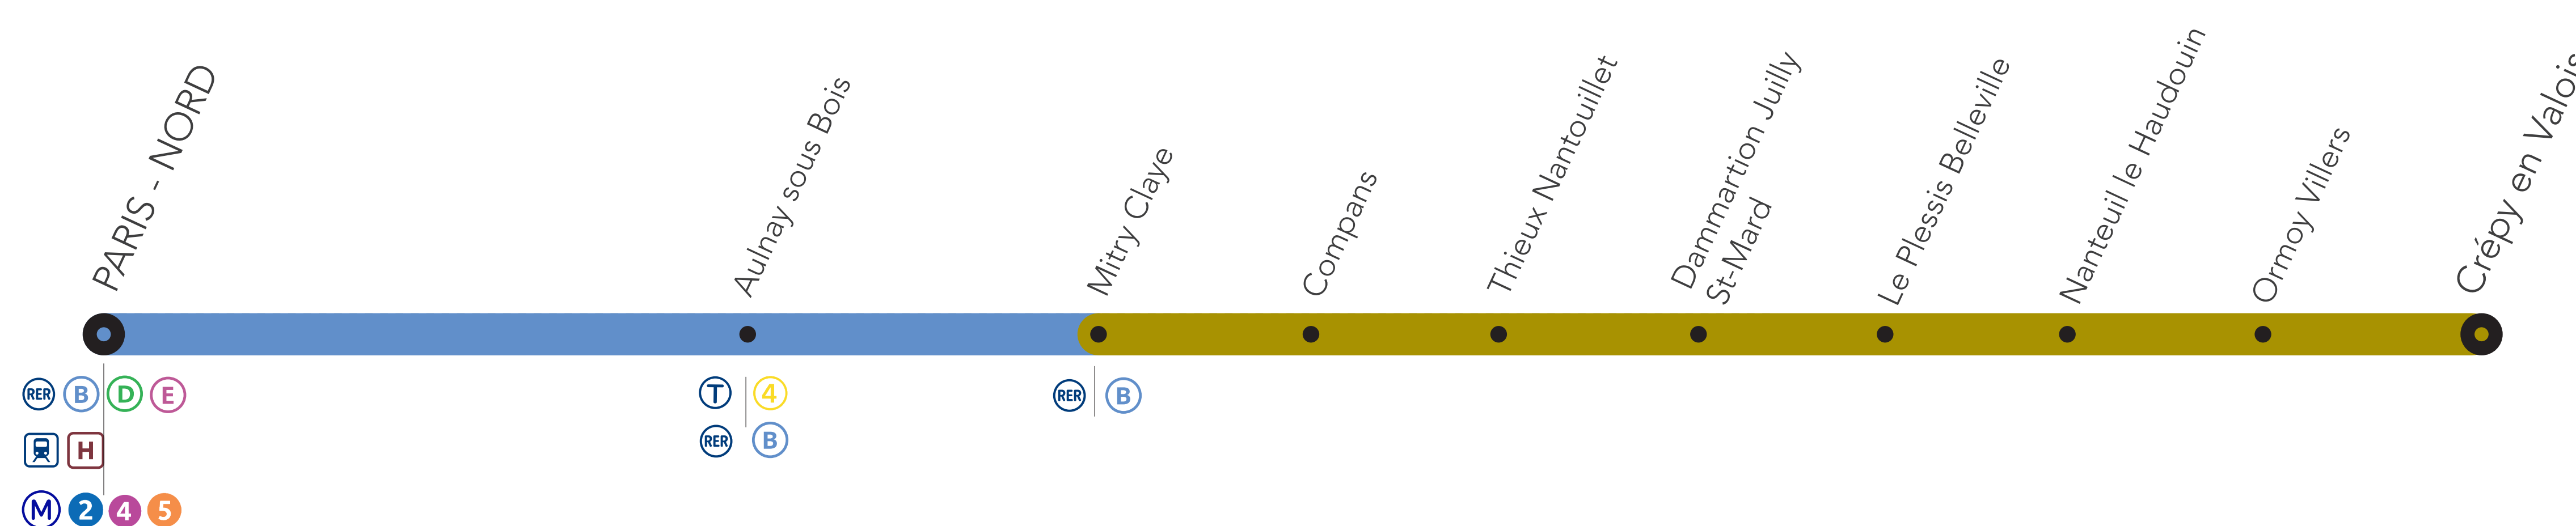

INFO TRAVAUX

MISE À JOUR LE 21.08.2019

AUCUN TRAIN LIGNE ENTRE MITRY CLAYE <> PARIS GARE DU NORD

UNIQUEMENT 2 TRAINS CIRCULERONT ENTRE CRÉPY EN VALOIS ET PARIS GARE DU NORD

AOÛT

lu	ma	me	je	ve	sa	di
			1	2	3	4
5	6	7	8	9	10	11
12	13	14	15	16	17	18
19	20	21	22	23	24	25
26	27	28	29	30	31	

TRAVAUX DE MODERNISATION DU RÉSEAU

RER B PARIS NORD <> MITRY CLAYE

K MITRY CLAYE <> CREPY EN VALOIS

	121501	121503	121505	121507	121509	121511	121513	121515	121517	121519	121521	121525	121527	121529	121531	121533	121535	121541
Paris Nord										17:04								
Aulnay sous Bois										17:23								
Mitry Claye	06:34	07:03	07:31	08:34	10:36	12:37	13:34	16:32	17:11	17:34	18:04	18:32	19:04	19:36	20:13	20:34	21:57	23:09
Compans	06:37	07:06	07:34	08:37	|	12:39	13:37	16:35	17:14	17:37	|	18:35	|	19:39	|	20:37	|	23:12
Thieux Nantouillet	06:40	07:09	07:37	08:40	|	|	13:40	16:38	17:17	17:40	|	18:38	|	|	|	20:40	|	23:15
Dammartin Juilly St-Mard	06:43	07:12	07:41	08:43	10:42	12:44	13:43	16:41	17:20	17:43	18:09	18:41	19:09	19:44	20:18	20:43	22:03	23:18
Le Plessis Belleville	06:49	07:18	07:46	08:49	10:47	12:50	13:49	16:47	17:26	17:49	18:15	18:47	19:15	19:50	20:24	20:49	22:09	23:24
Nanteuil le Haudouin	06:54	07:23	07:51	08:54	10:52	12:55	13:54	16:52	17:31	17:54	18:20	18:52	19:20	19:55	20:29	20:54	22:14	23:29
Ormoy Villers	06:59	07:28	07:57	08:59	|	13:00	13:59	16:57	17:36	17:59	|	18:57	|	20:00	|	20:59	|	23:34
Crépy en Valois	07:04	07:33	08:01	09:04	11:00	13:06	14:04	17:02	17:41	18:04	18:28	19:02	19:28	20:05	20:37	21:04	22:22	23:39
	121502	121504	121506	121508	121512	121514	121516	121518	121520	121522	121524	121526	121532	121534	121538	121540		
Crépy en Valois	05:10	05:40	06:10	06:40	06:57	07:31	07:48	07:55	08:16	09:14	11:12	14:14	17:16	18:12	19:39	20:14		
Ormoy Villers	05:15	05:45	06:15	06:45	07:02	|	|	08:00	|	09:19	11:17	14:19	|	18:17	|	20:19		
Nanteuil le Haudouin	05:20	05:50	06:20	06:50	07:07	07:40	07:56	08:05	08:24	09:24	11:22	14:24	17:24	18:22	19:48	20:25		
Le Plessis Belleville	05:25	05:55	06:25	06:55	07:12	07:45	08:01	08:11	08:29	09:29	11:27	14:29	17:29	18:28	19:53	20:30		
Dammartin Juilly St-Mard	05:31	06:01	06:31	07:01	07:18	07:51	08:07	08:16	08:35	09:35	11:33	14:35	17:35	18:35	19:58	20:35		
Thieux Nantouillet	05:34	06:04	06:34	07:04	07:21	|	|	08:19	|	09:38	11:36	14:38	|	18:38	|	|		
Compans	05:37	06:09	06:37	07:07	07:24	|	|	08:22	|	09:41	11:39	14:41	|	18:41	|	20:40		
Mitry Claye	05:40	06:12	06:40	07:10	07:28	07:55	08:12	08:25	08:40	09:44	11:42	14:44	17:40	18:44	20:03	20:42		
Aulnay sous Bois					07:39													
Paris Nord					07:56													

+ D'INFORMATION

[sur l'appli SNCF](#)
[sur transilien.com](#)
[au guichet](#)
lignek@sncf.fr