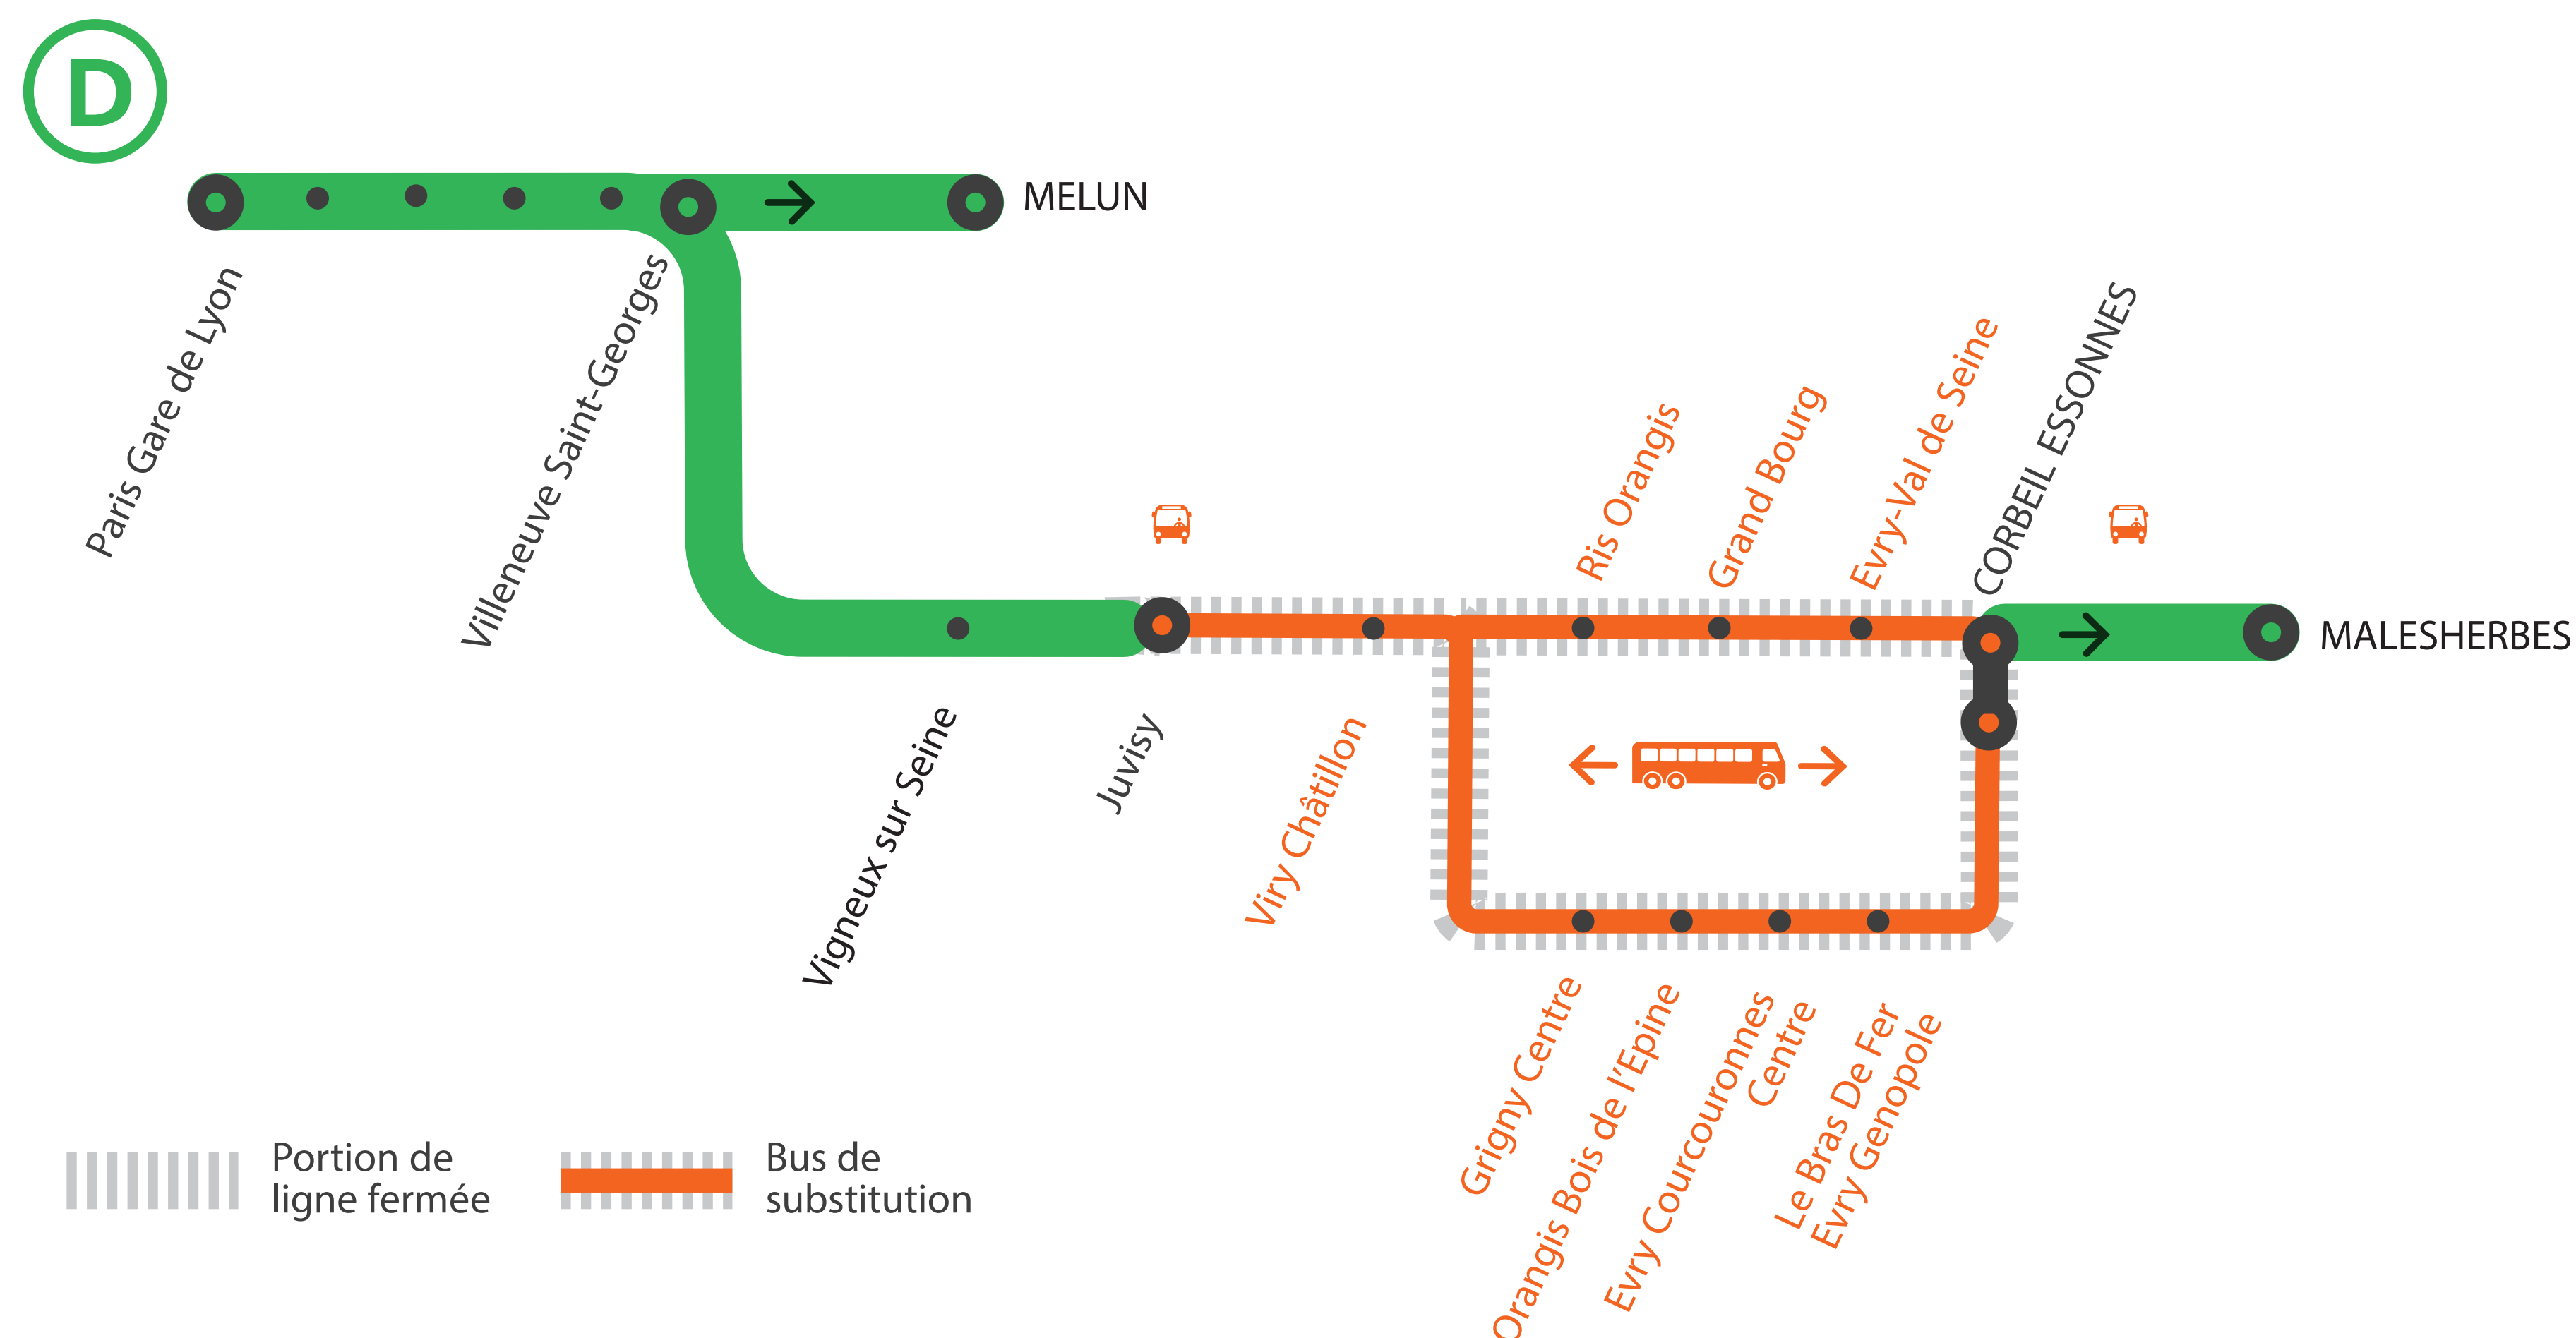

INFO TRAVAUX

AUCUN TRAIN À PARTIR DE 22H30

ENTRE JUVISY ET CORBEIL ESSONNES

via Evry Courcouronnes

AUCUN TRAIN À PARTIR DE 23H20

ENTRE JUVISY ET CORBEIL ESSONNES *via Ris Orangis*

AOÛT

26

au **30**

+ D'INFORMATION

➔ au guichet

➔ sur @RERD_SNCF

➔ sur l'appli SNCF

➔ sur transilien.com

➔ sur maligned.transilien.com

BUS DE SUBSTITUTION / ALLONGEMENT DE TRAJET

Juvisy Corbeil Essonnes **40 MIN**
via Evry Courcouronnes

Juvisy Corbeil Essonnes **35 MIN**
via Ris Orangis

PREMIERS ET DERNIERS TRAINS À CIRCULER

GARES de départ	DIRECTION	DER-NIER TRAIN	PRE-MIER TRAIN
Paris Gare de Lyon	→ Corbeil Essonnes	22:46	5:16
Maisons-Alfort-Alfortville	→ Corbeil Essonnes	1:08	5:23
	→ Paris Lyon	0:36	4:53
Le Vert-de-Maisons	→ Corbeil Essonnes	22:38	5:25
	→ Paris Lyon	22:44	5:03
Créteil -Pompadour	→ Corbeil Essonnes	22:42	5:29
	→ Paris Lyon	22:41	5:00
Villeneuve-Tirage	→ Corbeil Essonnes	22:46	5:33
	→ Paris Lyon	22:38	4:57
Villeneuve-St-Georges	→ Corbeil Essonnes	1:19	5:36
	→ Paris Lyon	0:29	4:41
Vigneux-sur-Seine	→ Corbeil Essonnes	1:23	5:40
	→ Paris Lyon via Combs	0:24	4:49
Juvisy	→ Corbeil Essonnes	1:28	5:44
	→ Paris Lyon	0:15	4:45
Viry-Châtillon	→ Corbeil Essonnes	23:22	5:47
	→ Paris Lyon	23:23	4:57

GARES de départ	DIRECTION	DER-NIER TRAIN	PRE-MIER TRAIN
Ris-Orangis	→ Corbeil Essonnes	23:26	6:02
	→ Paris Lyon	23:01	4:46
Grand-Bourg	→ Corbeil Essonnes	23:29	6:05
	→ Paris Lyon	22:58	4:43
Evry-Val-de-Seine	→ Corbeil Essonnes	23:33	6:08
	→ Paris Lyon	22:55	4:40
Grigny-Centre	→ Corbeil Essonnes	22:33	5:50
	→ Paris Lyon	22:38	4:53
Orangis-Bois-de-l'Épine	→ Corbeil Essonnes	22:37	5:54
	→ Paris Lyon	22:35	4:50
Evry-Courcouronnes	→ Corbeil Essonnes	22:40	5:57
	→ Paris Lyon	22:32	4:47
Le Bras de Fer	→ Corbeil Essonnes	22:43	6:00
	→ Paris Lyon	22:29	4:44
Corbeil-Essonnes	→ Paris Lyon	23:06	4:40