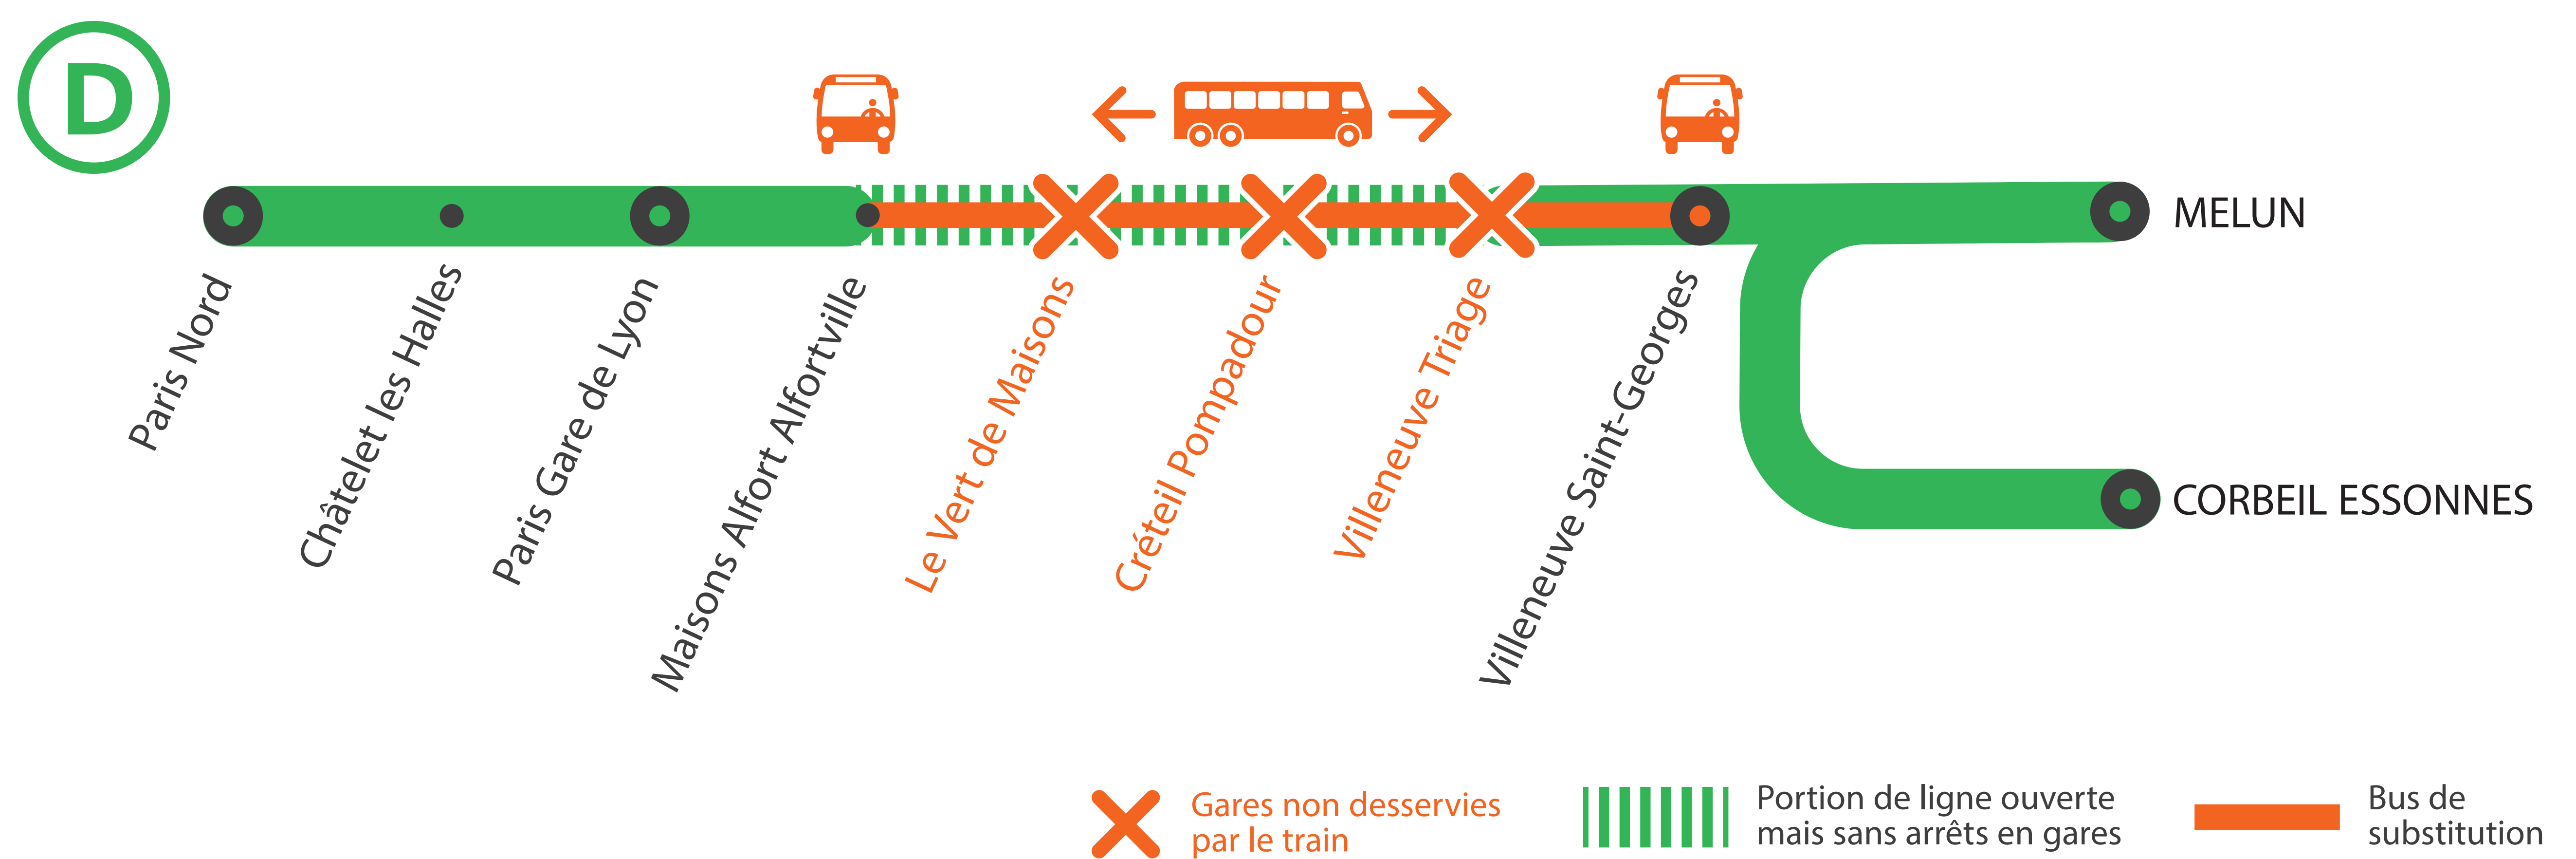

INFO TRAVAUX

GARES NON DESSERVIES* DE 22H45 À 4H50

ENTRE PARIS LYON ET VILLENEUVE-ST-GEORGES
DU LUNDI AU VENDREDI

* LES TRAINS DACA ET ZACO NE CIRCULENT PAS À PARTIR DE 22H30

AOÛT

26

au 30

SEPT.

2

au 6

+ D'INFORMATION

➤ au guichet

➤ sur l'appli SNCF

➤ sur maligned.transilien.com

➤ sur @RERD_SNCF

➤ sur transilien.com

BUS DE SUBSTITUTION / ALLONGEMENT DE TRAJET

Maisons Alfort ← Bus de substitution → Villeneuve Saint-Georges

+20 MIN

Ma gare de départ	DIRECTION	Du 26 au 30 août		Du 2 au 6 septembre	
		DERNIER TRAIN	PREMIER TRAIN	DERNIER TRAIN	PREMIER TRAIN
PARIS GARE DE LYON Banlieue	=> VILLENEUVE ST GEORGES	1:00	5:16	1:00	5:16
MAISONS-ALFORT-ALFORTVILLE	=> PARIS GARE DE LYON	0:36	4:53	0:34	4:54
	=> VILLENEUVE ST GEORGES	1:08	5:23	1:08	5:23
LE VERT-DE-MAISONS	=> PARIS GARE DE LYON	22:44	5:03	22:44	5:03
	=> VILLENEUVE ST GEORGES	22:38	5:25	22:38	5:25
CRÉTEIL-POMPADOUR	=> PARIS GARE DE LYON	22:41	5:00	22:41	5:00
	=> VILLENEUVE ST GEORGES	22:42	5:29	22:42	5:29
VILLENEUVE-TRIAGE	=> PARIS GARE DE LYON	22:38	4:57	22:38	4:57
	=> VILLENEUVE ST GEORGES	22:46	5:33	22:46	5:33
VILLENEUVE-ST-GEORGES	=> PARIS GARE DE LYON	0:29	4:41	0:26	4:41