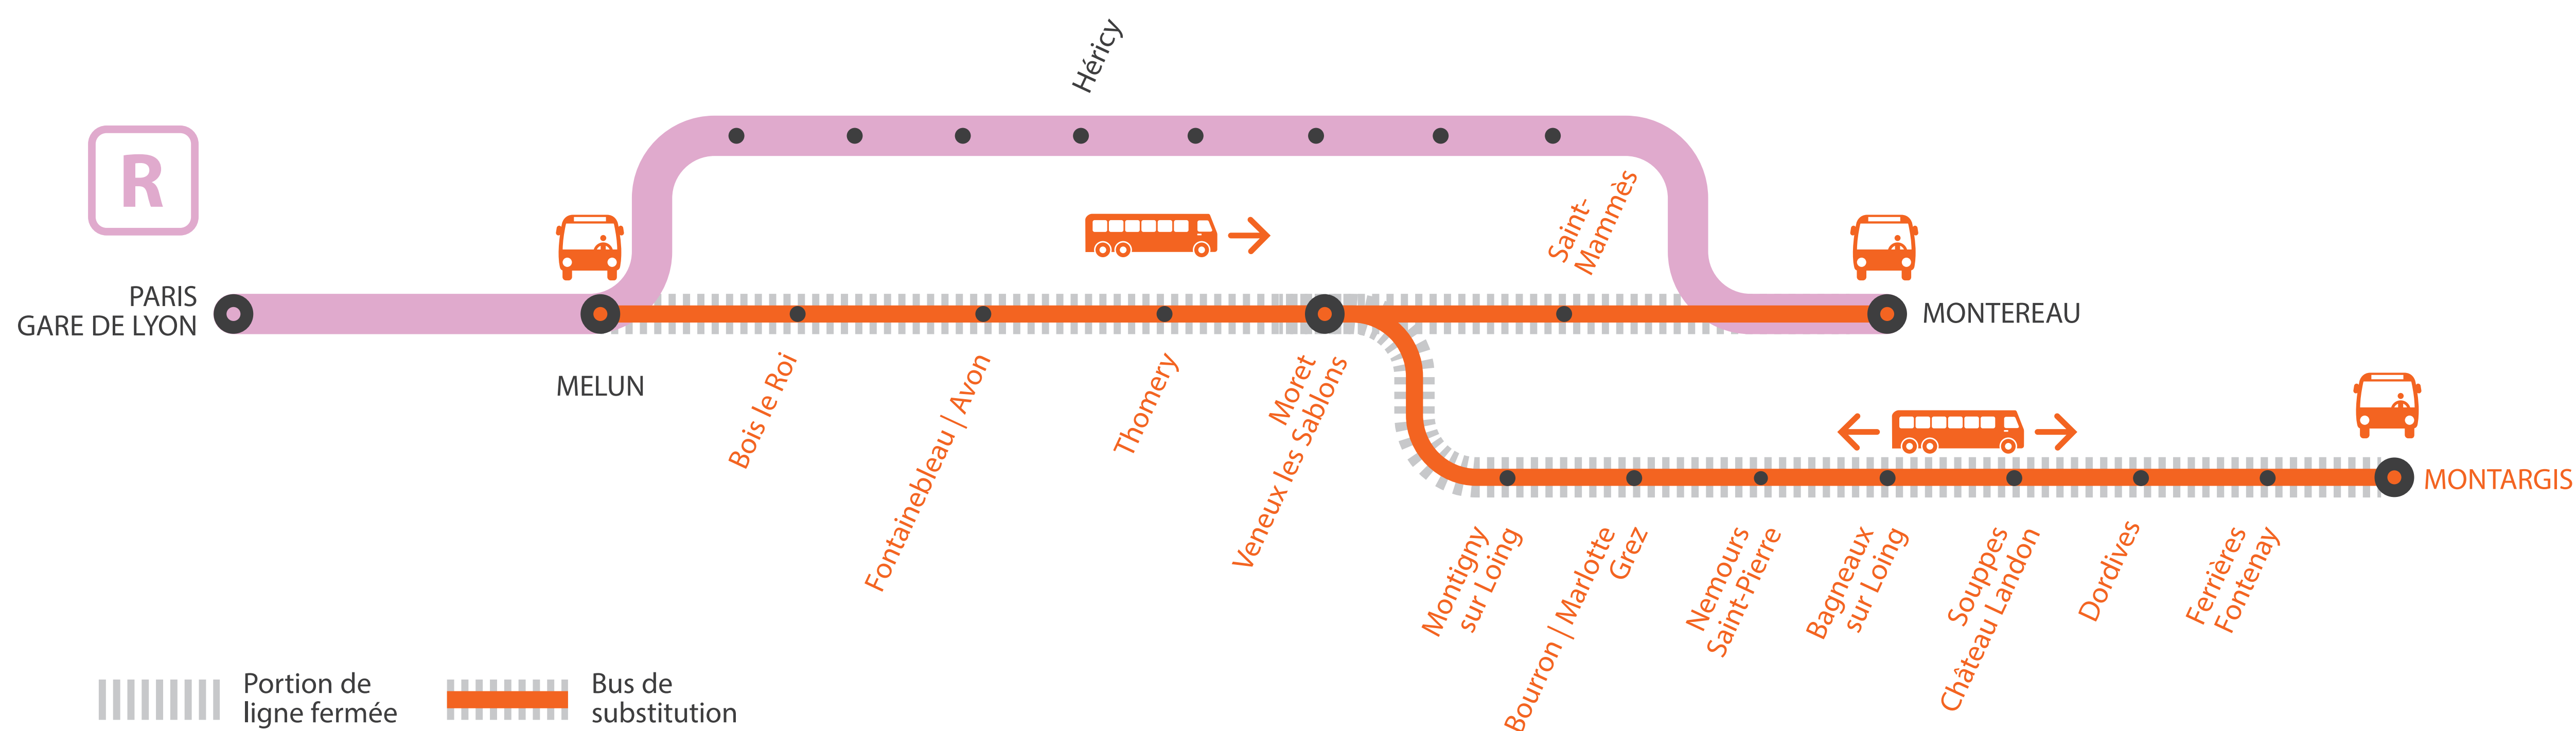

INFO TRAVAUX

AUCUN TRAIN À PARTIR DE 23H ENTRE MELUN ET MONTARGIS GARES NON DESSERVIES À PARTIR DE 23H40 ENTRE MELUN ET MONTEREAU VIA MORET

SEPT.
2

 au **6**
SEPT.
9

 au **13**
+ D'INFORMATION

↗ au guichet

↗ sur @LigneR_SNCF

↗ sur l'appli SNCF

↗ sur transilien.com

↗ sur maligneR.transilien.com

BUS DE SUBSTITUTION / ALLONGEMENT DE TRAJET

Melun

 Montereau
via Moret

+ 55MIN

MA GARE DE DÉPART	DIRECTION	Du 2 au 6/09			Du 9 au 13/09		
		DERNIER TRAIN	DERNIER TRAIN	PREMIER TRAIN	DERNIER TRAIN	DERNIER TRAIN	PREMIER TRAIN
MONTIGNY-SUR-LOING	PARIS GARE DE LYON	22:46	22:46	5:25			
	MONTARGIS	23:12	23:12	7:11			
MORET-VEAUX-LES-SABLONS	PARIS GARE DE LYON	23:24	23:24	5:34			
	MONTARGIS	23:04	23:04	7:04			
	MONTEREAU	23:32	23:32	8:33			
NEMOURS-ST-PIERRE	PARIS GARE DE LYON	22:36	22:36	5:15			
	MONTARGIS	23:23	23:23	7:22			
PARIS GARE DE LYON	MONTEREAU	00:56	00:46	7:46			
	MONTARGIS	22:16	22:16	6:16			
SAINT-MAMMÈS	PARIS GARE DE LYON	23:21	23:21	5:51			
	MONTEREAU	23:34	23:34	8:35			
SOUPPES-CHÂTEAU-LANDON	PARIS GARE DE LYON	22:24	22:24	5:02			
	MONTARGIS	23:35	23:35	7:34			
	PARIS GARE DE LYON	22:58	22:58	5:38			
THOMERY	PARIS GARE DE LYON	22:58	22:58	5:38			
	MONTARGIS	23:00	23:00	7:00			