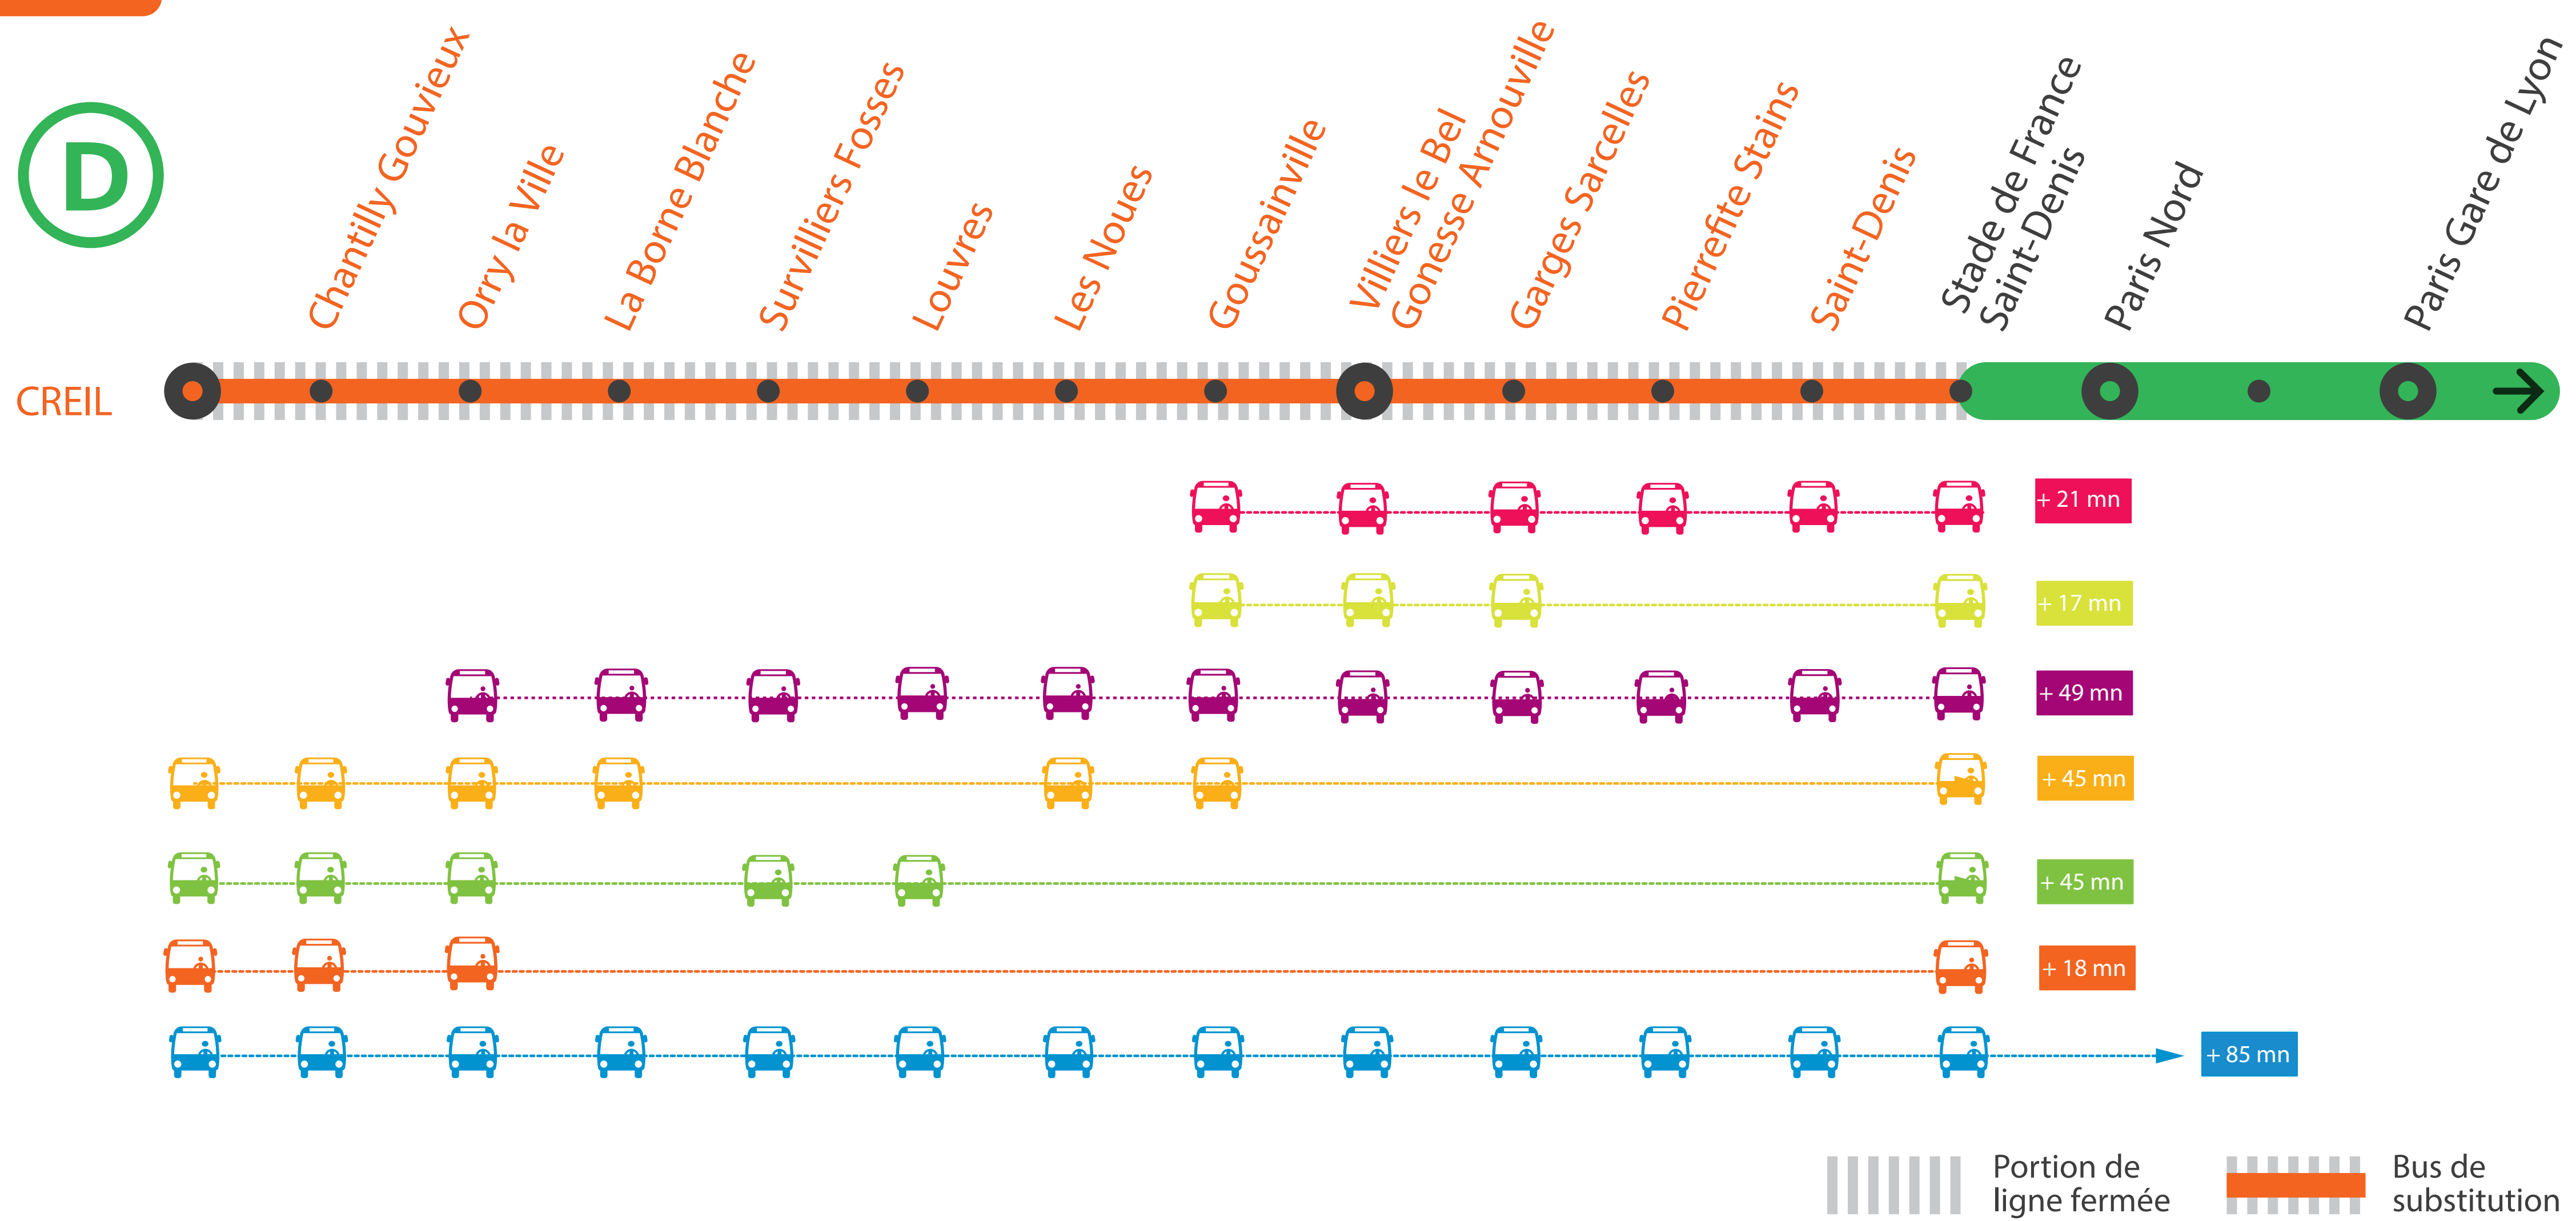

INFO TRAVAUX

AUCUN TRAIN À PARTIR DE 22H30 ENTRE CREIL ET STADE DE FRANCE AUCUN TRAIN À PARTIR DE 23H00 ENTRE STADE DE FRANCE ET CREIL

➤ LE TRAIN FOPA DE 22H53 AU DÉPART DE PARIS NORD EST TERMINUS GOUSSAINVILLE

➤ LES TRAINS DE 0H30 ET 0H53 AU DÉPART DE PARIS NORD NE CIRCULENT PAS

AOÛT

26

au 30

+ D'INFORMATION

- au guichet
- sur l'appli SNCF
- sur [maligned.transilien.com](https://www.maligned.transilien.com)
- sur @RERD_SNCF
- sur [transilien.com](https://www.transilien.com)

GARES de départ par ordre alphabétique	DIRECTION	DERNIER TRAIN	PREMIER TRAIN
Pierrefitte Stains	→ Paris Gare de Lyon	22:52	5:12
	→ Creil	22:36	5:06
Saint-Denis	→ Paris Gare de Lyon	22:57	5:17
	→ Creil	22:31	5:01
Stade de France St-Denis	→ Paris Gare de Lyon	00:30	5:20
	→ Creil	22:28	4:58
Survilliers Fosses	→ Paris Gare de Lyon	22:29	4:59
	→ Creil	23:00	5:30
Villiers-le-Bel	→ Paris Gare de Lyon	22:45	5:05
	→ Creil	22:44	5:14

COVOITURAGE **idVROOM**

Pendant les travaux, covoiturez.
Transilien vous offre votre trajet.*

*Offre soumise à conditions