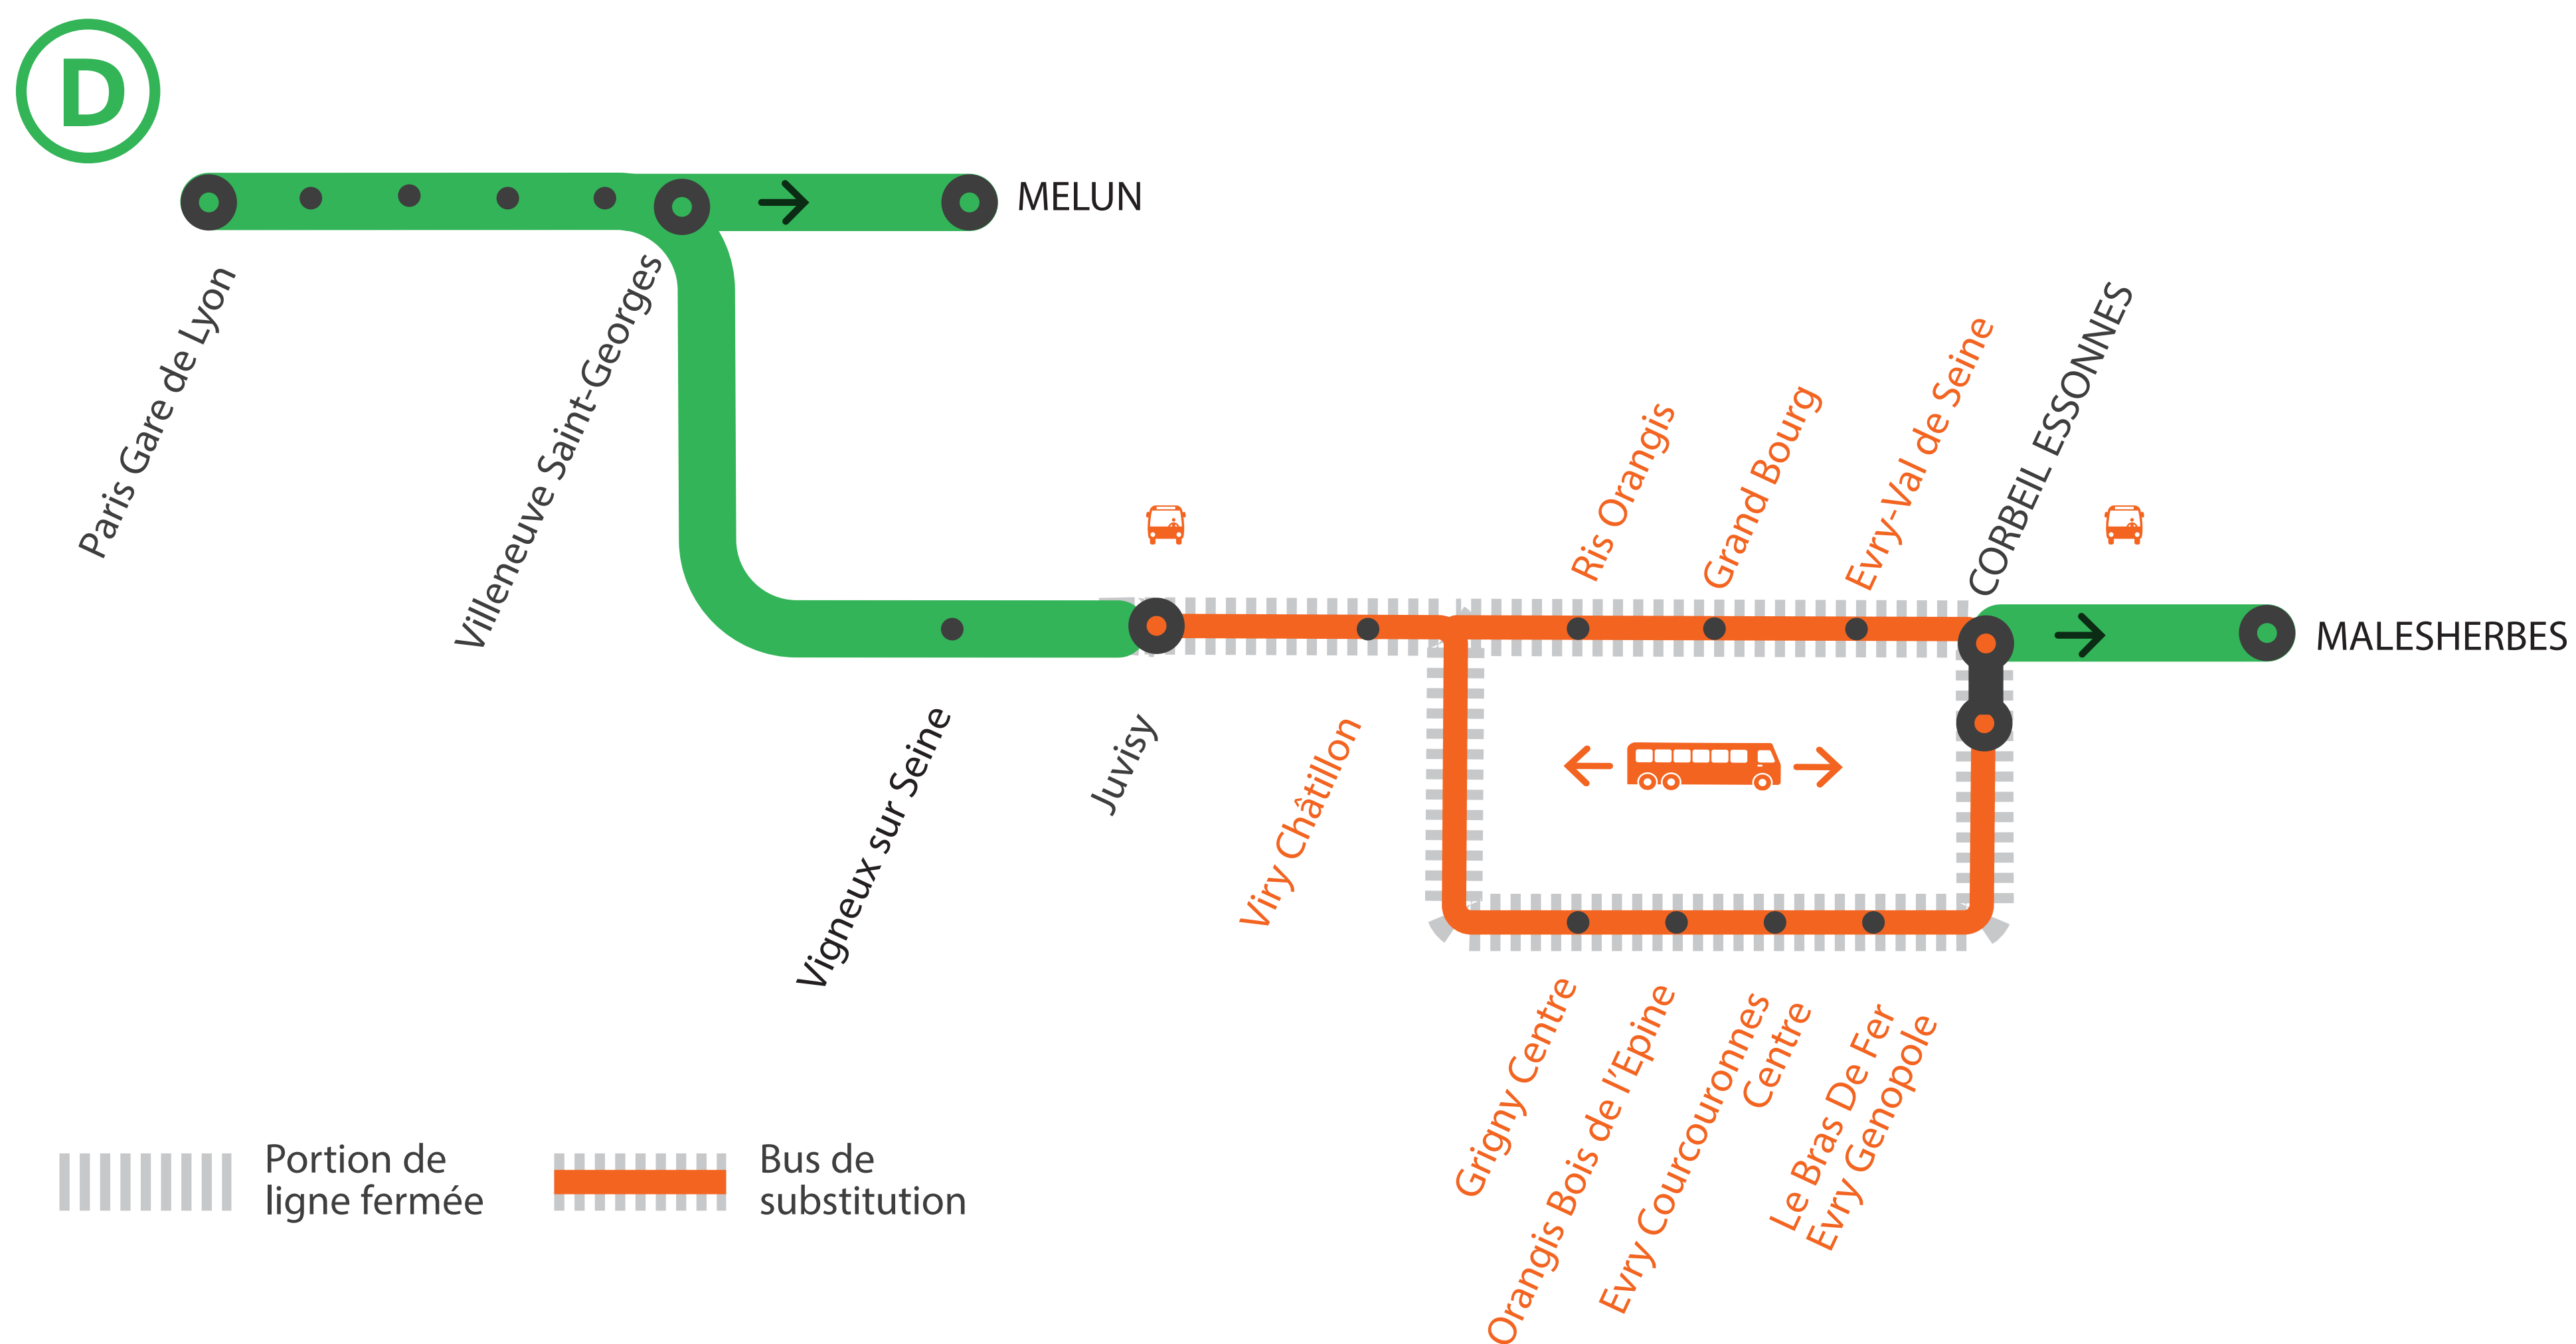

INFO TRAVAUX

AUCUN TRAIN À PARTIR DE 22H30

ENTRE JUVISY ET CORBEIL ESSONNES

via Evry Courcouronnes

AUCUN TRAIN À PARTIR DE 23H20

ENTRE JUVISY ET CORBEIL ESSONNES *via Ris Orangis*

SEPT.

02

au 13

+ D'INFORMATION

➔ au guichet

➔ sur @RERD_SNCF

➔ sur l'appli SNCF

➔ sur transilien.com

➔ sur maligned.transilien.com

BUS DE SUBSTITUTION / ALLONGEMENT DE TRAJET

Juvisy ↔ Corbeil Essonnes
via Evry Courcouronnes **40 MIN**

Juvisy ↔ Corbeil Essonnes
via Ris Orangis **35 MIN**

PREMIERS ET DERNIERS TRAINS À CIRCULER

GARES de départ	DIRECTION	DER-NIER TRAIN	PRE-MIER TRAIN
Paris Gare de Lyon	→ Corbeil Essonnes	22:48	5:16
Maisons-Alfort-Alfortville	→ Corbeil Essonnes	1:08	5:23
	→ Paris Lyon	0:34	4:53
Le Vert-de-Maisons	→ Corbeil Essonnes	22:38	5:25
	→ Paris Lyon	22:44	5:03
Créteil -Pompadour	→ Corbeil Essonnes	22:42	5:29
	→ Paris Lyon	22:41	5:00
Villeneuve-Tirage	→ Corbeil Essonnes	22:46	5:33
	→ Paris Lyon	22:38	4:57
Villeneuve-St-Georges	→ Corbeil Essonnes	1:19	5:36
	→ Paris Lyon	0:24	4:41
Vigneux-sur-Seine	→ Corbeil Essonnes	1:24	5:40
	→ Paris Lyon via Combs	0:19	4:49
Juvisy	→ Corbeil Essonnes	1:27	5:44
	→ Paris Lyon	0:15	4:45
Viry-Châtillon	→ Corbeil Essonnes	23:22	5:47
	→ Paris Lyon	23:23	4:57

GARES de départ	DIRECTION	DER-NIER TRAIN	PRE-MIER TRAIN
Ris-Orangis	→ Corbeil Essonnes	23:26	6:02
	→ Paris Lyon	23:02	4:46
Grand-Bourg	→ Corbeil Essonnes	23:29	6:05
	→ Paris Lyon	22:58	4:43
Evry-Val-de-Seine	→ Corbeil Essonnes	23:33	6:08
	→ Paris Lyon	22:55	4:40
Grigny-Centre	→ Corbeil Essonnes	23:03	5:50
	→ Paris Lyon	23:08	4:53
Orangis-Bois-de-l'Epine	→ Corbeil Essonnes	23:07	5:54
	→ Paris Lyon	23:05	4:50
Evry-Courcouronnes	→ Corbeil Essonnes	23:10	5:57
	→ Paris Lyon	23:02	4:47
Le Bras de Fer	→ Corbeil Essonnes	23:13	6:00
	→ Paris Lyon	22:59	4:44
Corbeil-Essonnes	→ Paris Lyon	23:06	4:40