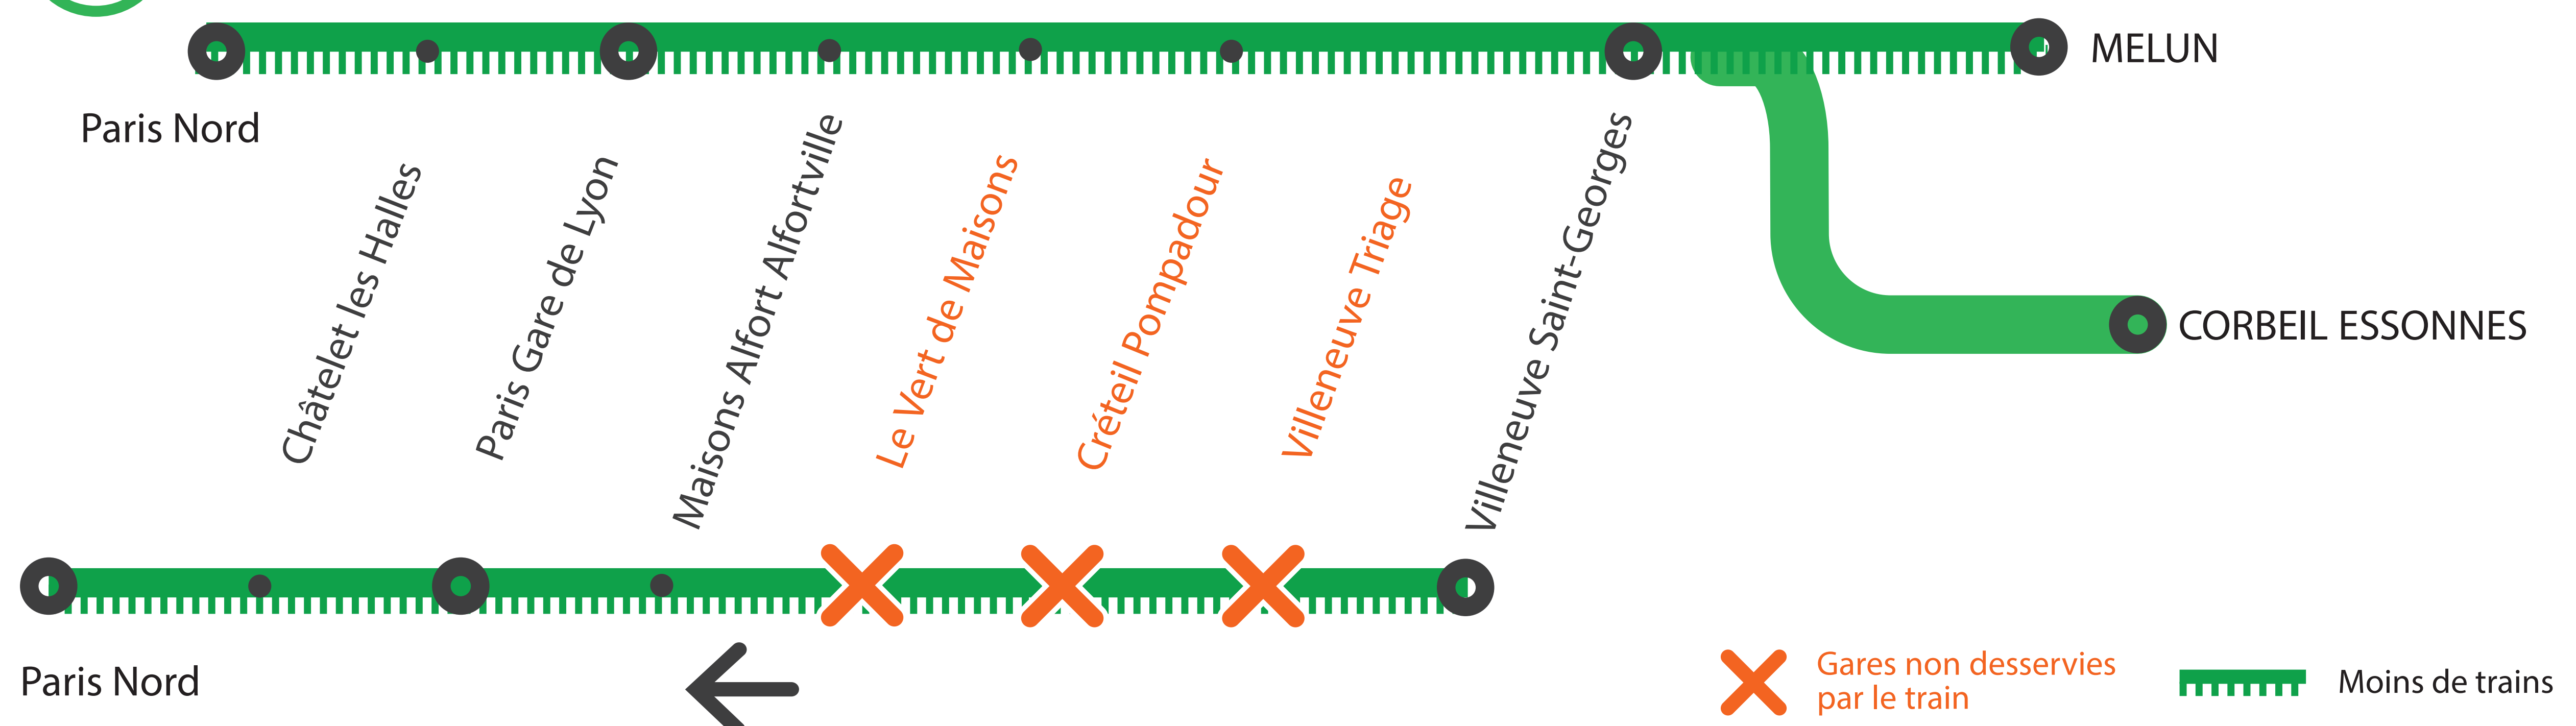

INFO TRAVAUX

WEEK
END

MOINS DE TRAINS ENTRE PARIS GARE DE LYON ET VILLENEUVE-ST-GEORGES LE SAMEDI DE 5H30 À 21H30 LE DIMANCHE DE 10H30 À 21H30

VILLENEUVE TRIAGE, CRÉTEIL POMPADOUR ET LE VERT DE MAISONS NON DESSERVIES* DANS LE SENS VILLENEUVE-ST-GEORGES EN DIRECTION DE PARIS GARE DE LYON SAMEDI ET DIMANCHE

*Prendre un train au départ de Villeneuve St Georges, descendre à Maisons Alfort, puis prendre un train dans l'autre sens en direction de Villeneuve St Georges pour vous rendre dans les gares de Le Vert de Maisons, Créteil Pompadour ou Villeneuve Triage.

➤ Des travaux ont lieu le soir entre Paris Gare de Lyon et Villeneuve St Georges
Pour plus d'informations, se renseigner auprès des agents en gare ou sur l'appli SNCF.

SEPT.

7
et 8

+ D'INFORMATION

- au guichet
- sur @RERD_SNCF
- sur l'appli SNCF
- sur transilien.com
- sur maligned.transilien.com

ALLONGEMENT DU TEMPS DE TRAJET

30 MINUTES