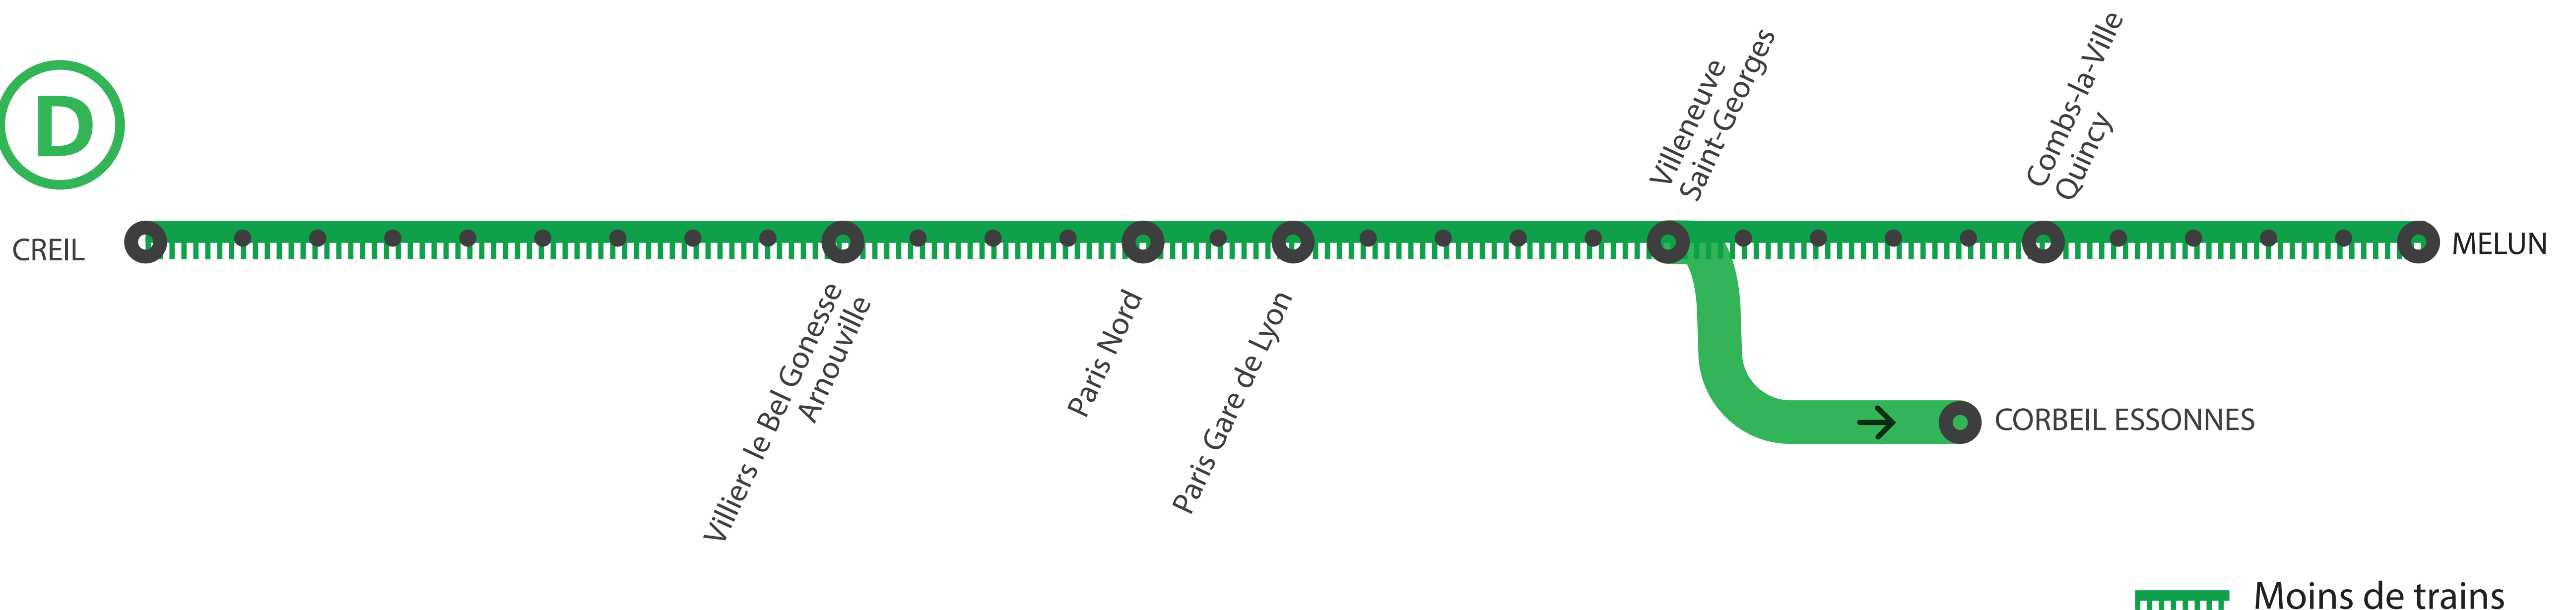

INFO TRAVAUX

MOINS DE TRAINS ENTRE PARIS GARE DE LYON ET MELUN LE SAMEDI DE 5H30 À 21H30 LE DIMANCHE DE 10H30 À 21H30

SEPT.

7
et 8

+ D'INFORMATION

- au guichet
- sur l'appli SNCF
- sur [@RERD_SNCF](https://twitter.com/RERD_SNCF)
- sur [transilien.com](https://www.transilien.com)
- sur [maligned.transilien.com](https://www.maligned.transilien.com)

Pour plus d'informations, se renseigner auprès des agents en gare ou sur l'appli SNCF.

ALLONGEMENT DU TEMPS DE TRAJET

30 MINUTES