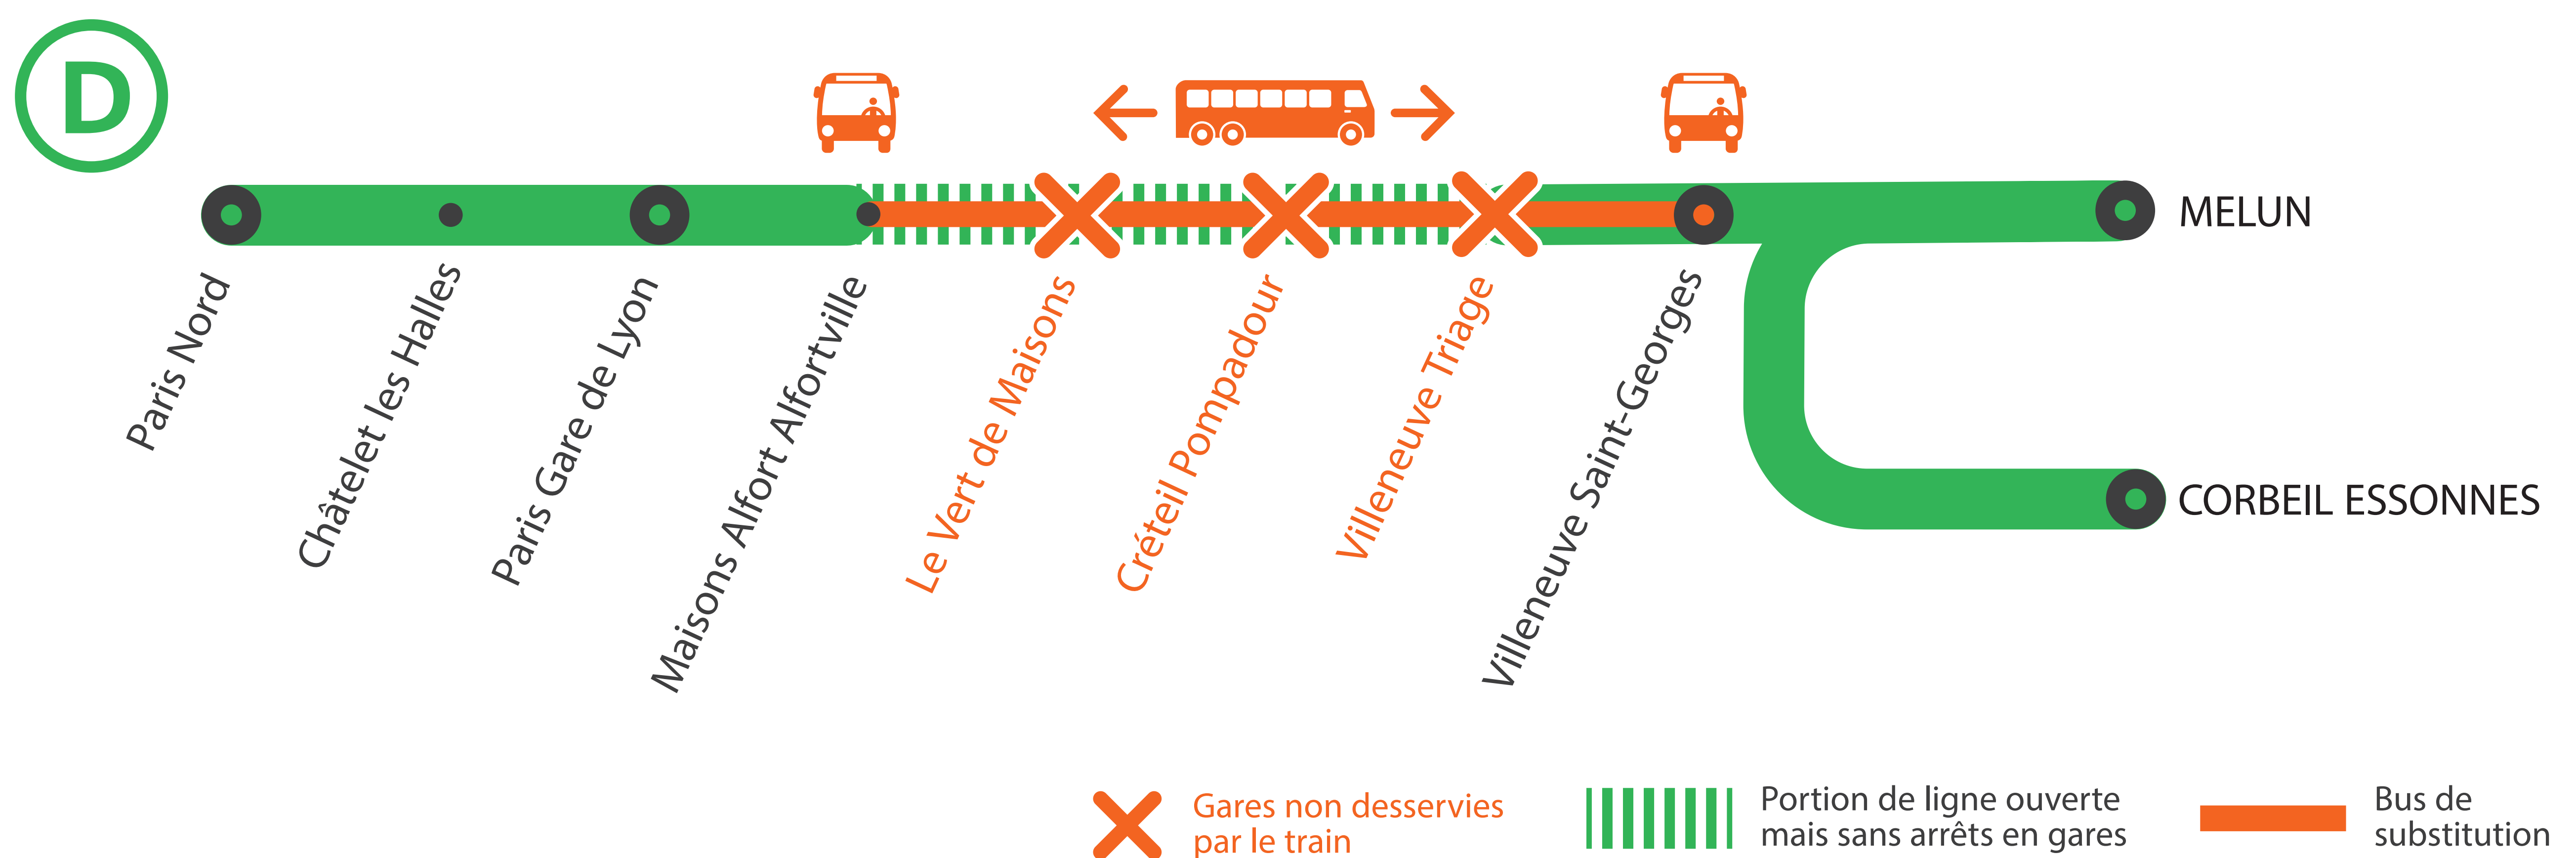

## GARES NON DESSERVIES À PARTIR DE 22H30

### ENTRE PARIS LYON ET VILLENEUVE-ST-GEORGES

SEPT.

7  
et 8

#### BUS DE SUBSTITUTION / ALLONGEMENT DE TRAJET

Maisons  
Alfort

Villeneuve  
Saint-Georges

**+20 MIN**

#### DERNIERS ET PREMIERS TRAINS À CIRCULER NORMALEMENT

GARES de départ par ordre alphabétique	DIRECTION	DER- NIER TRAIN SAM	DER- NIER TRAIN DIM	PRE- MIER TRAIN DIM	PRE- MIER TRAIN LUN
Créteil Pompadour	→ Villeneuve St Georges	23:48	22:42	5:14	5:14
	→ Paris Lyon	-	-	-	5:00
Maisons Alfort Alfortville	→ Villeneuve St Georges	1:09	1:10	5:08	5:08
	→ Paris Lyon	-	-	-	4:54
Paris Lyon	→ Villeneuve St Georges	1:00	1:00	5:01	5:01
	→ Villeneuve St Georges	23:25	22:38	5:10	5:10
Vert de Maisons	→ Paris Lyon	-	-	-	4:51
Villeneuve St Georges	→ Paris Lyon	-	-	-	4:41
Villeneuve Triage	→ Villeneuve St Georges	23:33	22:46	5:18	5:18
	→ Paris Lyon	-	-	-	4:57