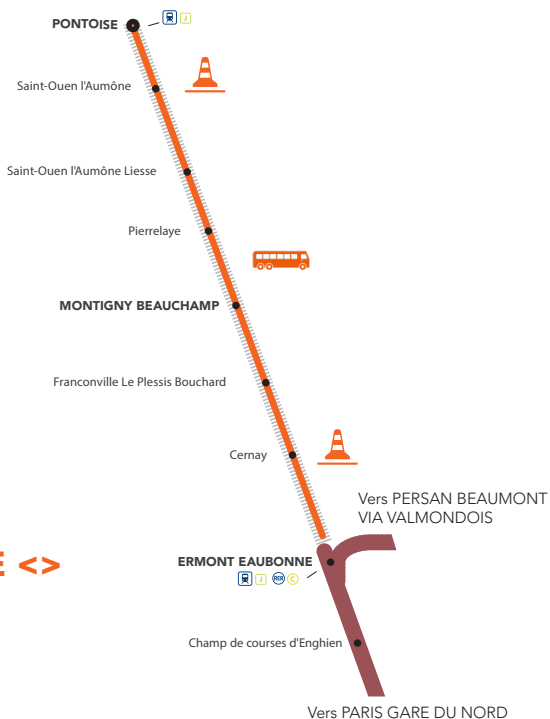

INFO TRAVAUX

SEPTEMBRE

lu	ma	me	je	ve	sa	di
						1
2	3	4	5	6	7	8
9	10	11	12	13	14	15
16	17	18	19	20	21	22
23	24	25	26	27	28	29
30						

LIGNE H FERMÉE

À PARTIR DE 23H30

AUCUN TRAIN ENTRE

ERMONT EAUBONNE <> PONTOISE

Maintenance des installations électriques

**BUS ENTRE
ERMONT-EAUBONNE <>
PONTOISE**

PARIS NORD <> ERMONT EAUBONNE MONTIGNY BEAUCHAMP <> PONTOISE

du lundi 2 au vendredi 6 septembre
du lundi 9 au jeudi 12 septembre
du lundi 16 au vendredi 20 septembre

Dernier train direction
Pontoise à circuler
normalement

	123599	124689	123601	BUS	124691	123603	BUS	123605	BUS	123607	BUS
Paris Nord	22:41	22:56	23:11		23:26	23:41		00:11		00:49	
St-Denis	22:47	23:02	23:17		23:32	23:47		00:15		00:55	
Épinay Villetaneuse	22:51	23:06	23:21		23:36	23:51		00:21		00:59	
La Barre Ormesson	22:53	23:08	23:23		23:38	23:53		00:23		01:01	
Enghien les Bains	22:55	23:10	23:25		23:40	23:55		00:25		01:03	
Enghien Champ de Courses	22:58	23:13	23:28		23:43	23:58		00:28		01:06	
Ermont Eaubonne (arrivée)	23:00	23:15	23:30		23:46	00:00		00:30		01:08	
Ermont Eaubonne (départ)	23:01			23:40			00:10		00:40		01:18
Cernay	23:03			23:43			00:13		00:43		01:21
Franconville Le Plessis Bouchard	23:06			23:52			00:22		00:52		01:30
Montigny Beauchamp	23:10			00:01			00:31		01:01		01:39
Pierrelaye	23:13			00:12			00:42		01:12		01:50
St-Ouen l'Aumône liesse	23:17			00:21			00:51		01:21		01:59
St-Ouen l'Aumône	23:20			00:27			00:57		01:27		02:05
Pontoise	23:21			00:31			01:01		01:31		02:09