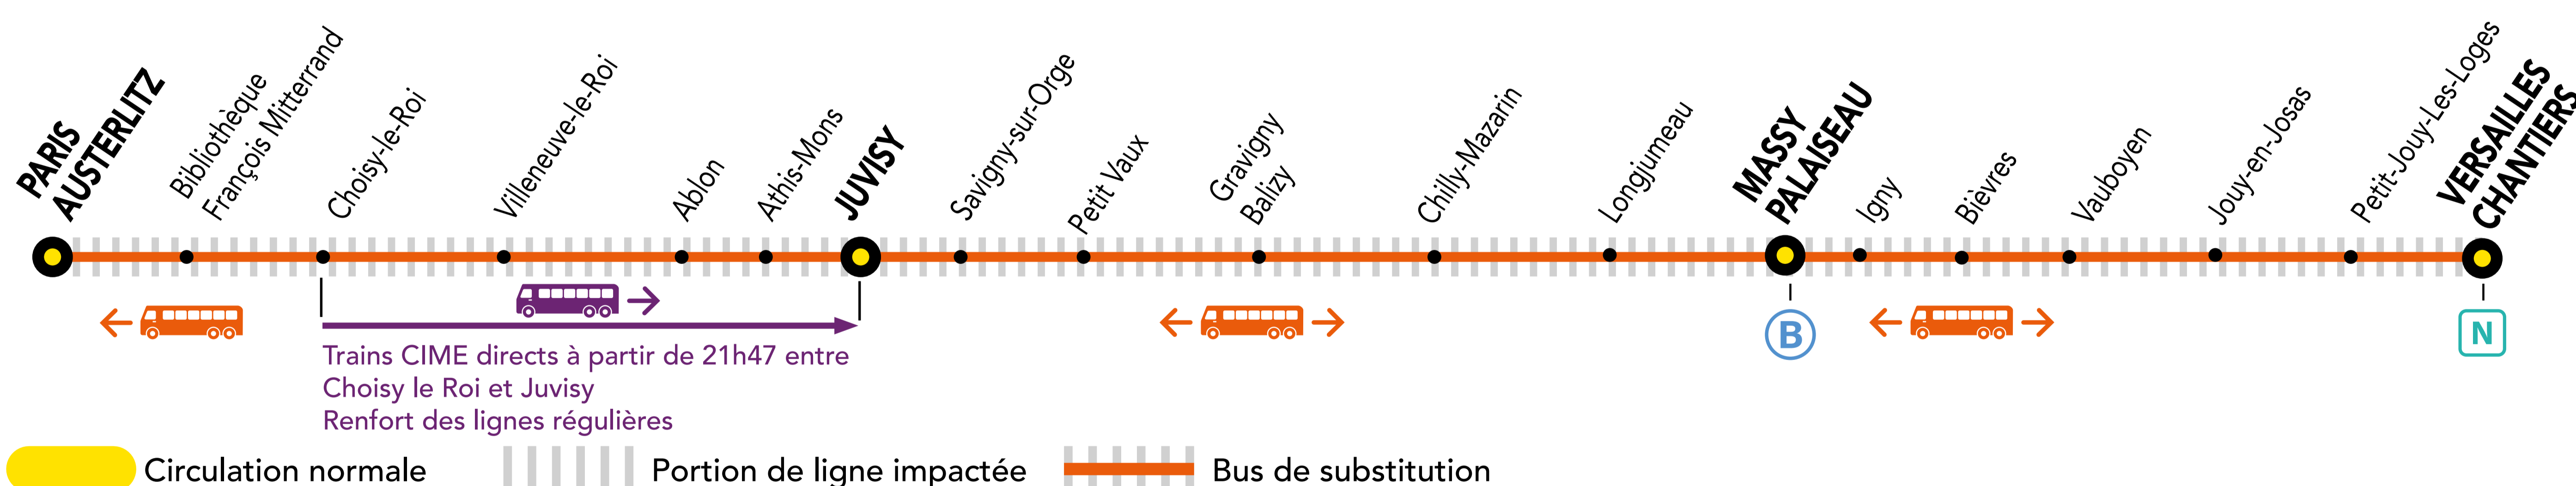

INFO TRAVAUX

SEPT.

20 et
27

VENDREDI

+ D'INFORMATION

➤ au guichet

➤ sur les applis SNCF et Ma Ligne C

➤ sur transilien.com

➤ sur malignec.transilien.com

AUCUN TRAIN À PARTIR DE 20H45
ENTRE JUVISY ET
VERSAILLES CHANTIERS
LES TRAINS CIME SONT DIRECTS À
PARTIR DE 21H47
ENTRE CHOISY LE ROI ET JUVISY

BUS DE SUBSTITUTION / ALLONGEMENT DE TRAJET

JUVISY ← → VERSAILLES CHANTIERS + 1h 40 MIN

VERSAILLES CHANTIERS ← → PARIS AUSTERLITZ + 1h 40 MIN

DERNIER TRAIN À CIRCULER NORMALEMENT

Gares de départ par ordre alphabétique	EN DIRECTION DE	DERNIER TRAIN	TYPE DE TRAIN
Juvisy	→ Versailles Chantiers	20:29	CIME
	→ Paris – Austerlitz	22:30	VICK
Massy – Palaiseau	→ Versailles Chantiers	20:55	CIME
Paris – Austerlitz	→ Versailles Chantiers	20:07	CIME
	→ Juvisy	23:00	ELBA
Versailles Chantiers	→ Juvisy	20:14	VICK
	→ Massy – Palaiseau	20:14	VICK
	→ Paris – Austerlitz	20:14	VICK