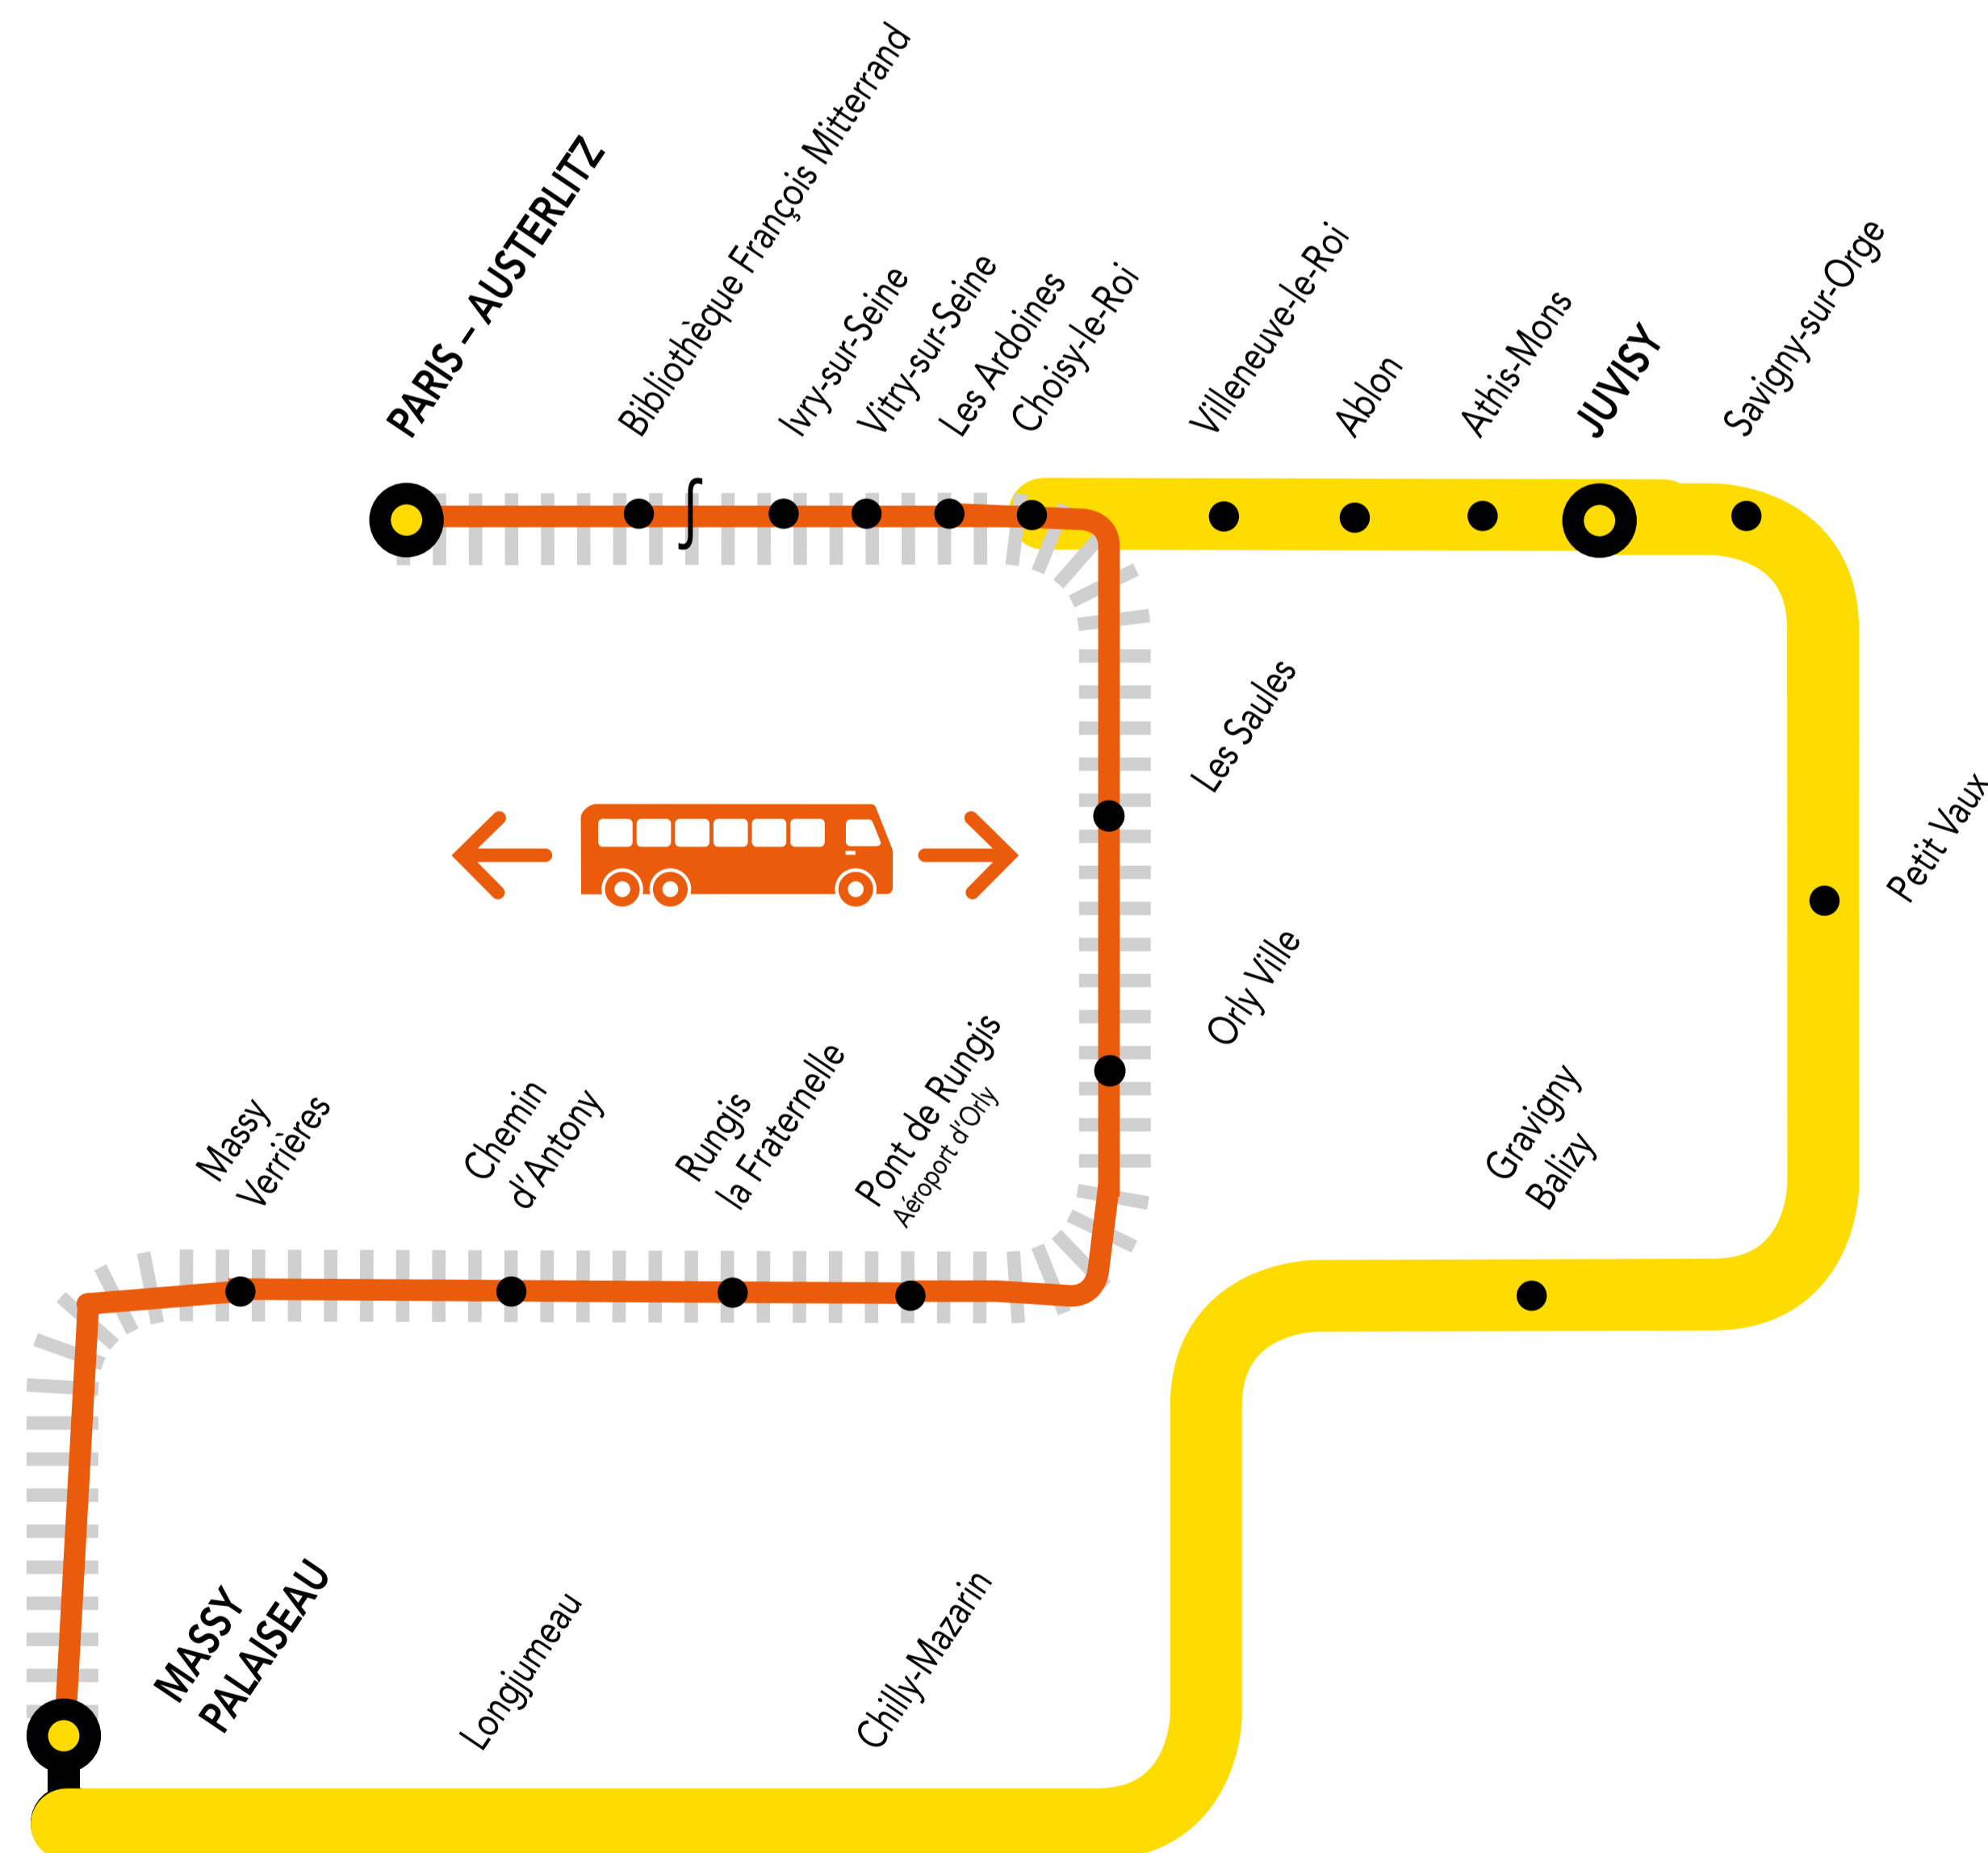

# INFO TRAVAUX

SEPT.

16  
au 27

OCT.

01  
au 04

du LUNDI  
au VENDREDI

+ D'INFORMATION

➤ au guichet      ➤ sur les applis SNCF et Ma Ligne C  
➤ sur transilien.com      ➤ sur malignec.transilien.com

## AUCUN TRAIN À PARTIR DE 21H00 ENTRE PONT DE RUNGIS ET MASSY PALAISEAU AUCUN TRAIN À PARTIR DE 22H30 ENTRE PARIS AUSTERLITZ ET PONT DE RUNGIS

Circulation normale    Portion de ligne impactée    Bus de substitution

### DERNIERS TRAINS À CIRCULER NORMALEMENT

Gares de départ par ordre alphabétique	EN DIRECTION DE	DERNIER TRAIN	TYPE DE TRAIN
Les Ardoines	➔ Paris-Austerlitz	22:21	GOTA
Orly-Ville	➔ Paris-Austerlitz	22:11	GOTA
Pont de Rungis	➔ Paris-Austerlitz	22:08	GOTA

Gares de départ par ordre alphabétique	EN DIRECTION DE	DERNIER TRAIN	TYPE DE TRAIN
Paris-Austerlitz	➔ Massy Palaiseau	20:12	MONA
Pont de Rungis	➔ Pont de Rungis	22:27	ROMI
Pont de Rungis	➔ Massy Palaiseau	20:37	MONA