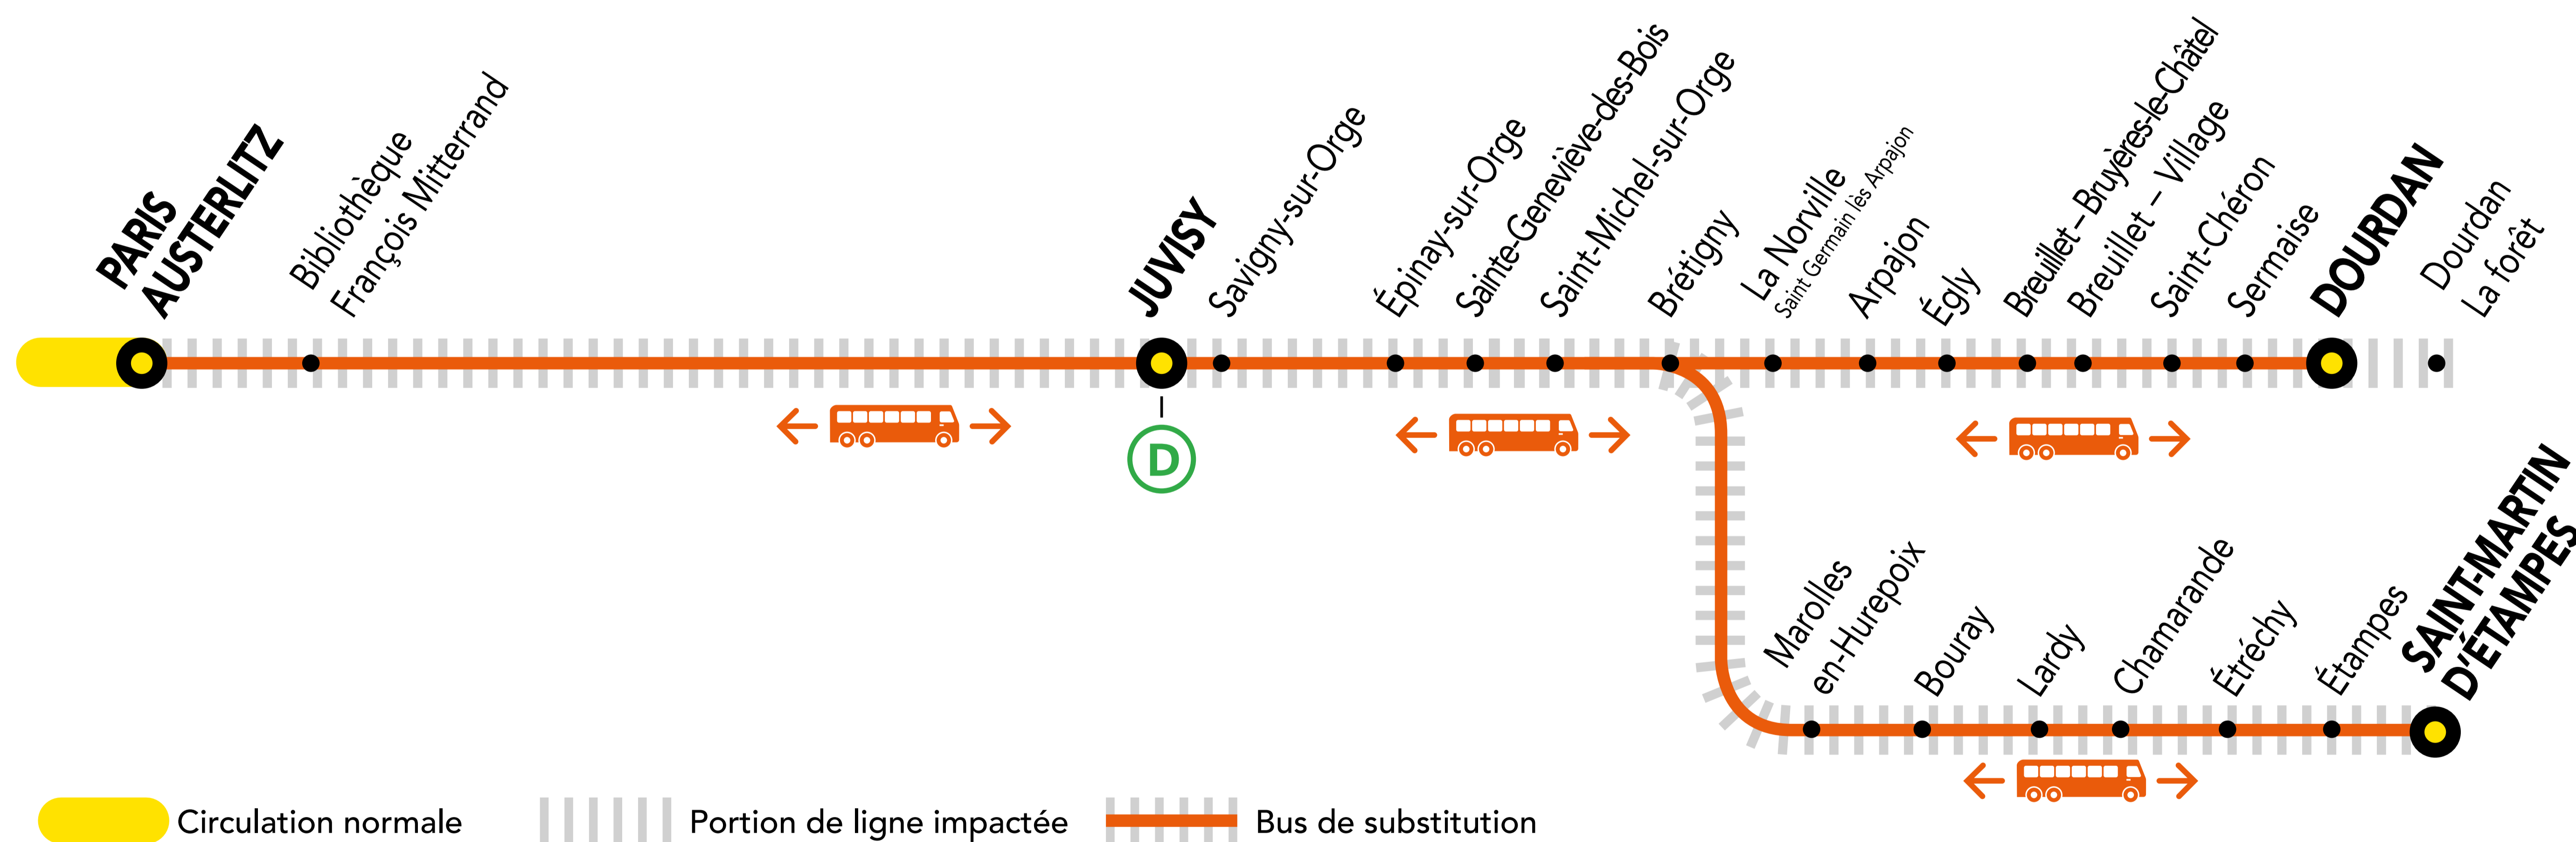

INFO TRAVAUX

SEPT.

22 et
29

DIMANCHE

+ D'INFORMATION

- au guichet
- sur les applis SNCF et Ma Ligne C
- sur transilien.com
- sur malignec.transilien.com

AUCUN TRAIN À PARTIR DE 23H00 ENTRE PARIS-AUSTERLITZ ET DOURDAN

AUCUN TRAIN À PARTIR DE 23H15 ENTRE PARIS-AUSTERLITZ ET SAINT-MARTIN D'ÉTAMPES

BUS DE SUBSTITUTION / ALLONGEMENT DE TRAJET

- 🕒 PARIS – AUSTERLITZ ← → DOURDAN + 1h30 MIN
- 🕒 PARIS – AUSTERLITZ ← → SAINT-MARTIN D'ÉTAMPES + 1h40 MIN

DERNIERS TRAINS À CIRCULER NORMALEMENT

Gares de départ par ordre alphabétique	EN DIRECTION DE	DERNIER TRAIN	TYPE DE TRAIN
Brétigny	→ Dourdan	22:50	DEBA
	→ Paris – Austerlitz	21:56	ZARA
Dourdan	→ Saint-Martin d'Étampes	23:36	ELBA
	→ Paris – Austerlitz	21:08	ZERA
Juvisy	→ Dourdan	22:34	DEBA
	→ Paris – Austerlitz	23:30	ORSE
Paris – Austerlitz	→ Saint-Martin d'Étampes	23:19	ELBA
	→ Dourdan	22:17	DEBA
Saint-Martin d'Étampes	→ Brétigny	23:02	ELBA
	→ Juvisy	00:37	JILL
	→ Saint-Martin d'Étampes	23:02	ELBA
Saint-Martin d'Étampes	→ Paris – Austerlitz	21:23	ZARA