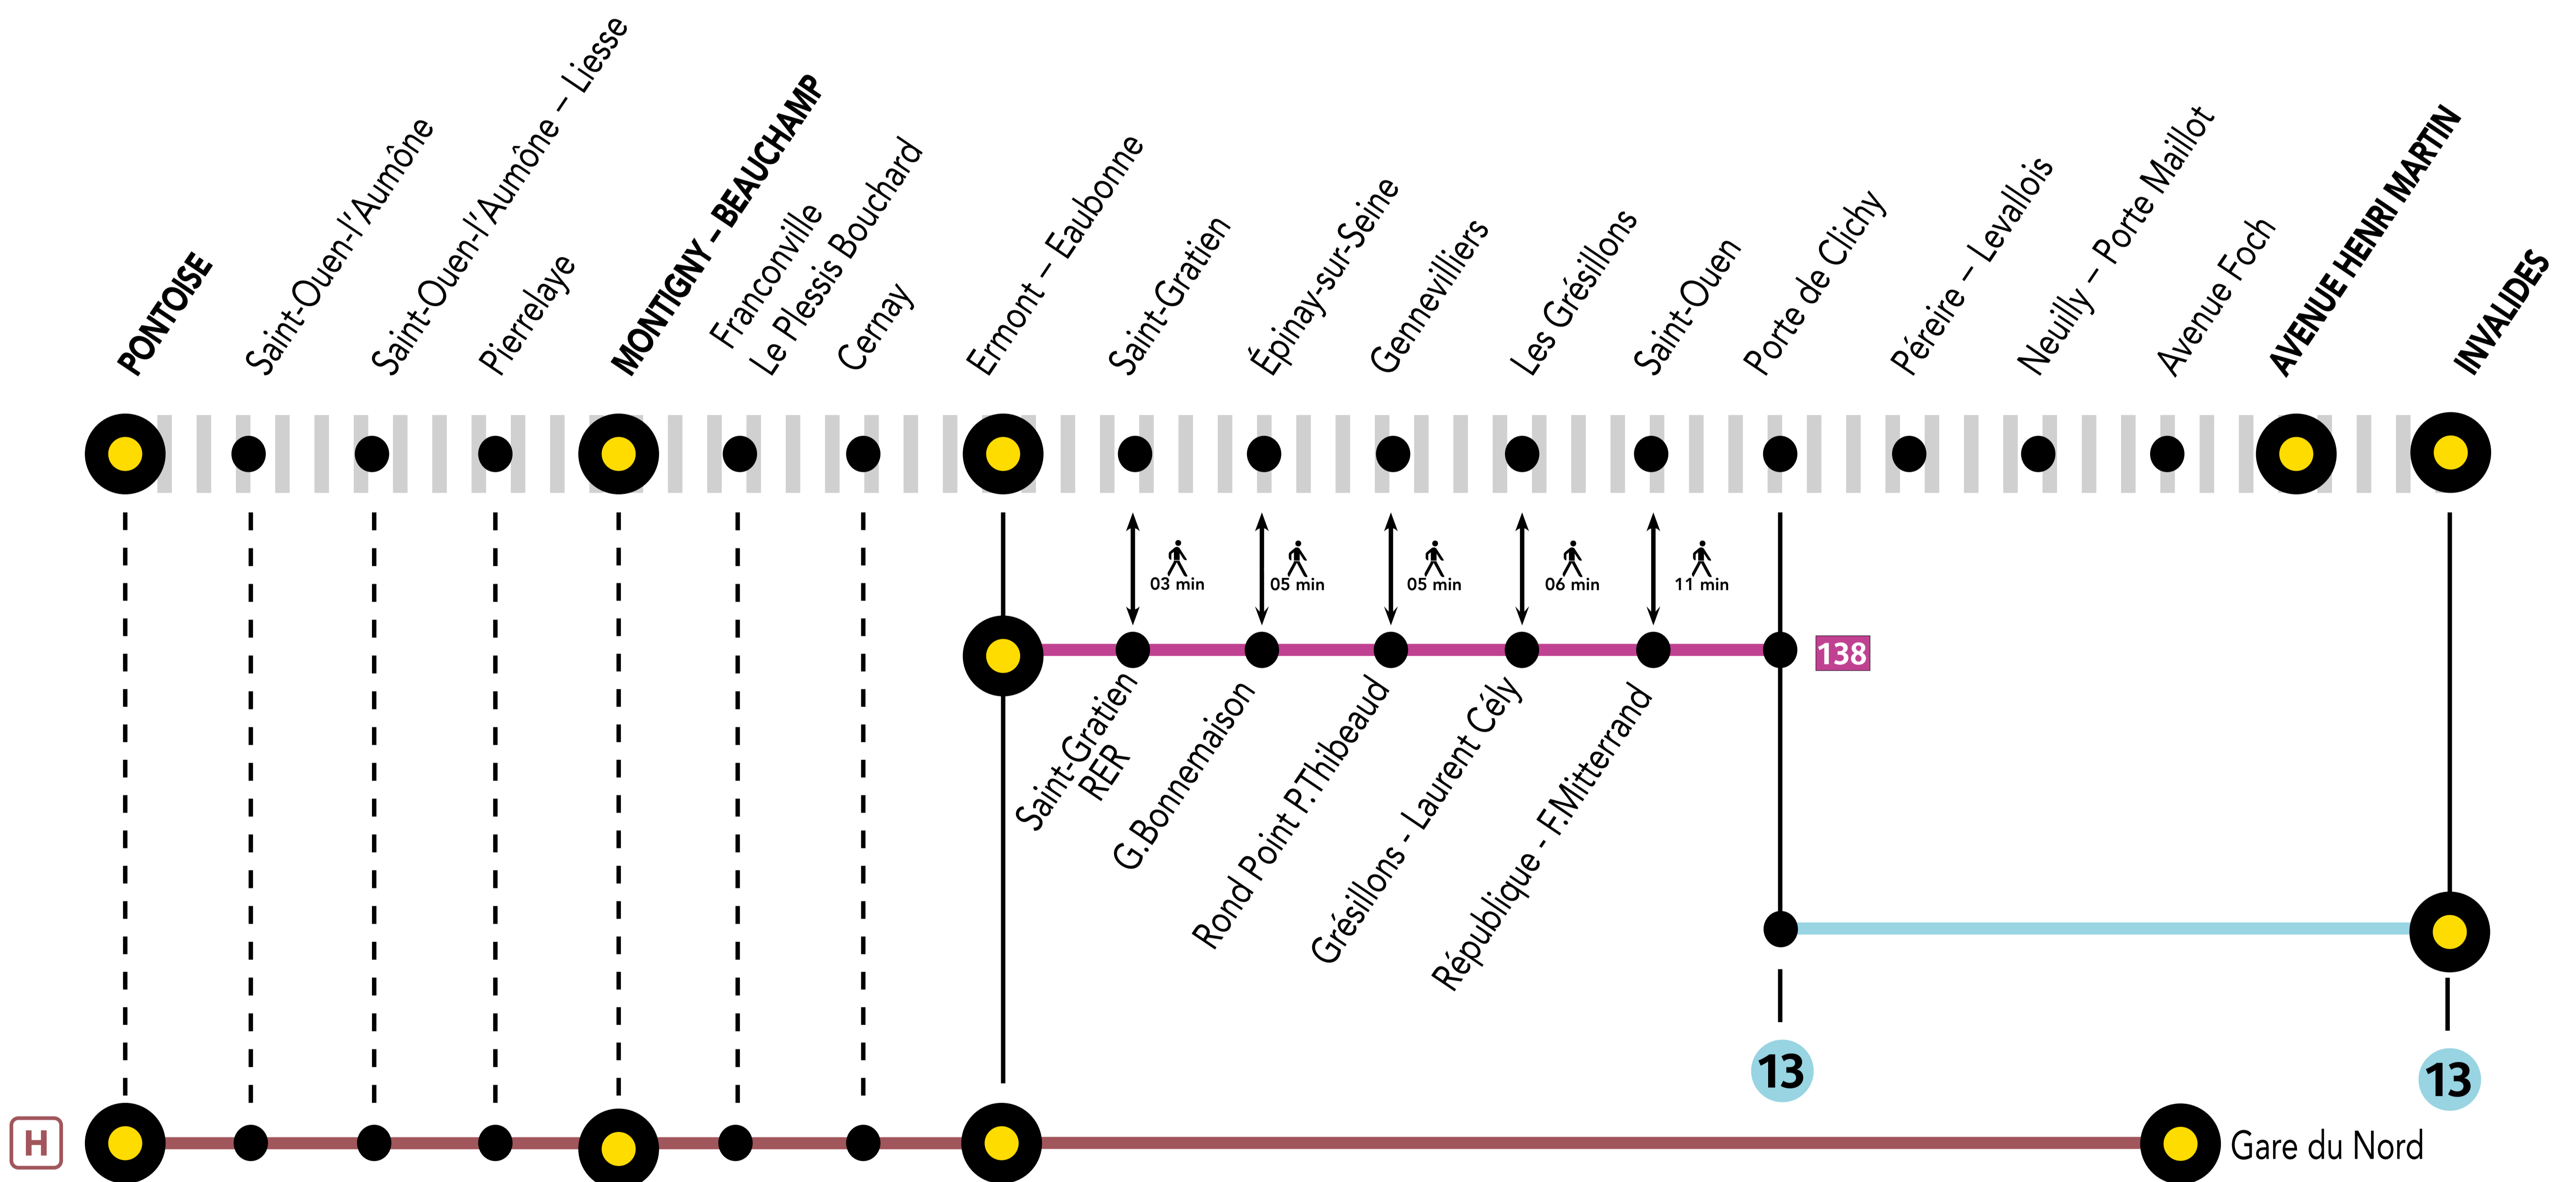

## + D'INFORMATION

➤ au guichet

➤ sur les applis SNCF et Ma Ligne C

➤ sur transilien.com

➤ sur malignec.transilien.com

# AUCUN TRAIN À PARTIR DE 23H00 ENTRE AV HENRI MARTIN ET PONTOISE

Circulation normale Portion de ligne impactée

### RENFORCEMENT BUS RATP / ALLONGEMENT DE TRAJET

PORTE DE CLICHY 138 ERMONTEAUBONNE + 30 À 45 MIN

ERMONTEAUBONNE H PONTOISE + 15 MIN

### DERNIERS TRAINS À CIRCULER NORMALEMENT

GARES de départ par ordre alphabétique	DIRECTION	DERNIER TRAIN	TYPE DE TRAIN
Avenue Henri Martin	➔ Montigny-Beauchamp	22:55	GOTA
Montigny-Beauchamp	➔ Avenue Henri Martin	22:25	ROMI