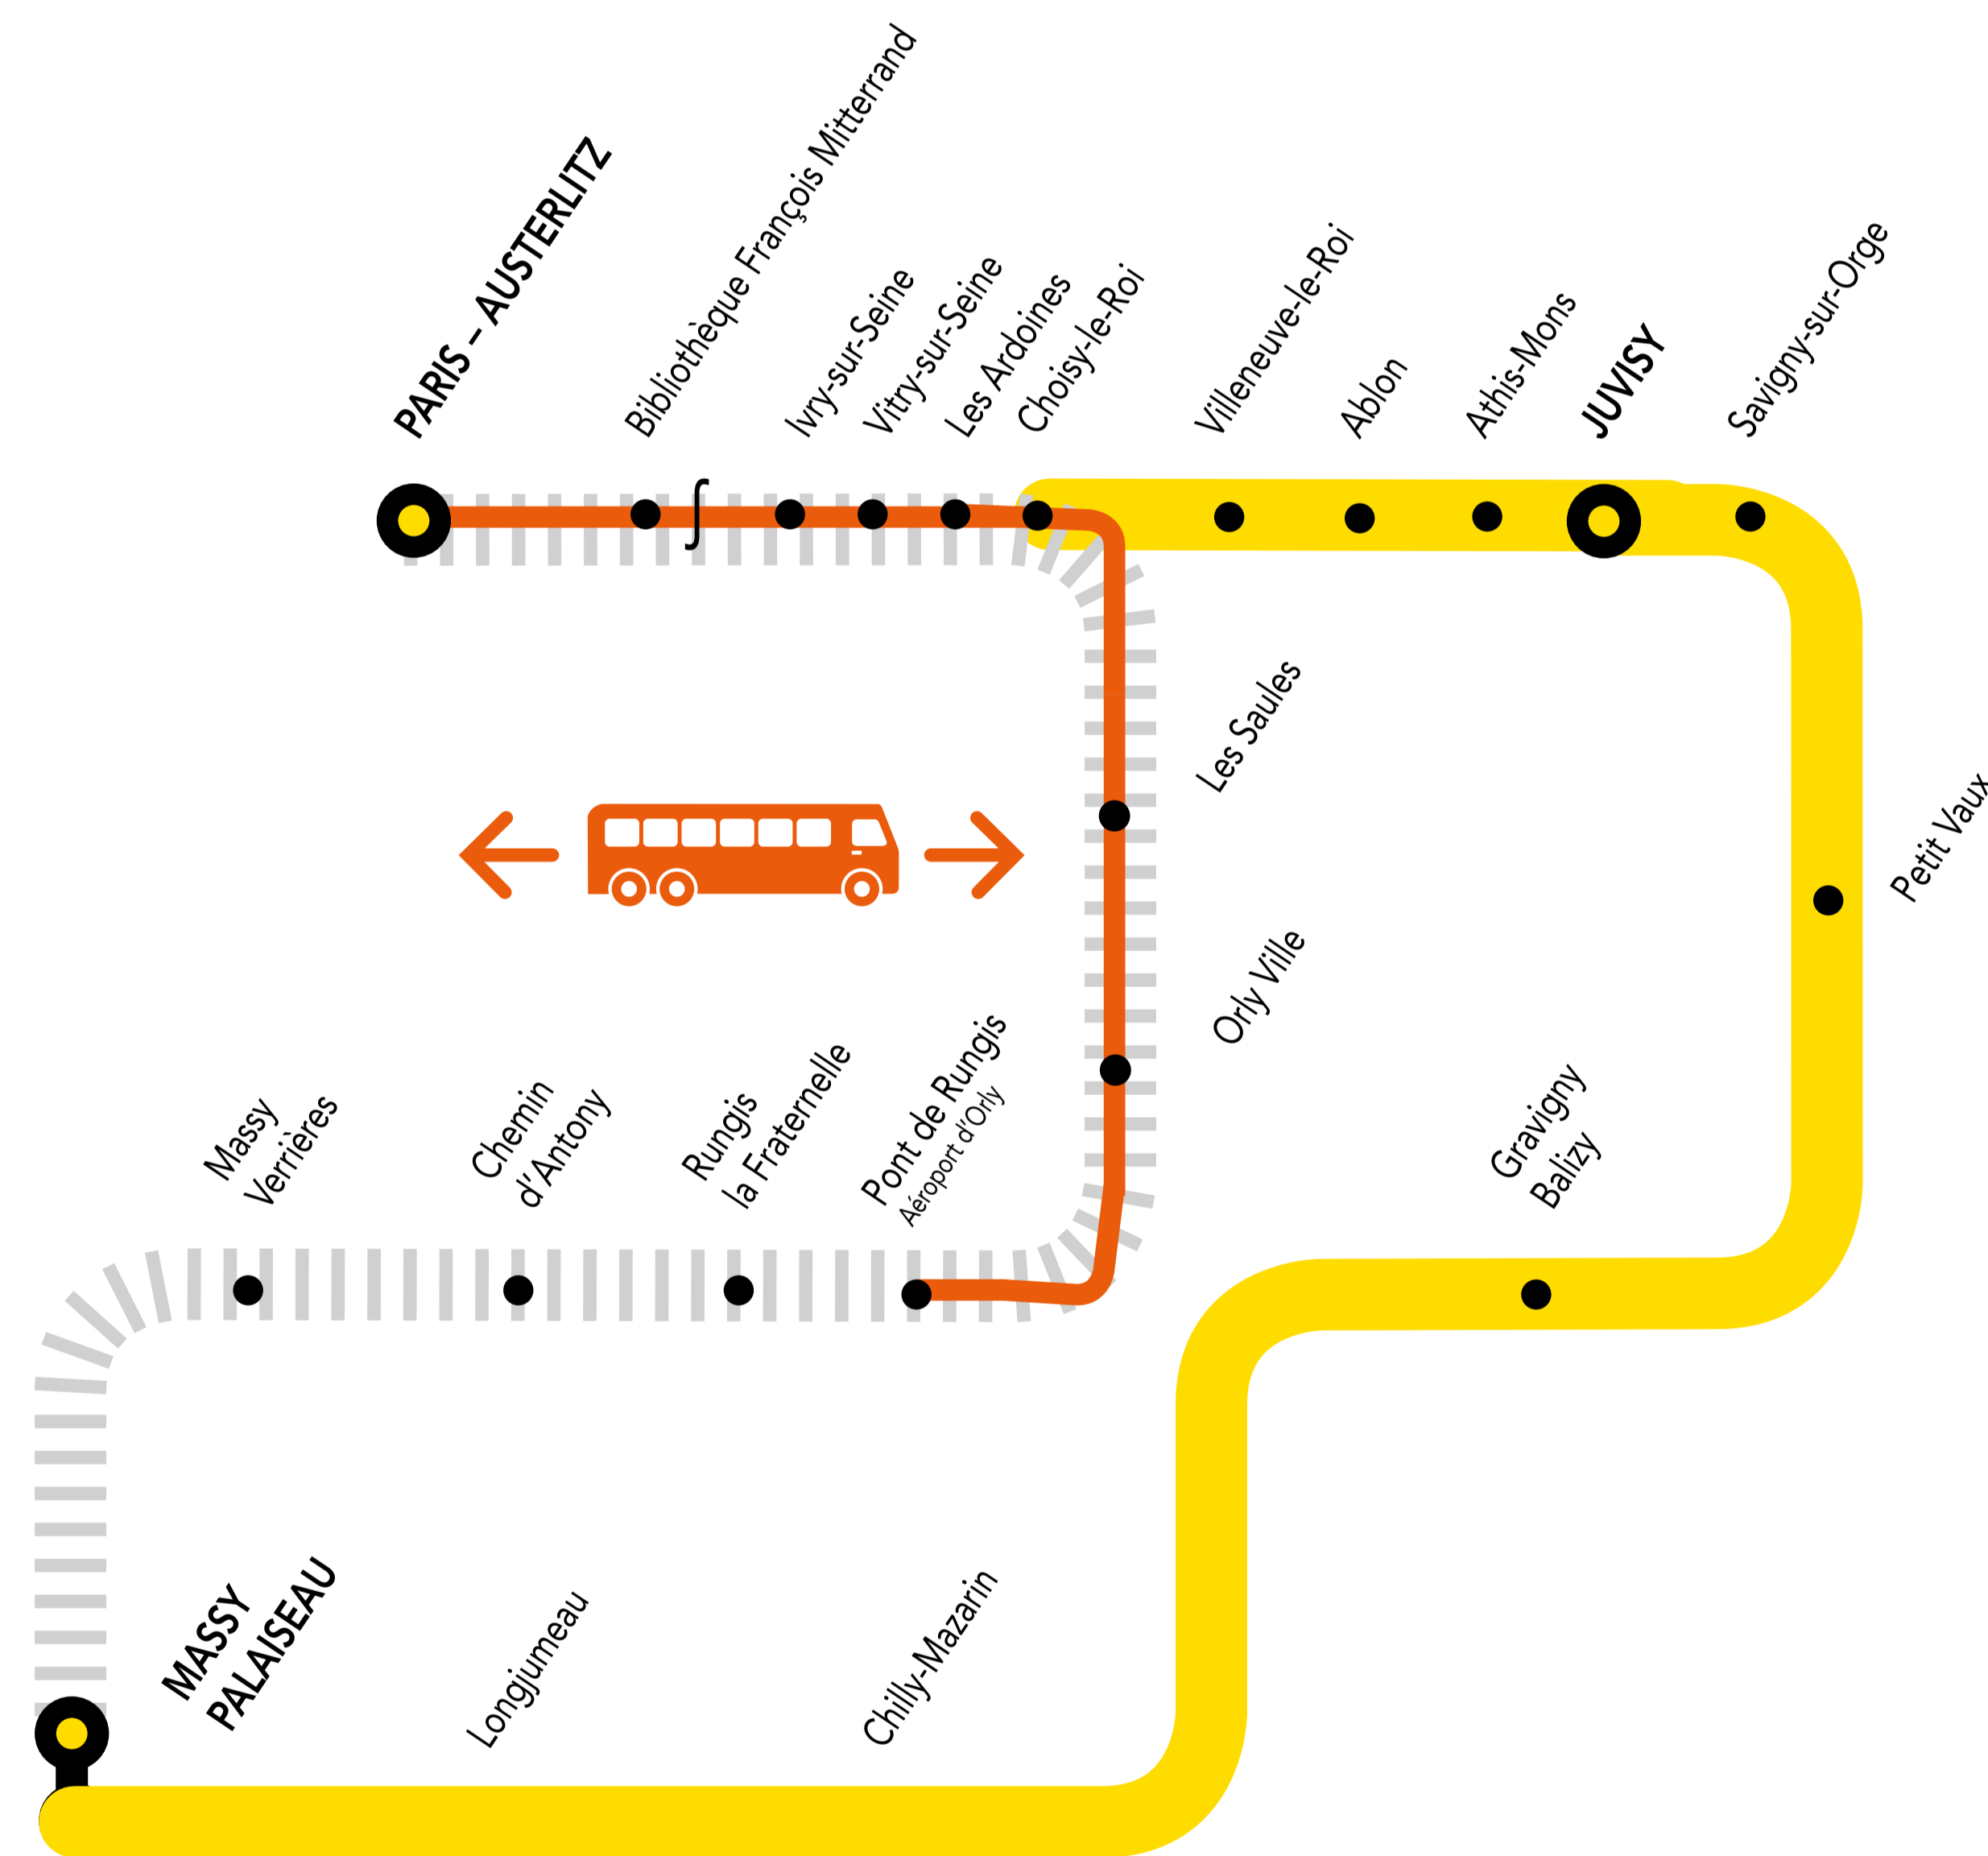

# INFO TRAVAUX

AOÛT.

26  
au 30

du LUNDI  
au VENDREDI

+ D'INFORMATION

➔ au guichet

➔ sur les applis SNCF et Ma Ligne C

➔ sur [transilien.com](http://transilien.com)

## AUCUN TRAIN À PARTIR DE 22H30 ENTRE PARIS AUSTERLITZ ET PONT DE RUNGIS

Circulation normale Portion de ligne impactée Bus de substitution

#### DERNIERS TRAINS À CIRCULER NORMALEMENT

Gares de départ par ordre alphabétique	EN DIRECTION DE	DERNIER TRAIN	TYPE DE TRAIN
Les Ardoines	➔ Paris-Austerlitz	22:21	GOTA
Orly-Ville	➔ Paris-Austerlitz	22:11	GOTA
Pont de Rungis	➔ Paris-Austerlitz	22:08	GOTA

Gares de départ par ordre alphabétique	EN DIRECTION DE	DERNIER TRAIN	TYPE DE TRAIN
Paris-Austerlitz	➔ Orly-Ville	22:27	ROMI
Paris-Austerlitz	➔ Pont de Rungis	22:27	ROMI

#LeReseauAvanceIDF