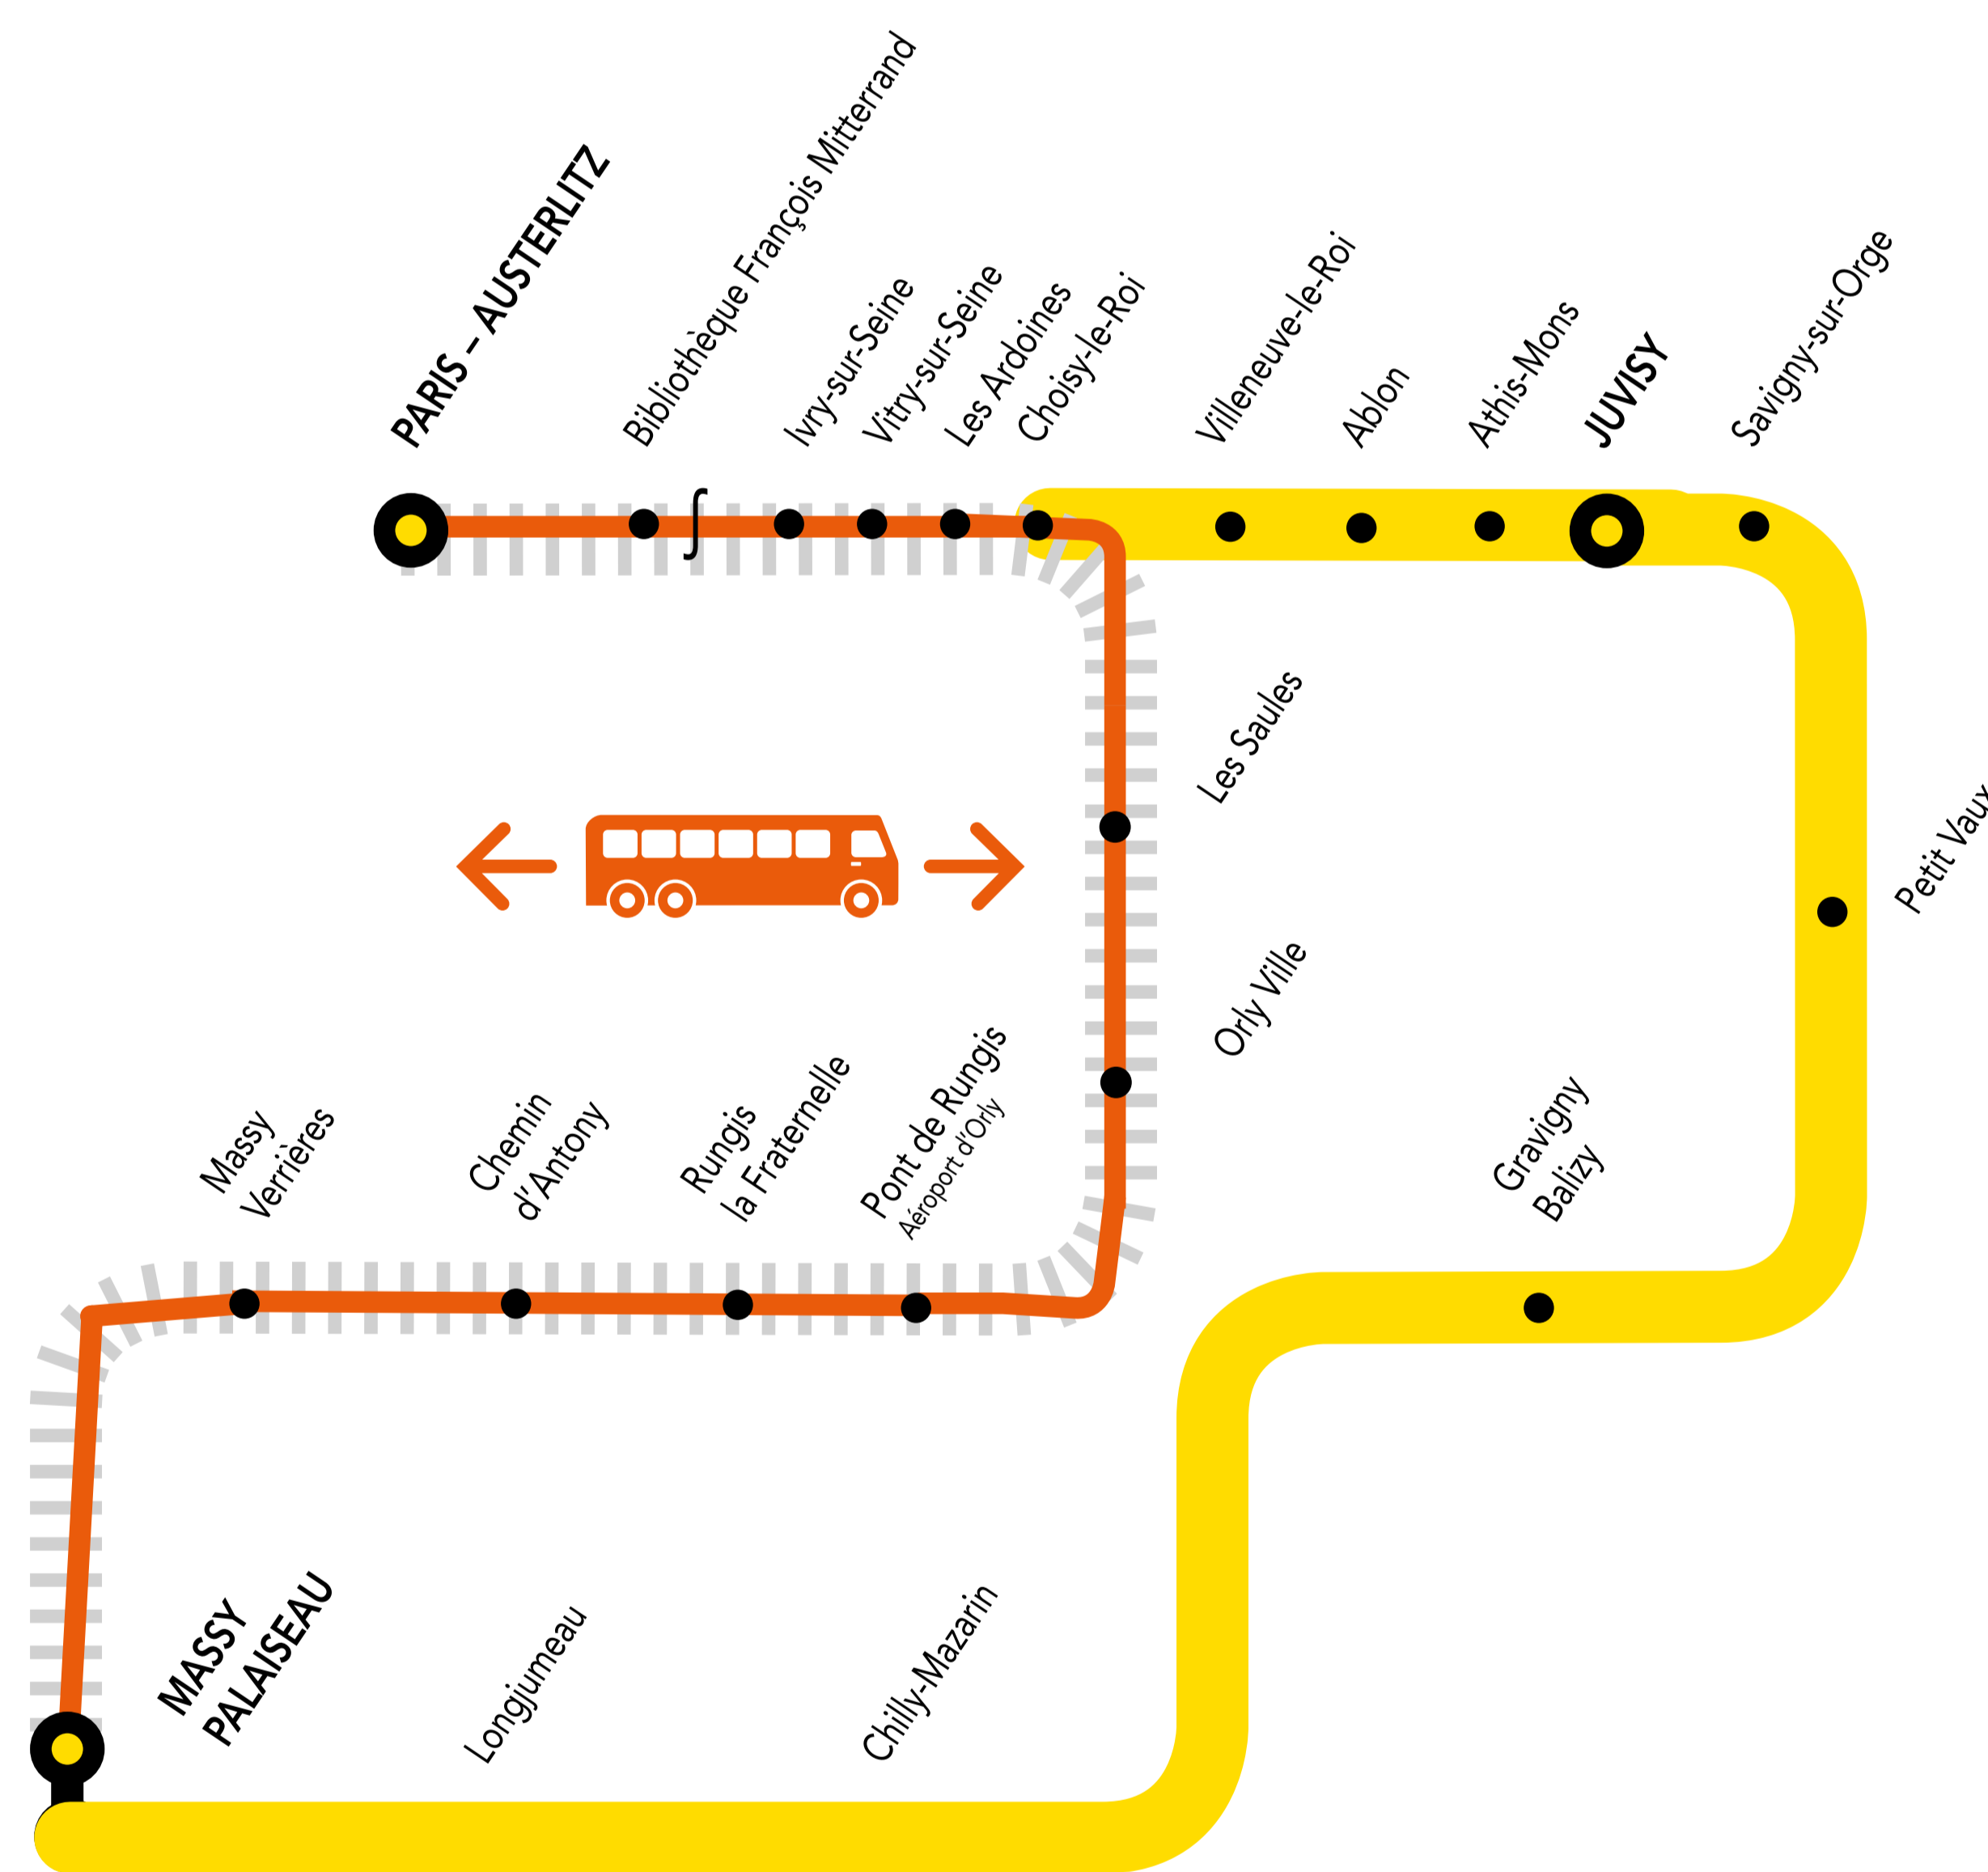

INFO TRAVAUX

SEPT.

02
au 13

du LUNDI
au VENDREDI

+ D'INFORMATION

➔ au guichet ➔ sur les applis SNCF et Ma Ligne C
➔ sur transilien.com ➔ sur malignec.transilien.com

AUCUN TRAIN À PARTIR DE 21H00 ENTRE PARIS AUSTERLITZ ET MASSY PALAISEAU VIA PONT DE RUNGIS

● Circulation normale - - - - - Portion de ligne impactée — Bus de substitution

BUS DE SUBSTITUTION / ALLONGEMENT DE TRAJET

⌚ PARIS-AUSTERLITZ ← ➔ PONT DE RUNGIS + 23 MIN
⌚ PARIS-AUSTERLITZ ← ➔ MASSY PALAISEAU + 60 MIN

DERNIERS TRAINS À CIRCULER NORMALEMENT

Gares de départ par ordre alphabétique	EN DIRECTION DE	DERNIER TRAIN	TYPE DE TRAIN
Les Ardoines	➔ Paris-Austerlitz	21:51	GOTA
Orly-Ville	➔ Paris-Austerlitz	21:41	GOTA
Pont de Rungis	➔ Paris-Austerlitz	21:38	GOTA

Gares de départ par ordre alphabétique	EN DIRECTION DE	DERNIER TRAIN	TYPE DE TRAIN
Paris-Austerlitz	➔ Massy Palaiseau	20:42	MONA
Paris-Austerlitz	➔ Pont de Rungis	20:57	ROMI

#LeReseauAvanceIDF