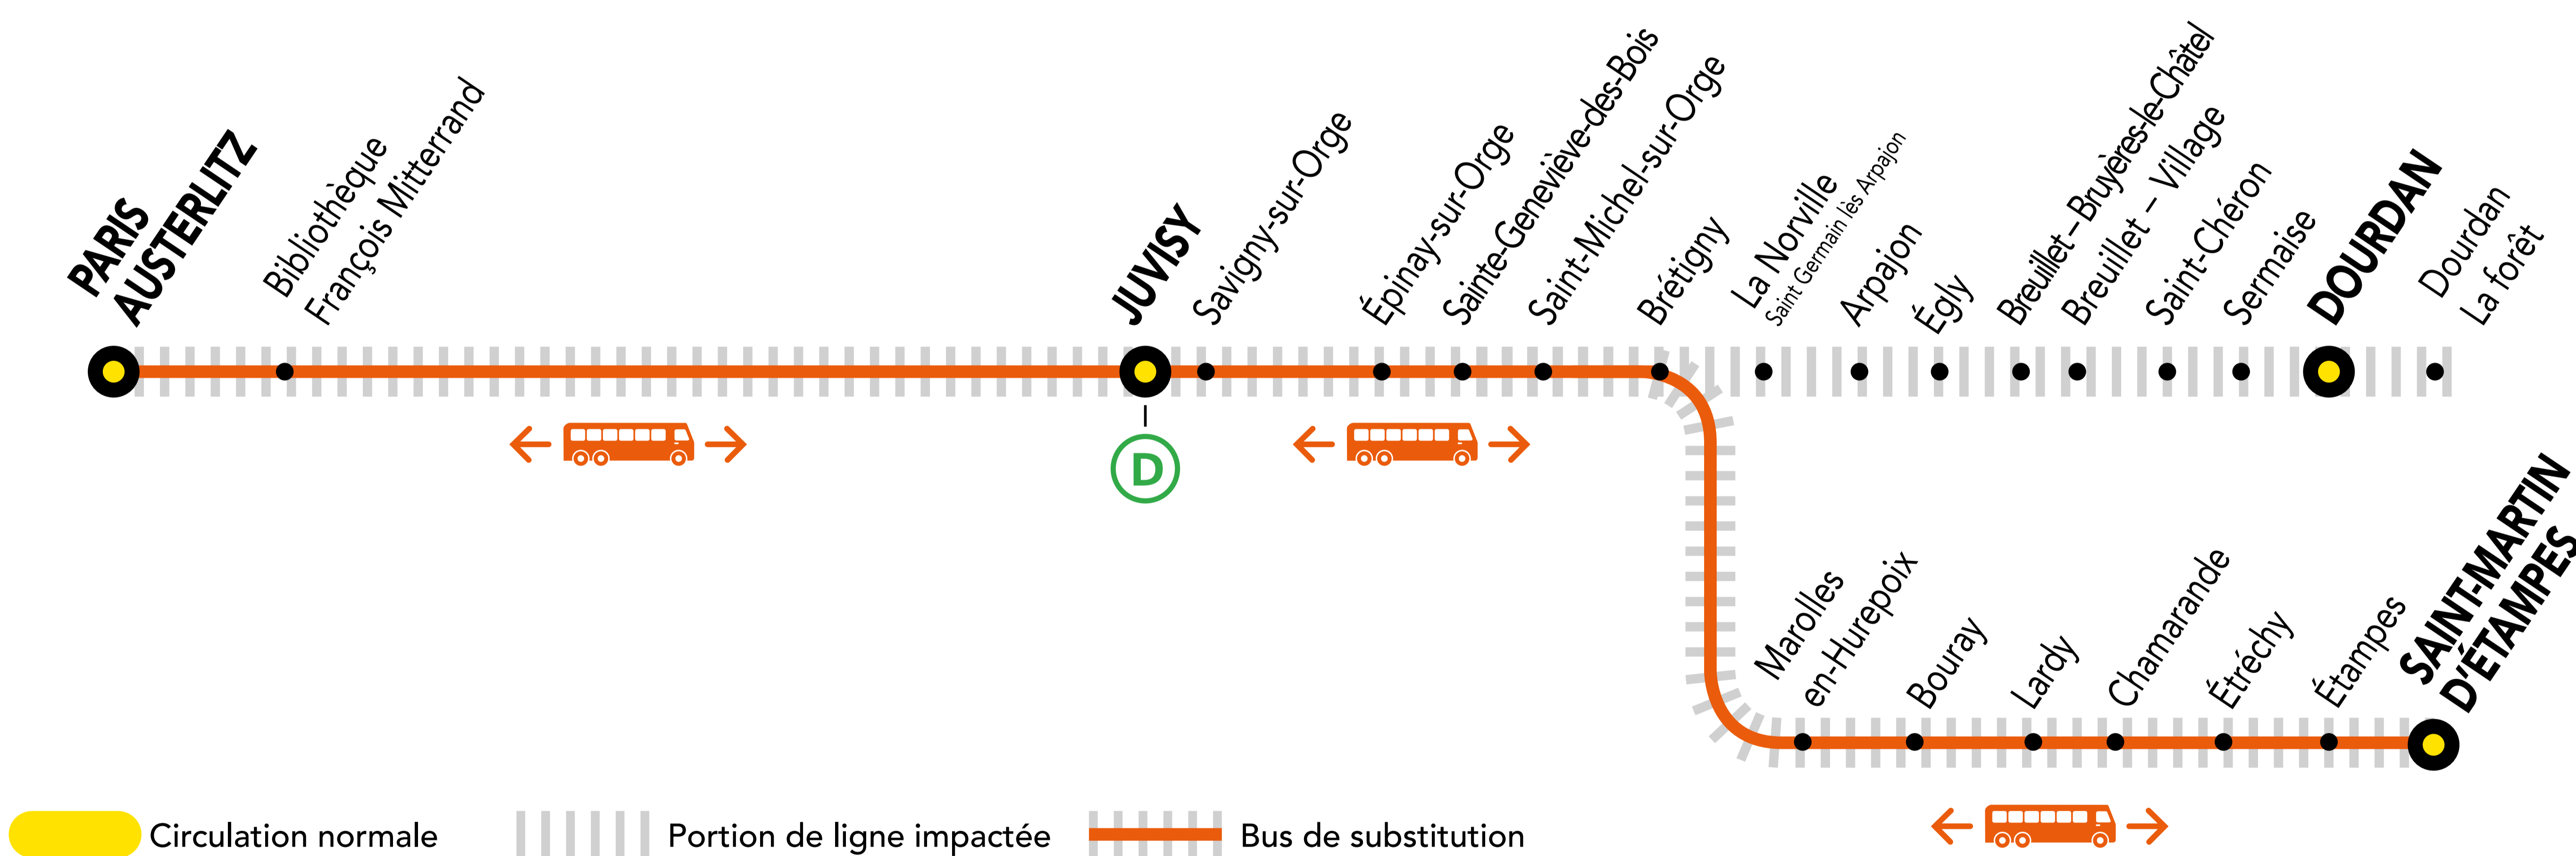

## + D'INFORMATION

➔ au guichet

➔ sur les applis SNCF et Ma Ligne C

➔ sur [transilien.com](http://transilien.com)

➔ sur [malignec.transilien.com](http://malignec.transilien.com)

# AUCUN TRAIN À PARTIR DE 23H15 ENTRE PARIS-AUSTERLITZ ET SAINT-MARTIN D'ÉTAMPES

### BUS DE SUBSTITUTION / ALLONGEMENT DE TRAJET

PARIS – AUSTERLITZ → SAINT-MARTIN D'ÉTAMPES + 1h40 MIN

### DERNIERS TRAINS À CIRCULER NORMALEMENT

Gares de départ par ordre alphabétique	EN DIRECTION DE	DERNIER TRAIN	TYPE DE TRAIN
Brétigny	→ Dourdan	23:23	DEBA
	→ Paris – Austerlitz	22:10	SARA
	→ Saint-Martin d'Étampes	23:32	ELBA
Dourdan	→ Paris – Austerlitz	21:08	LARA
	→ Dourdan	23:06	DEBA
Juvisy	→ Paris – Austerlitz	22:30	VICK
	→ Saint-Martin d'Étampes	23:15	ELBA
	→ Dourdan	22:47	DEBA
Paris – Austerlitz	→ Saint-Martin d'Étampes	23:00	ELBA
	→ Brétigny	23:00	ELBA
	→ Juvisy	23:00	ELBA
	→ Paris – Austerlitz	21:41	SARA