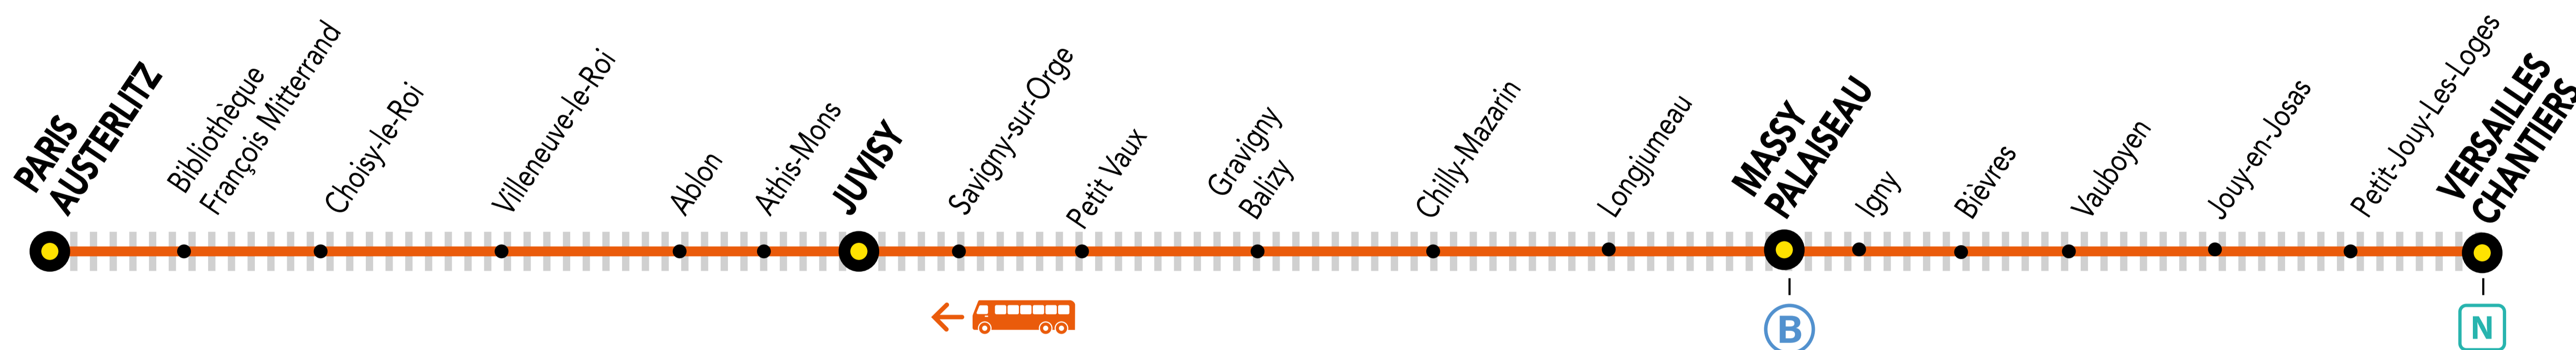

INFO TRAVAUX

AOÛT.
26 au
30

SEPT.
02 au
13

du LUNDI
au VENDREDI

+ D'INFORMATION
➤ au guichet ➤ sur les applis SNCF et Ma Ligne C
➤ sur transilien.com ➤ sur malignec.transilien.com

LE DERNIER TRAIN ZICK DE 22H14 EST SUPPRIMÉ ENTRE VERSAILLES CHANTIERS ET PARIS AUSTERLITZ

Circulation normale Portion de ligne impactée Bus de substitution

BUS DE SUBSTITUTION / ALLONGEMENT DE TRAJET

VERSAILLES CHANTIERS → PARIS-AUSTERLITZ + 1h 40 MIN

DERNIER TRAIN À CIRCULER NORMALEMENT

Gares de départ par ordre alphabétique	EN DIRECTION DE	DERNIER TRAIN	TYPE DE TRAIN
Chilly-Mazarin	→ Paris – Austerlitz	21:47	VICK
Gragny-Balzy	→ Paris – Austerlitz	21:50	VICK
Longjumeau	→ Paris – Austerlitz	21:44	VICK
Massy – Palaiseau	→ Paris – Austerlitz	21:38	VICK
Petit-Vaux	→ Paris – Austerlitz	21:53	VICK
Savigny sur Orge	→ Paris – Austerlitz	22:23	SARA
Versailles Chantiers	→ Paris – Austerlitz	21:14	VICK