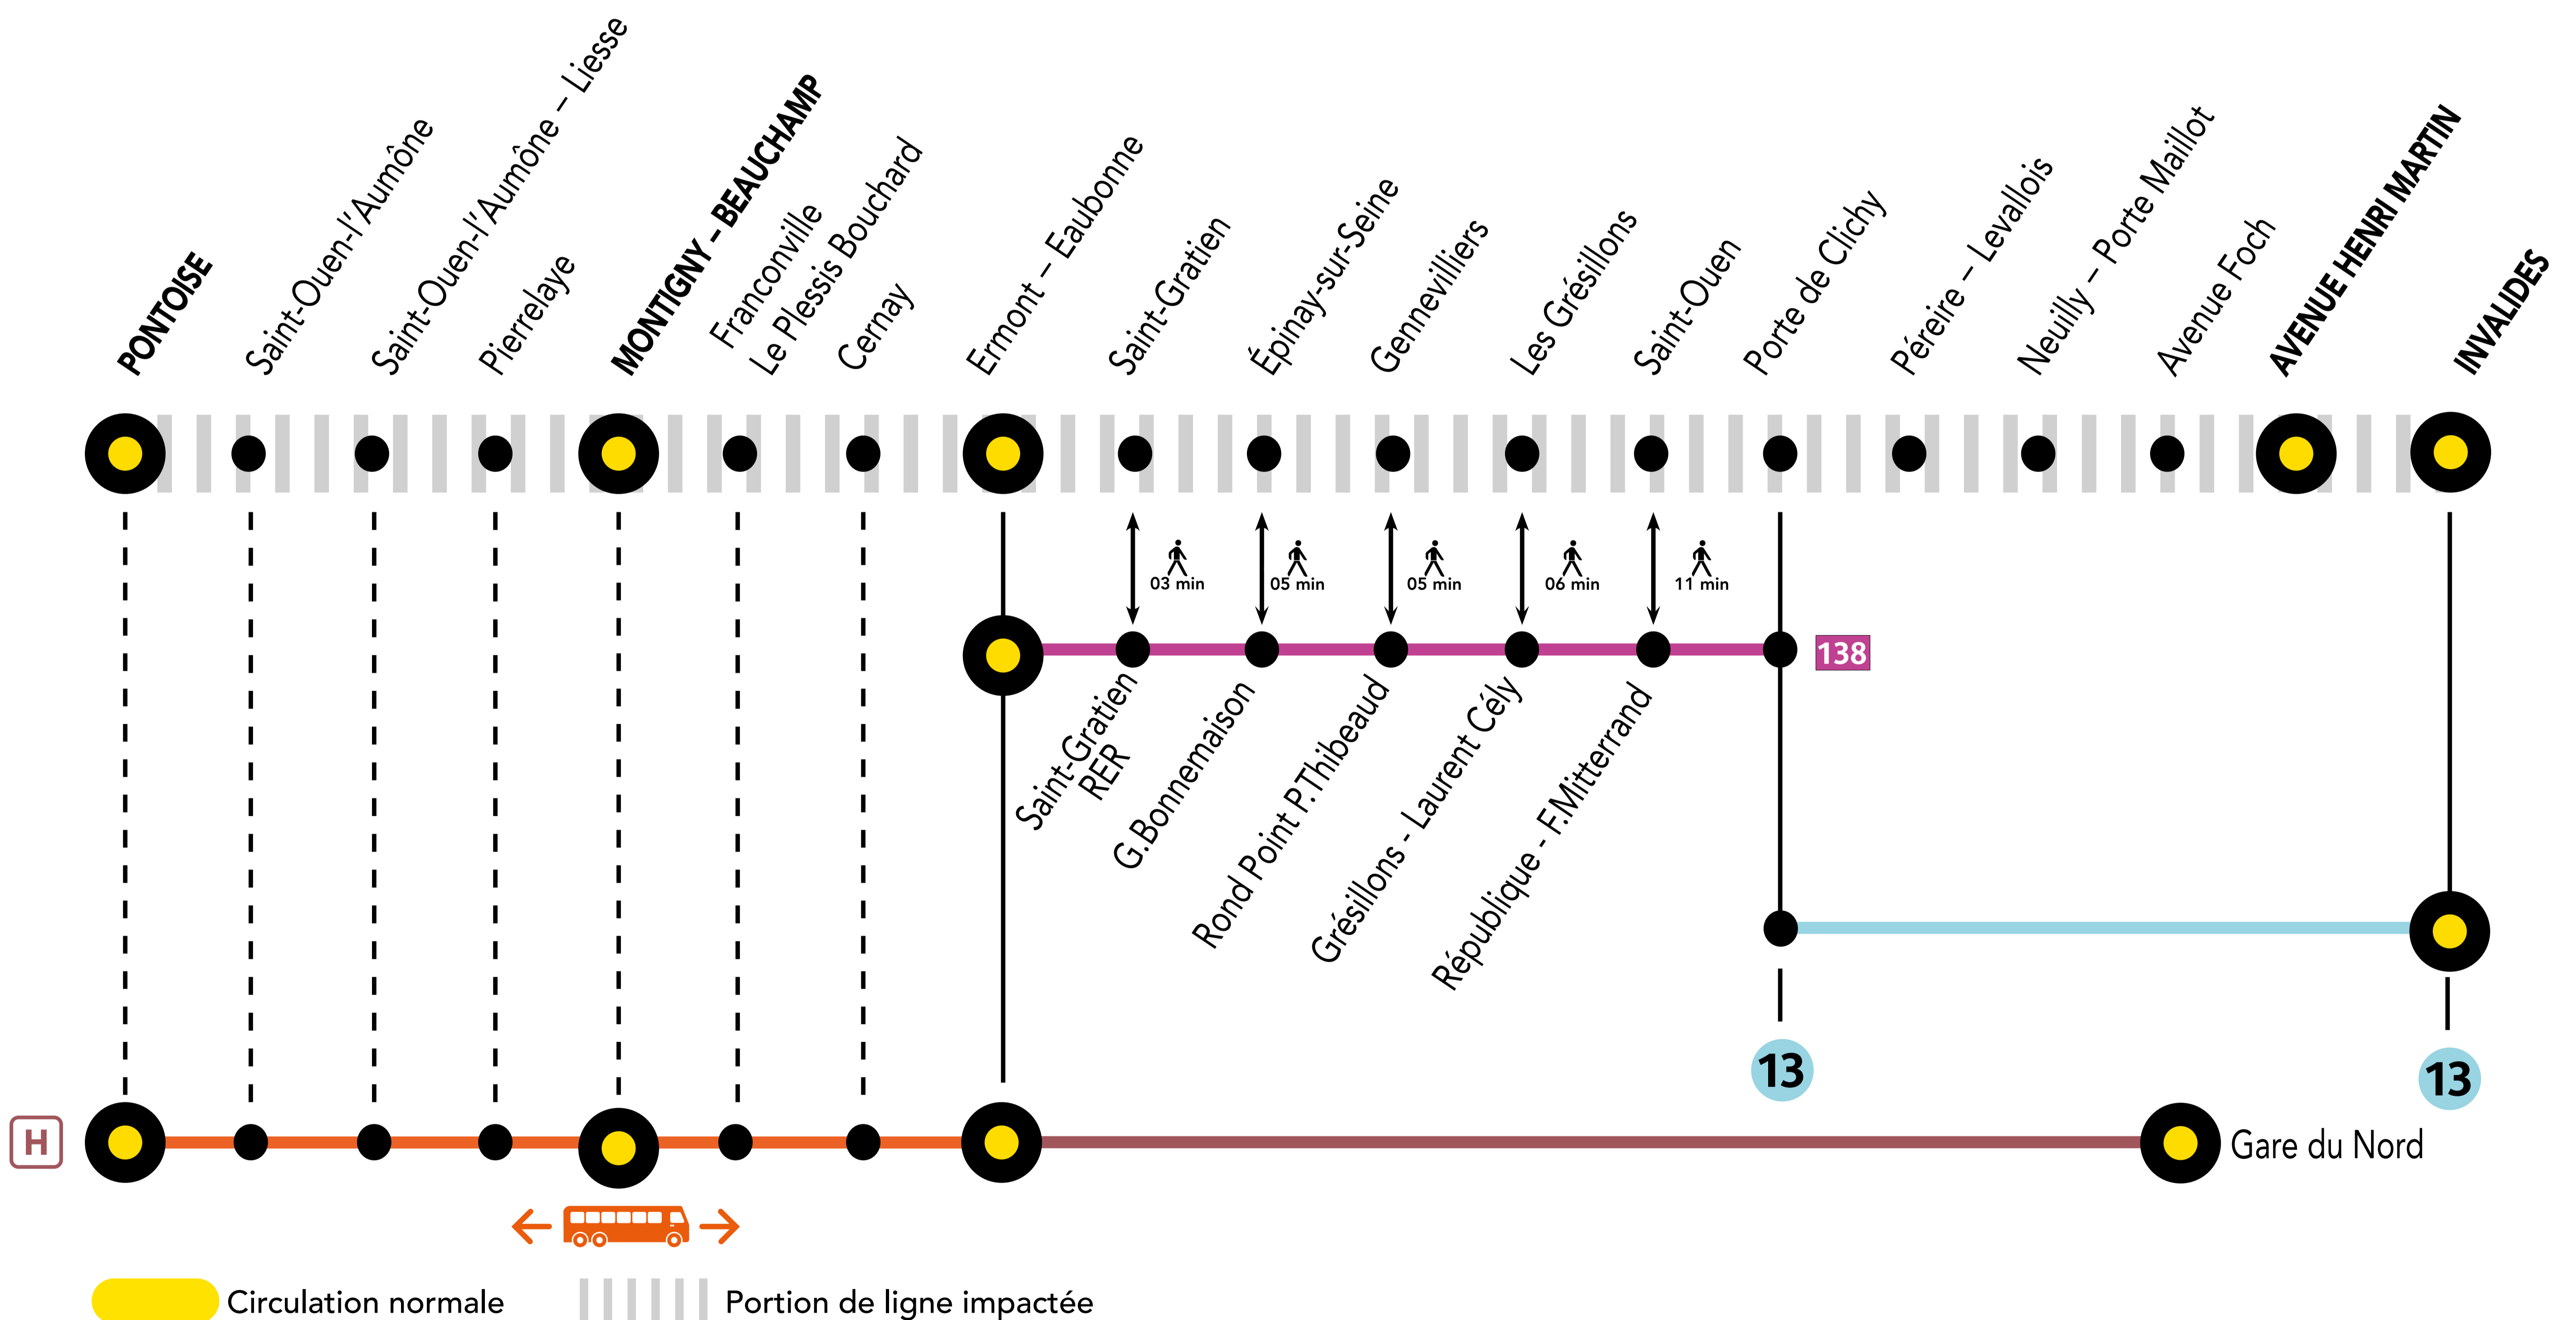

# INFO TRAVAUX

**SEPT.**  
**02 AU**  
**20**

**du LUNDI**  
**au VENDREDI**

**+ D'INFORMATION**  
↗ au guichet      ↗ sur les applis SNCF et Ma Ligne C  
↗ sur [transilien.com](http://transilien.com)      ↗ sur [malignec.transilien.com](http://malignec.transilien.com)

## AUCUN TRAIN À PARTIR DE 23H00 ENTRE AV HENRI MARTIN ET PONTOISE

**RENFORCEMENT BUS RATP / ALLONGEMENT DE TRAJET**

🕒 PORTE DE CLICHY ← 138 → ERMONTEAUBONNE + 30 À 45 MIN

🕒 ERMONTEAUBONNE ← → PONTOISE + 15 MIN

### DERNIERS TRAINS À CIRCULER NORMALEMENT

GARES de départ par ordre alphabétique	DIRECTION	DERNIER TRAIN	TYPE DE TRAIN
Avenue Henri Martin	→ Montigny-Beauchamp	22:55	GOTA
Montigny-Beauchamp	→ Avenue Henri Martin	22:25	ROMI