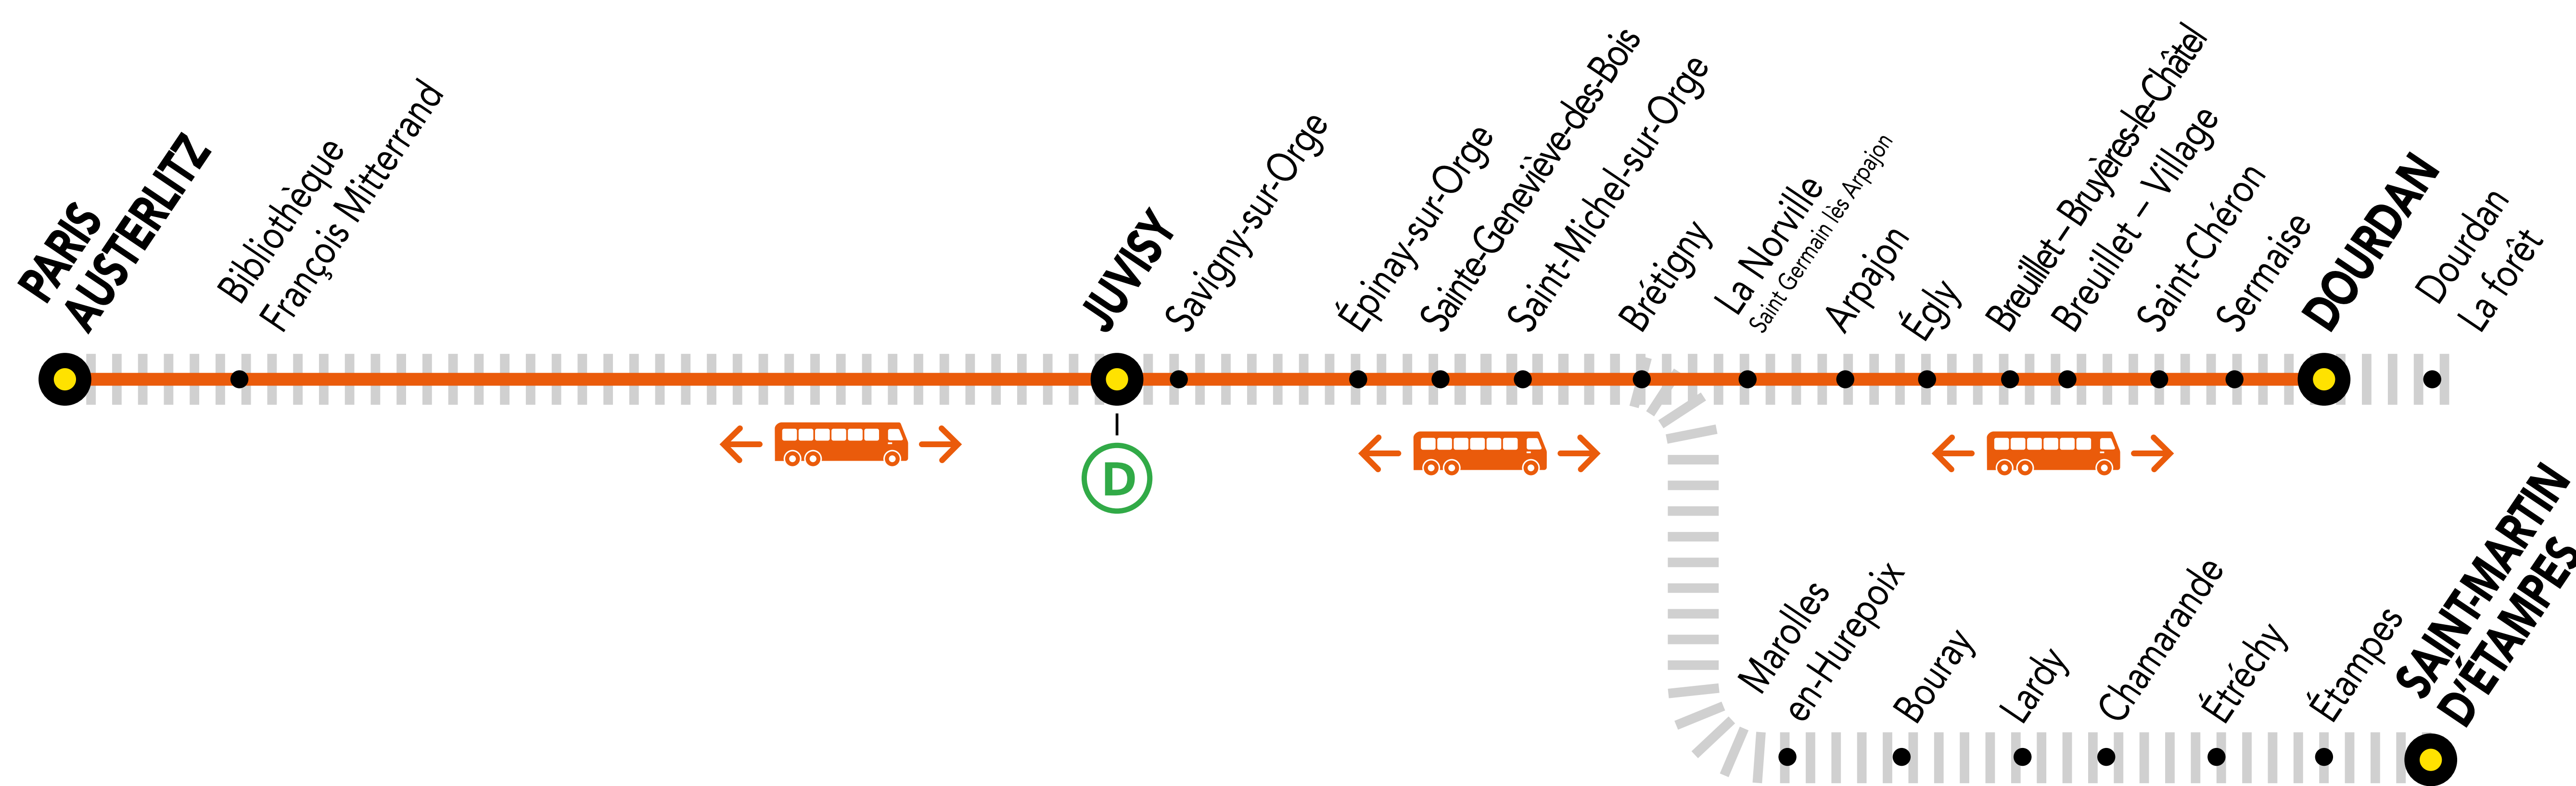

INFO TRAVAUX

SEPT.

02 au
27

du LUNDI au
VENDREDI

+ D'INFORMATION

➔ au guichet

➔ sur les applis SNCF et Ma Ligne C

➔ sur transilien.com

➔ sur malignec.transilien.com

AUCUN TRAIN À PARTIR DE 23H10 ENTRE PARIS-AUSTERLITZ ET DOURDAN

Circulation normale
 Portion de ligne impactée
 Bus de substitution

BUS DE SUBSTITUTION / ALLONGEMENT DE TRAJET

PARIS – AUSTERLITZ → DOURDAN + 1h30 MIN

DERNIERS TRAINS À CIRCULER NORMALEMENT

Gares de départ par ordre alphabétique	EN DIRECTION DE	DERNIER TRAIN	TYPE DE TRAIN
Brétigny	→ Dourdan	23:23	DEBA
	→ Paris – Austerlitz	22:10	SARA
Dourdan	→ Saint-Martin d'Étampes	23:32	ELBA
	→ Paris – Austerlitz	21:08	LARA
Juvisy	→ Dourdan	23:06	DEBA
	→ Paris – Austerlitz	22:30	VICK
Paris – Austerlitz	→ Saint-Martin d'Étampes	23:15	ELBA
	→ Dourdan	22:47	DEBA
	→ Brétigny	23:00	ELBA
Saint-Martin d'Étampes	→ Juvisy	23:00	ELBA
	→ Saint-Martin d'Étampes	23:00	ELBA
Saint-Martin d'Étampes	→ Paris – Austerlitz	21:41	SARA