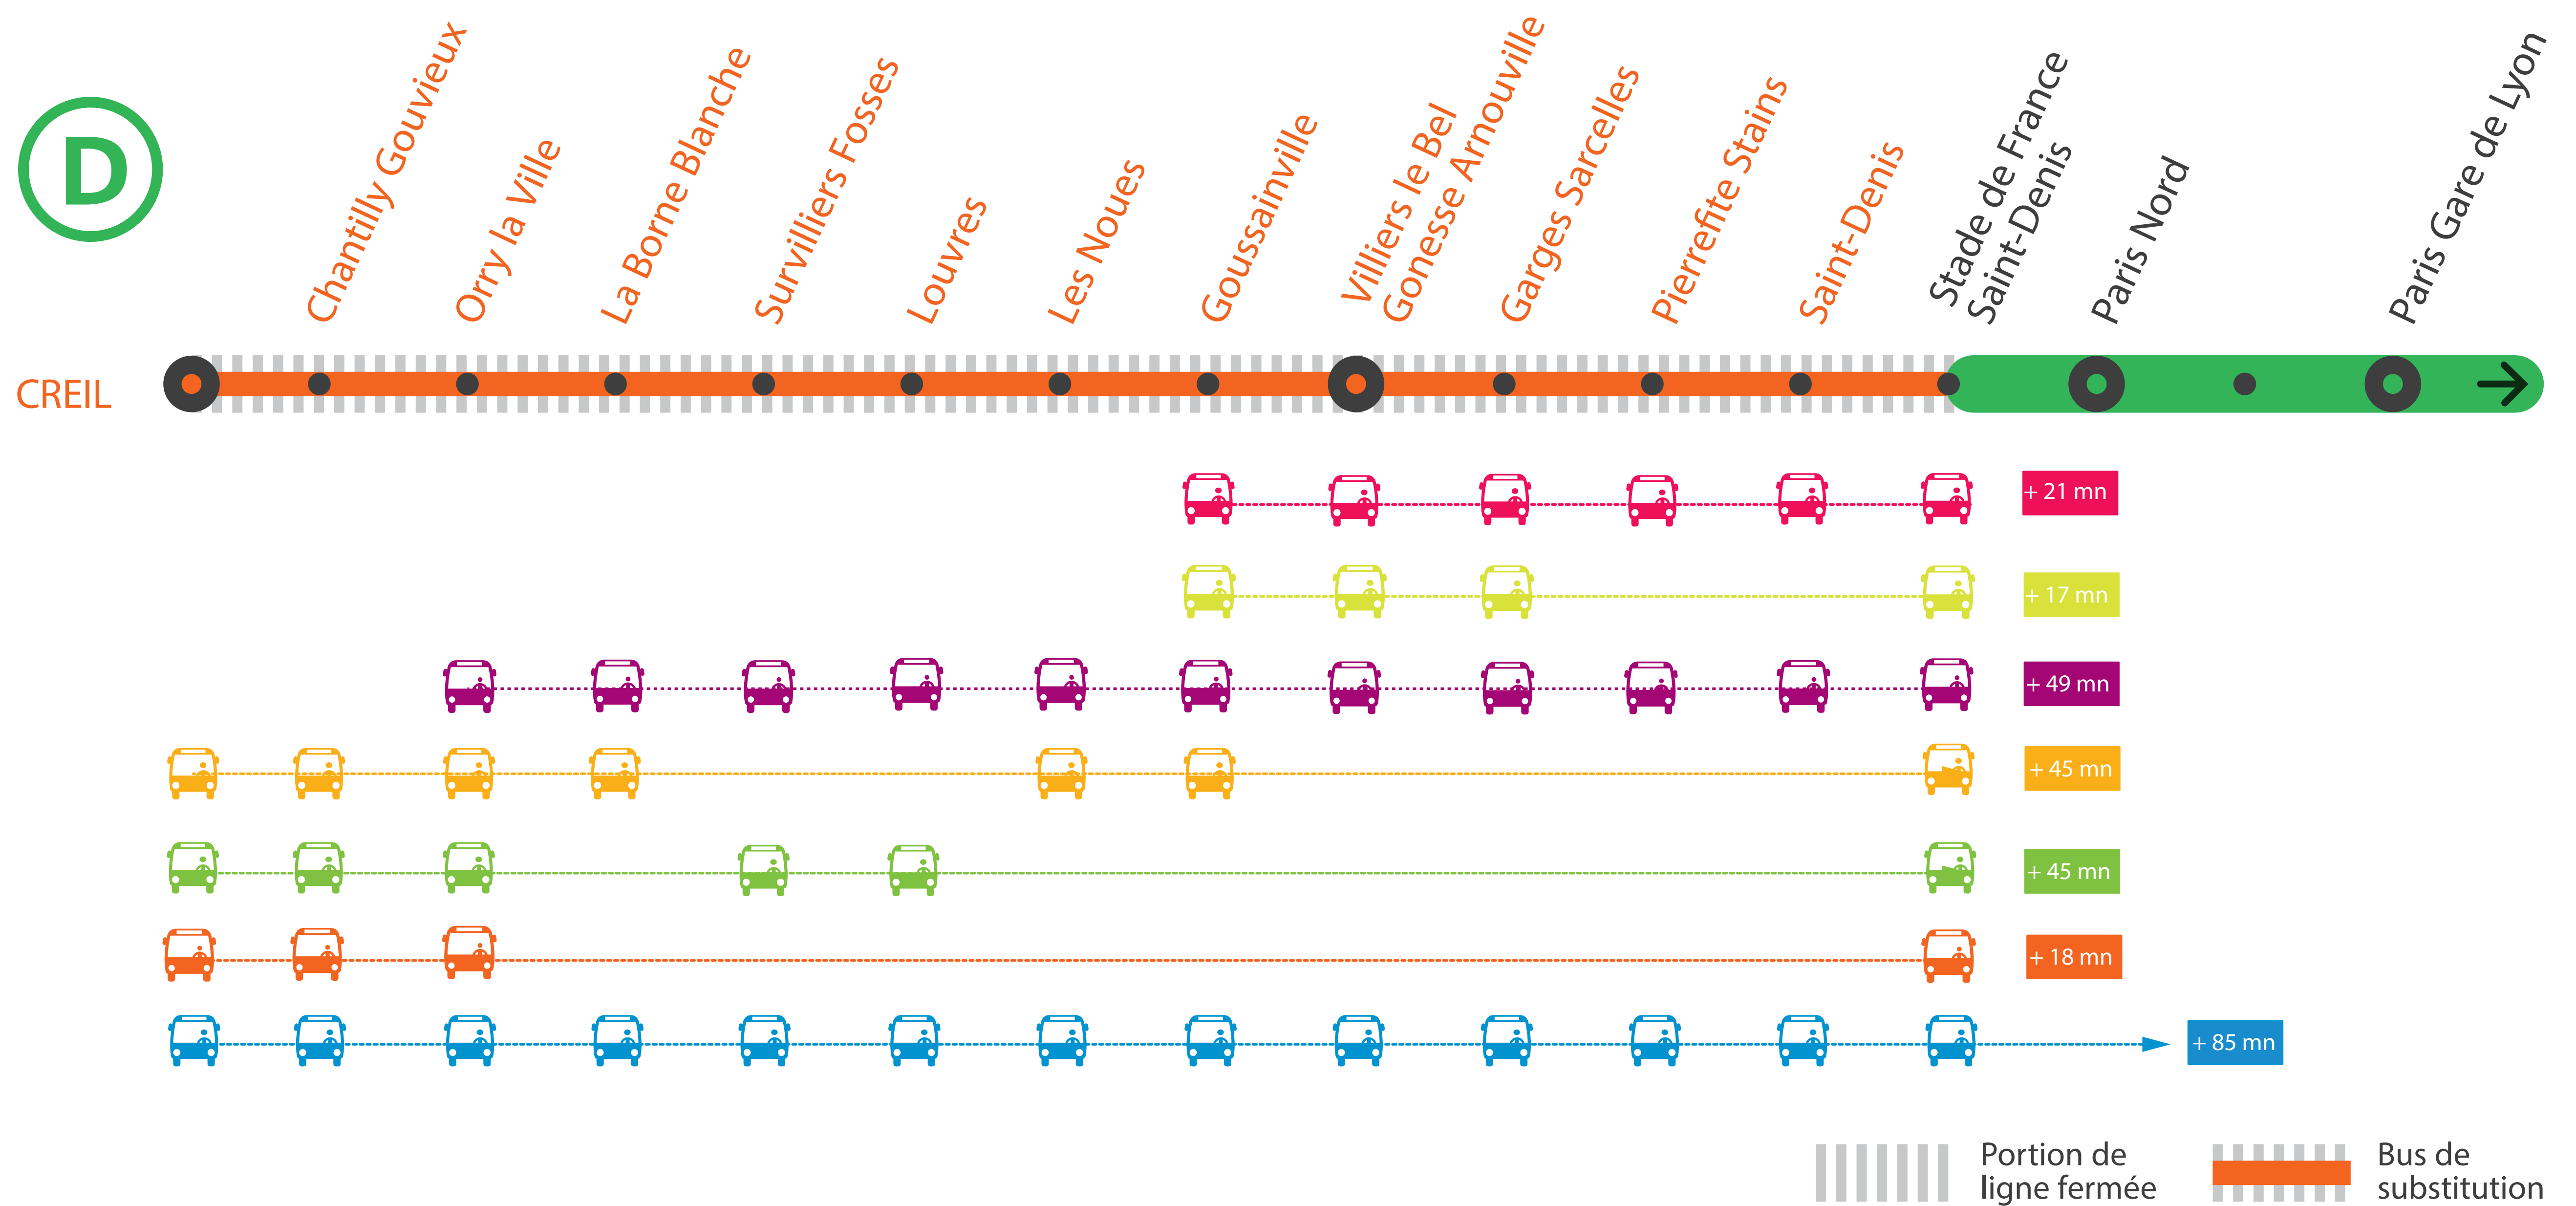

INFO TRAVAUX

AUCUN TRAIN À PARTIR DE 23H30 ENTRE STADE DE FRANCE ET CREIL

➤ LE TRAIN FOPA DE 22H53 AU DÉPART DE PARIS NORD EST TERMINUS GOUSSAINVILLE

➤ LE TRAIN DE 0H53 AU DÉPART DE PARIS NORD NE CIRCULE PAS

➤ sur maligned.transilien.com

PREMIERS ET DERNIERS TRAINS

GARES de départ par ordre alphabétique	DIRECTION	DERNIER TRAIN	PREMIER TRAIN
Chantilly Gouvieux	→ Paris Gare de Lyon	22:47	4:47
	→ Creil	23:13	5:43
Creil	→ Paris Gare de Lyon	22:39	4:39
	→ Creil	23:19	5:09
Garges Sarcelles	→ Paris Gare de Lyon	23:19	5:09
	→ Creil	23:39	5:10
Goussainville	→ Paris Gare de Lyon	23:11	5:01
	→ Creil	23:49	5:19
La Borne Blanche	→ Paris Gare de Lyon	22:56	4:56
	→ Creil	0:03	5:34
Les Noues	→ Paris Gare de Lyon	23:08	5:08
	→ Creil	23:51	5:22
Louvres	→ Paris Gare de Lyon	23:04	5:04
	→ Creil	23:54	5:25
Orry la Ville	→ Paris Gare de Lyon	22:52	4:52
	→ Creil	23:07	5:38

GARES de départ par ordre alphabétique	DIRECTION	DERNIER TRAIN	PREMIER TRAIN
Pierrefitte Stains	→ Paris Gare de Lyon	23:22	5:12
	→ Creil	23:36	5:06
Saint-Denis	→ Paris Gare de Lyon	23:27	5:17
	→ Creil	23:31	5:01
Stade de France St-Denis	→ Paris Gare de Lyon	0:30	5:20
	→ Creil	23:28	4:58
Survilliers Fosses	→ Paris Gare de Lyon	22:59	4:59
	→ Creil	0:00	5:30
Villiers-le-Bel	→ Paris Gare de Lyon	23:15	5:05
	→ Creil	23:44	5:14

COVOITURAGE

Pendant les travaux, covoiturez.
Transilien vous offre votre trajet.*
*Offre soumise à conditions