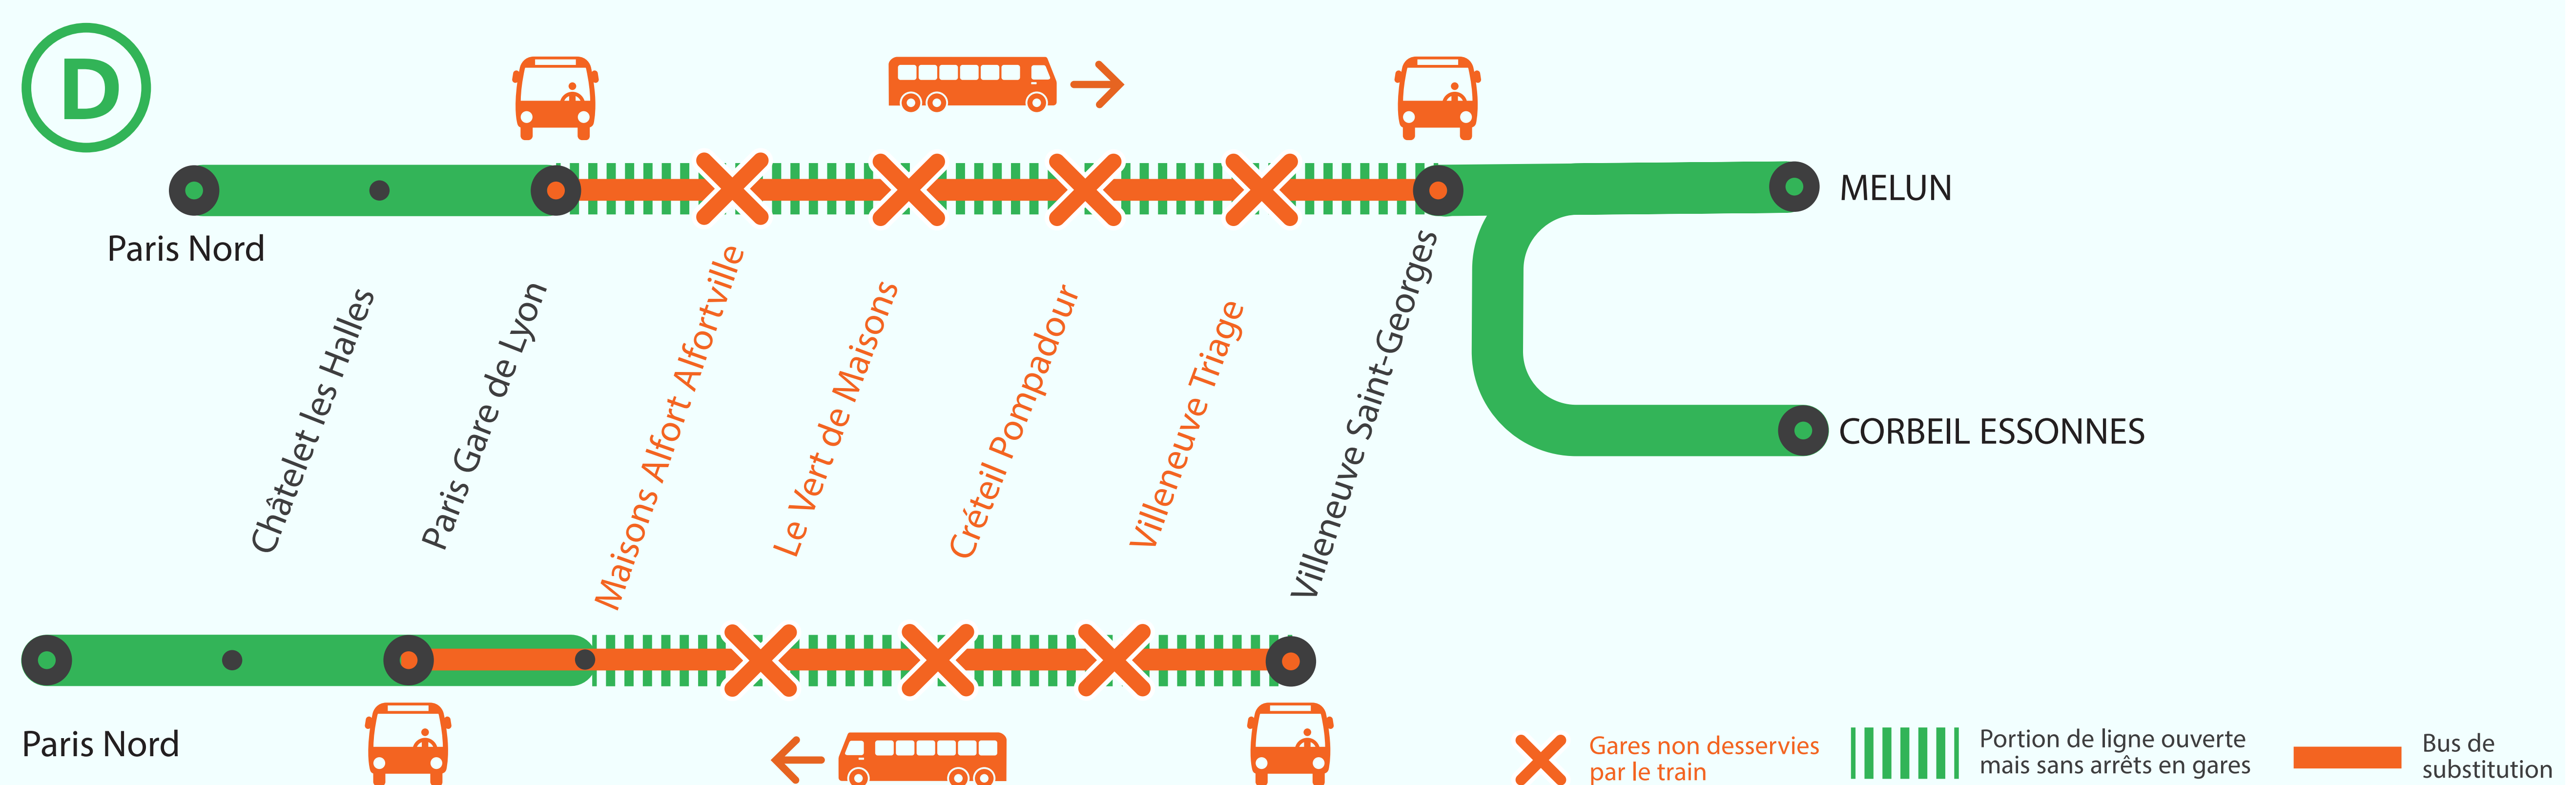

GARES NON DESSERVIES* DE 22H45 À 4H50

ENTRE PARIS LYON ET VILLENEUVE-ST-GEORGES DU LUNDI AU VENDREDI

* LES TRAINS DACA ET ZACO NE CIRCULENT PAS À PARTIR DE 22H30

AOÛT
19
au **23**

+ D'INFORMATION

- au guichet
- sur l'appli SNCF
- sur [maligned.transilien.com](https://www.maligned.transilien.com)
- sur @RERD_SNCF
- sur [transilien.com](https://www.transilien.com)

BUS DE SUBSTITUTION / ALLONGEMENT DE TRAJET

Paris Gare de Lyon ↔ Villeneuve Saint-Georges **+20 MIN**

Ma gare de départ	DIRECTION	DERNIER TRAIN	PREMIER TRAIN
PARIS GARE DE LYON Banlieue	=> VILLENEUVE ST GEORGES	01:00	05:16
MAISONS-ALFORT-ALFORTVILLE	=> PARIS GARE DE LYON	00:35	04:54
	=> VILLENEUVE ST GEORGES	22:36	05:23
LE VERT-DE-MAISONS	=> PARIS GARE DE LYON	22:44	05:03
	=> VILLENEUVE ST GEORGES	22:38	05:25
CRÉTEIL-POMPADOUR	=> PARIS GARE DE LYON	00:30	04:48
	=> VILLENEUVE ST GEORGES	22:42	05:29
VILLENEUVE-TRIAGE	=> PARIS GARE DE LYON	00:27	04:44
	=> VILLENEUVE ST GEORGES	22:46	05:33
VILLENEUVE-ST-GEORGES	=> PARIS GARE DE LYON	00:24	04:41

GARES NON DESSERVIES

DE 22H45 À 04h50*

ENTRE PARIS GARE DE LYON ET VILLENEUVE ST GEORGES

DU LUNDI 19 AU VENDREDI 23 AOUT

* LES TRAINS DACA ET ZACO NE CIRCULENT PAS À PARTIR DE 22H30

Paris Gare de Lyon ➔ Villeneuve Saint-Georges