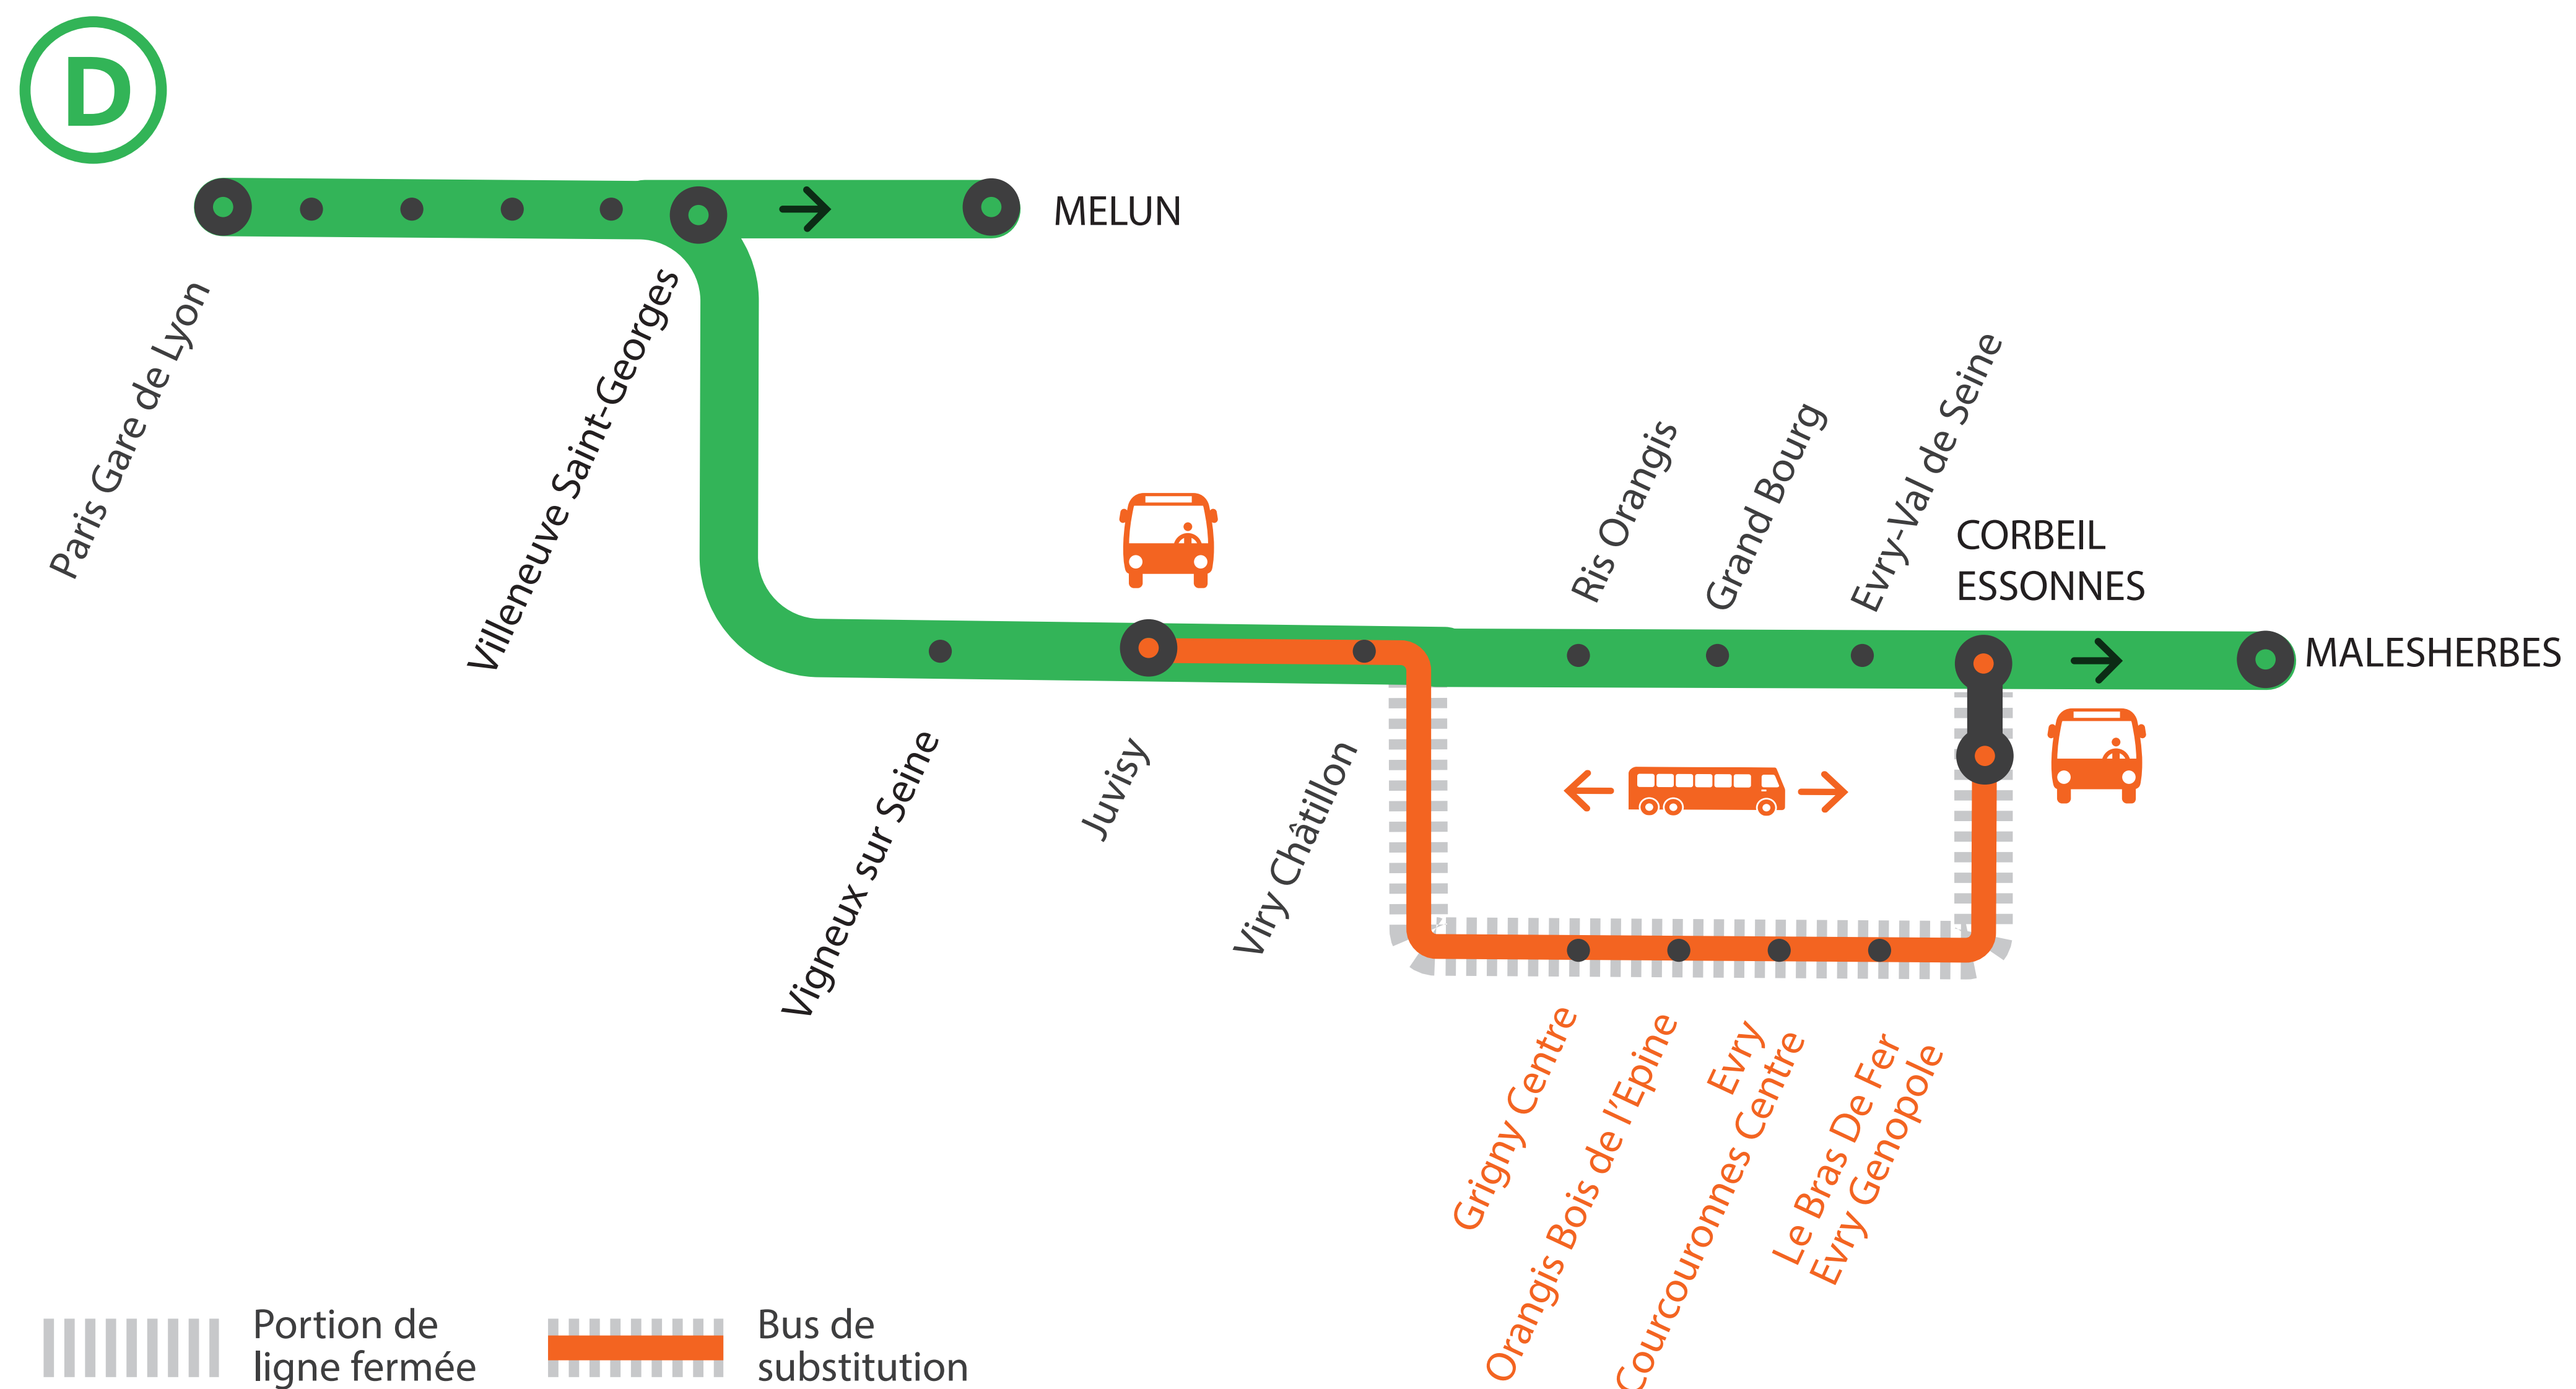

GARES NON DESSERVIES À PARTIR DE 22H30

ENTRE VIRY-CHÂTILLON ET CORBEIL ESSONNES *via Evry Courcouronnes*

AOÛT
19
au **23**

+ D'INFORMATION

- au guichet
- sur l'appli SNCF
- sur [maligned.transilien.com](https://www.maligned.transilien.com)
- sur @RERD_SNCF
- sur [transilien.com](https://www.transilien.com)

GARES de départ	DIRECTION	DER-NIER TRAIN	PRE-MIER TRAIN
Grigny-Centre	→ Corbeil Essonnes	22:33	5:50
	→ Paris Lyon	22:38	4:38
Orangis-Bois-de-l'Epine	→ Corbeil Essonnes	22:37	5:54
	→ Paris Lyon	22:35	4:35
Evry-Courcouronnes	→ Corbeil Essonnes	22:40	5:57
	→ Paris Lyon	22:32	4:32
Le Bras de Fer	→ Corbeil Essonnes	22:43	6:00
	→ Paris Lyon	22:29	4:29
Corbeil-Essonnes	→ Paris Lyon	23:55	4:25

- À partir de 22h30 à Juvisy, les trains sont directs entre Viry-Châtillon et Corbeil Essonnes via Evry-Courcouronnes.
- **Dernier train** depuis Paris Gare de Lyon à destination de Corbeil Essonnes via *Évry Courcouronnes* à desservir toutes les gares : **21h59**.