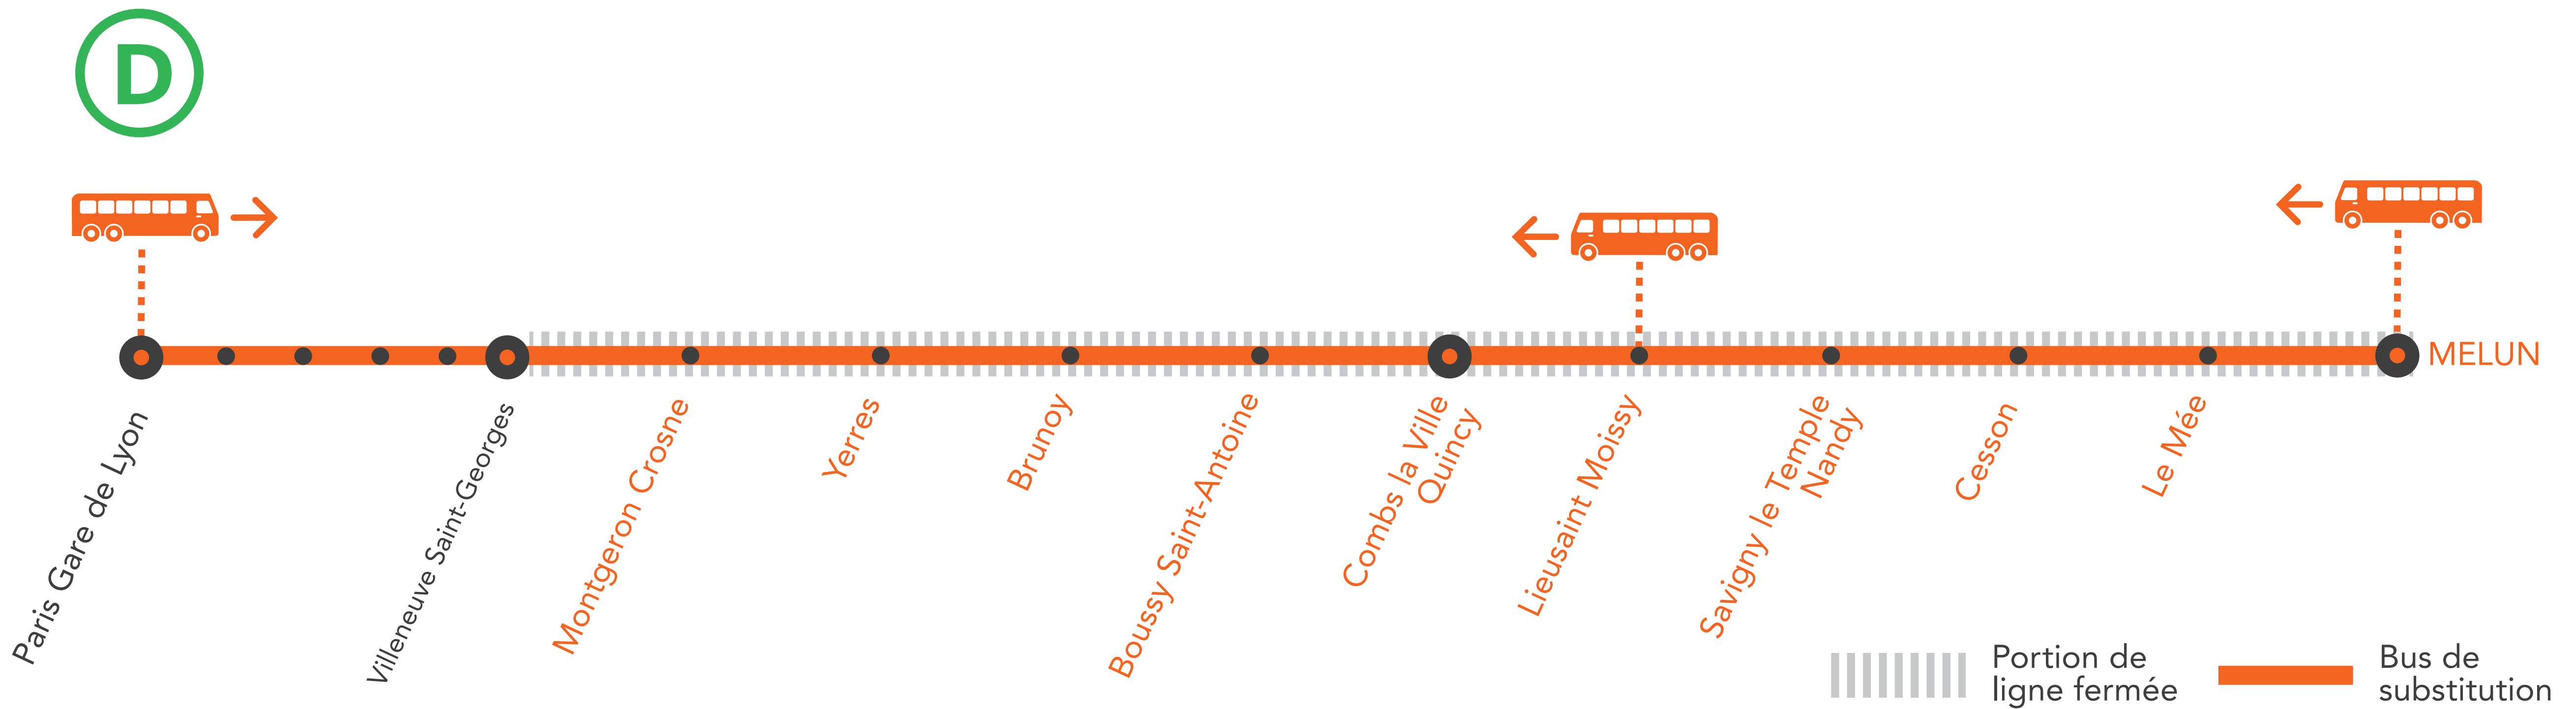

INFO TRAVAUX

AUCUN TRAIN ENTRE 22H ET 23H30 DE MELUN À PARIS LYON MOINS DE TRAINS À PARTIR DE 22H30 ENTRE PARIS LYON ET MELUN VIA COMBS-LA-VILLE

AOÛT
19
au **23**

+ D'INFORMATION
➤ au guichet
➤ sur l'appli SNCF
➤ sur [maligned.transilien.com](https://www.malined.transilien.com)
➤ sur @RERD_SNCF
➤ sur [transilien.com](https://www.transilien.com)

BUS DE SUBSTITUTION / ALLONGEMENT DE TRAJET

Paris Lyon ➤ Melun **25 MIN à 1H00**
Melun ➤ Paris Lyon **1H10 à 1H40**

PREMIERS ET DERNIERS TRAINS À CIRCULER NORMALEMENT

GARES de départ	DIRECTION	DER-NIER TRAIN	PRE-MIER TRAIN
Boussy Saint-Antoine	➔ Melun	00:37	06:08
	➔ Paris Lyon	00:02	04:26
Brunoy	➔ Melun	00:33	06:05
	➔ Paris Lyon	00:06	04:30
Cesson	➔ Melun	00:55	06:24
	➔ Paris Lyon	23:47	04:10
Combs la Ville Quincy	➔ Melun	00:41	06:11
	➔ Paris Lyon	23:59	04:23
Le Mée	➔ Melun	00:59	06:28
	➔ Paris Lyon	23:43	04:06
Lieusaint Moissy	➔ Melun	00:47	06:16
	➔ Paris Lyon	23:55	04:18

GARES de départ	DIRECTION	DER-NIER TRAIN	PRE-MIER TRAIN
Melun	➔ Paris Lyon via Combs	23:39	04:03
Montgeron Crosne	➔ Melun	00:27	05:59
	➔ Paris Lyon	00:12	04:36
Paris Lyon	➔ Melun via Combs	00:07	05:36
Savigny le Temple	➔ Melun	00:51	06:20
	➔ Paris Lyon	23:51	04:14
Yerres	➔ Melun	00:30	06:02
	➔ Paris Lyon	00:09	04:33