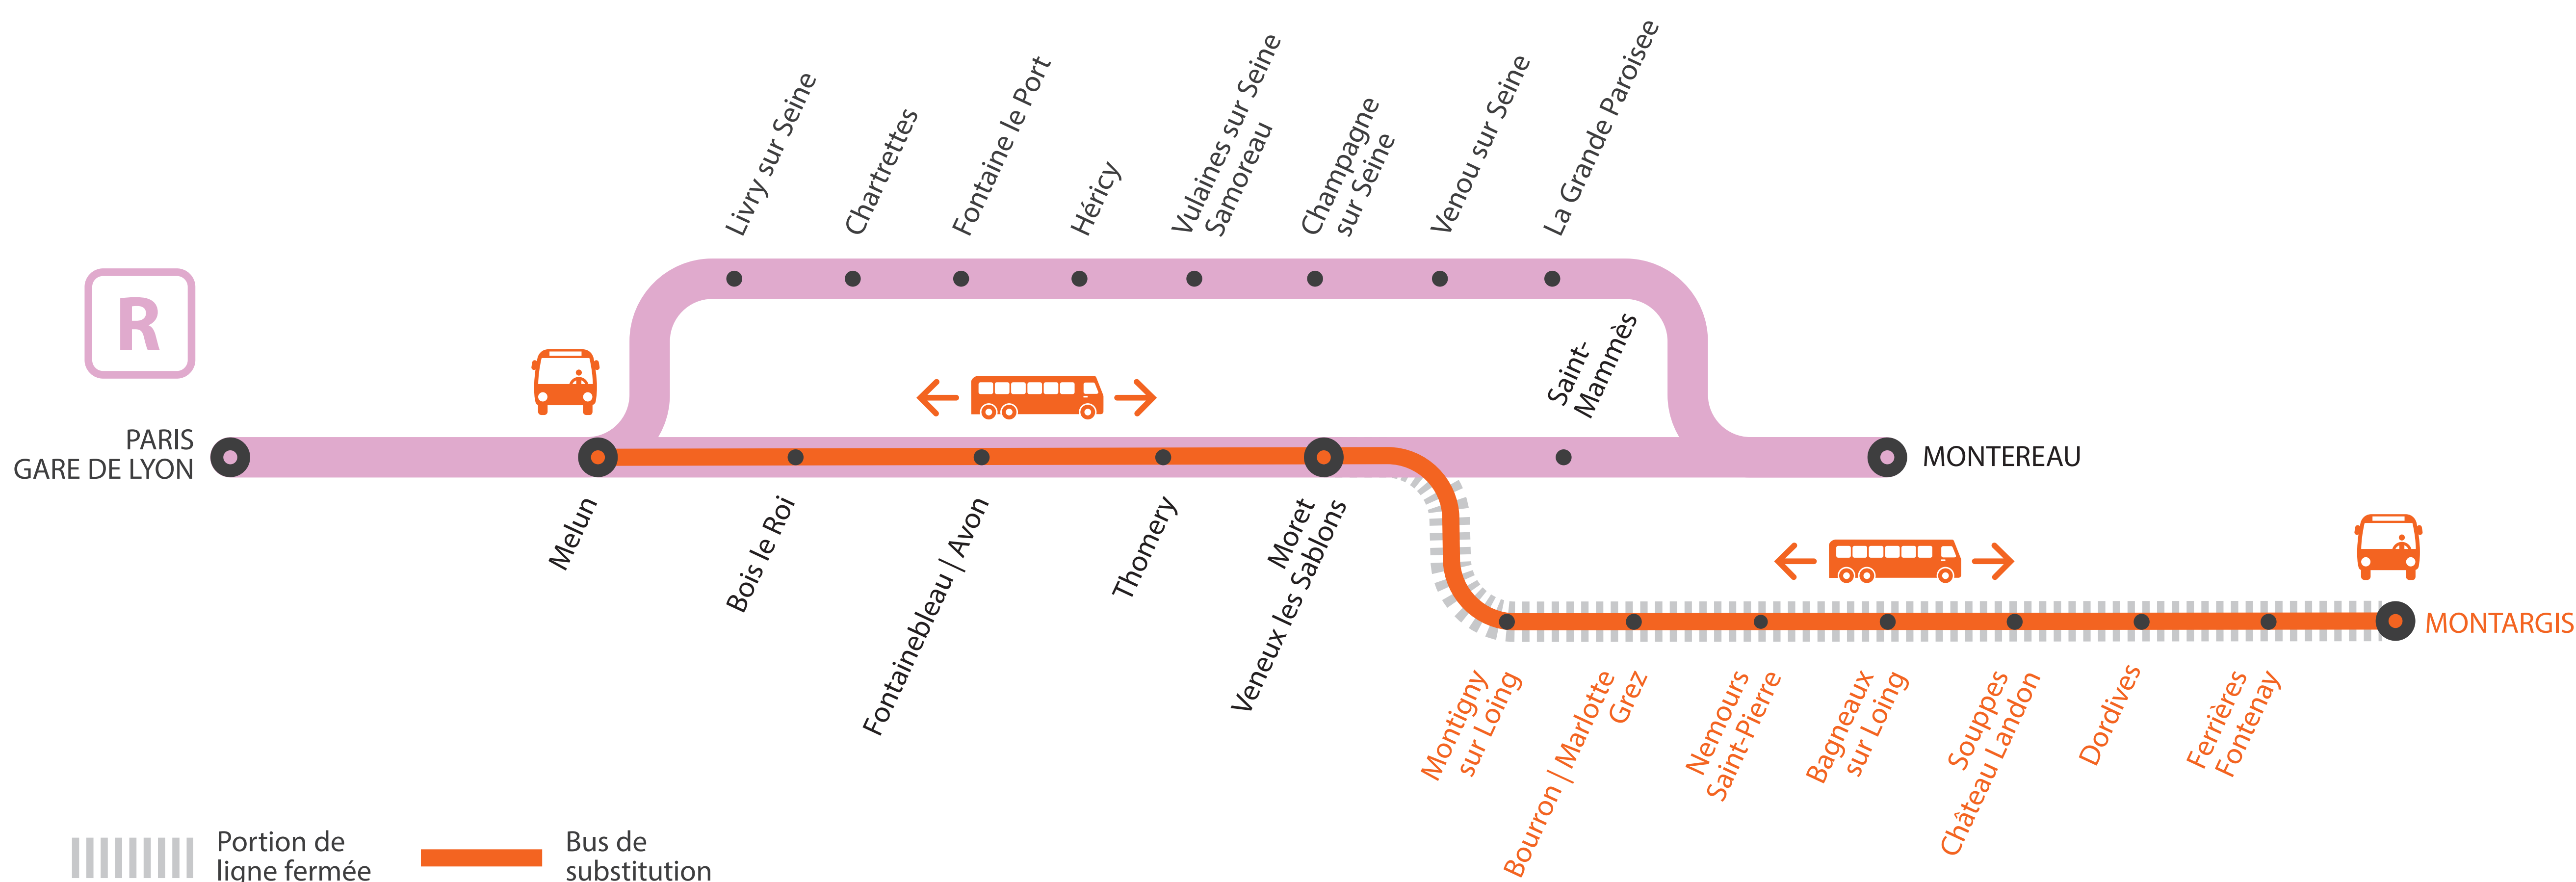

INFO TRAVAUX

AUCUN TRAIN À PARTIR DE 23H ENTRE MELUN ET MONTARGIS

AOÛT

19
au 23

+ D'INFORMATION

- au guichet
- sur l'appli SNCF
- sur maligneR.transilien.com
- sur @LigneR_SNCF
- sur transilien.com

BUS DE SUBSTITUTION / ALLONGEMENT DE TRAJET

Melun

Montargis

+ 15MIN

à + 1H25

COVOITURAGE

Pendant les travaux, covoiturez.
Transilien vous offre votre trajet.*

*Offre soumise à conditions

MA GARE DE DÉPART	DIRECTION	DERNIER TRAIN	PREMIER TRAIN
BAGNEAUX-SUR-LOING	PARIS GARE DE LYON	22:30	5:09
	MONTARGIS	23:28	7:27
BOIS-LE-ROI	PARIS GARE DE LYON	23:39	5:50
	MONTARGIS	22:48	6:48
BOURRON-MARLOTTE-GREZ	PARIS GARE DE LYON	22:42	5:21
	MONTARGIS	23:16	7:15
DORDIVES	PARIS GARE DE LYON	22:19	4:57
	MONTARGIS	23:40	7:39
FERRIÈRES-FONTENAY	PARIS GARE DE LYON	22:13	4:52
	MONTARGIS	23:46	7:45
FONTAINEBLEAU-AVON	PARIS GARE DE LYON	23:32	5:43
	MONTARGIS	22:55	6:55
MELUN	PARIS GARE DE LYON	0:16	5:56
	MONTARGIS	22:42	6:42
MONTARGIS	PARIS GARE DE LYON	22:04	4:42

MA GARE DE DÉPART	DIRECTION	DERNIER TRAIN	PREMIER TRAIN
MONTIGNY-SUR-LOING	PARIS GARE DE LYON	22:46	5:25
	MONTARGIS	23:12	7:11
MORET-VENEUX-LES-SABLONS	PARIS GARE DE LYON	23:24	5:34
	MONTARGIS	23:04	7:04
NEMOURS-ST-PIERRE	PARIS GARE DE LYON	22:36	5:15
	MONTARGIS	23:23	7:22
PARIS GARE DE LYON	MONTARGIS	23:16	6:16
	PARIS GARE DE LYON	MONTARGIS	22:24
SOUPPES-CHÂTEAU-LONDON	PARIS GARE DE LYON	23:35	7:34
	MONTARGIS	22:58	5:38
THOMERY	PARIS GARE DE LYON	22:58	5:38
	MONTARGIS	23:00	7:00

AUCUN TRAIN À PARTIR DE 23H ENTRE MELUN ET MONTARGIS

Paris Lyon ➔ Melun ➔ Montargis

Du lundi 19 au vendredi 23 août

- **À partir de 23h à Melun, aucun train à destination de Montargis**, train terminus Melun.
- **Dernier train** depuis Paris Lyon **en direction de Montargis** à desservir toutes les gares : **22h16**