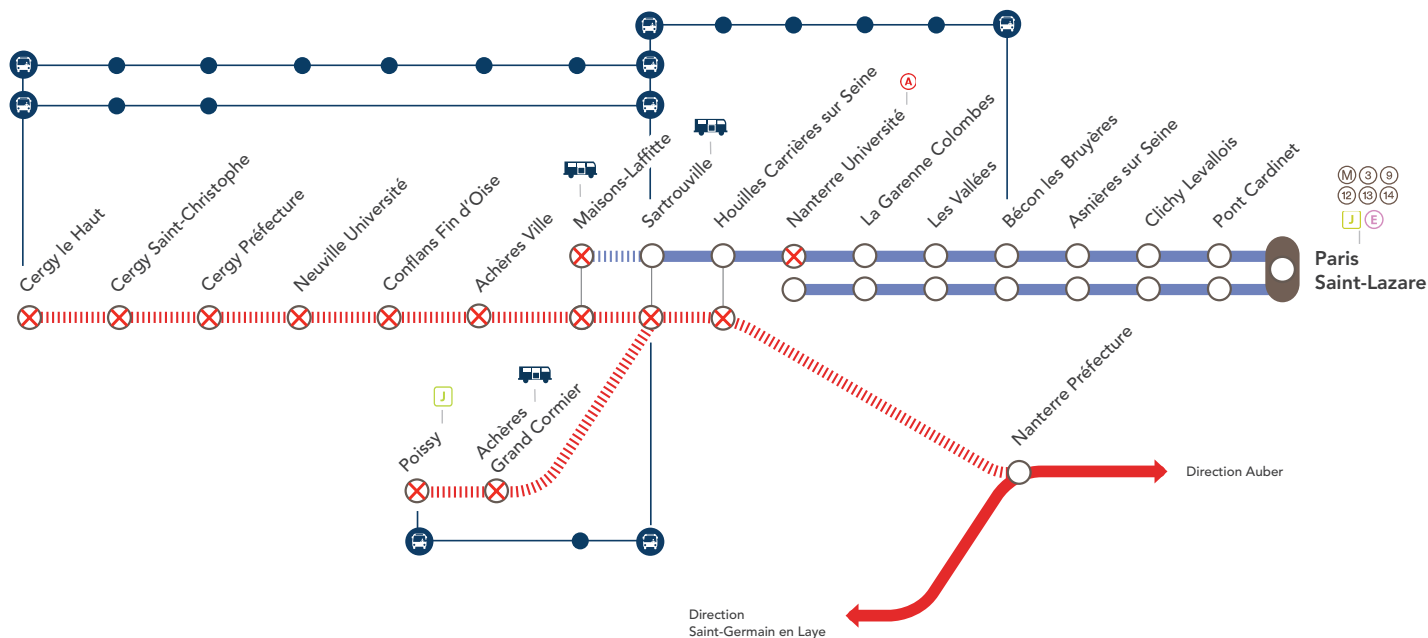

## LIGNE A FERMÉE ENTRE

- NANTERRE PRÉFECTURE & CERGY LE HAUT À PARTIR DE 21H35
- NANTERRE PRÉFECTURE & POISSY À PARTIR DE 22H05

## LIGNE L NORD DESSERTE MODIFIÉE

- GARE DE NANTERRE UNIVERSITÉ NON DESSERVIE À PARTIR DE 23H50
- GARE DE MAISONS-LAFFITTE NON DESSERVIE À PARTIR DE 22H30

AOÛT

26

au 30

### + D'INFOS

- ➔ sur l'appli SNCF / RATP
- ➔ sur les blogs de lignes
- ➔ en gare
- ➔ sur Transilien.com / RATP.fr

### Pourquoi ces travaux ?

Des travaux de mise en conformité ont lieu sur votre ligne afin de finaliser l'aménagement de la 4<sup>ème</sup> voie à Cergy le Haut.

⊗ Gare non desservie en train | ||| Aucun train des lignes Ⓜ Ⓛ | 🚌 Bus de remplacement SNCF | 🚐 Navette SNCF à la demande