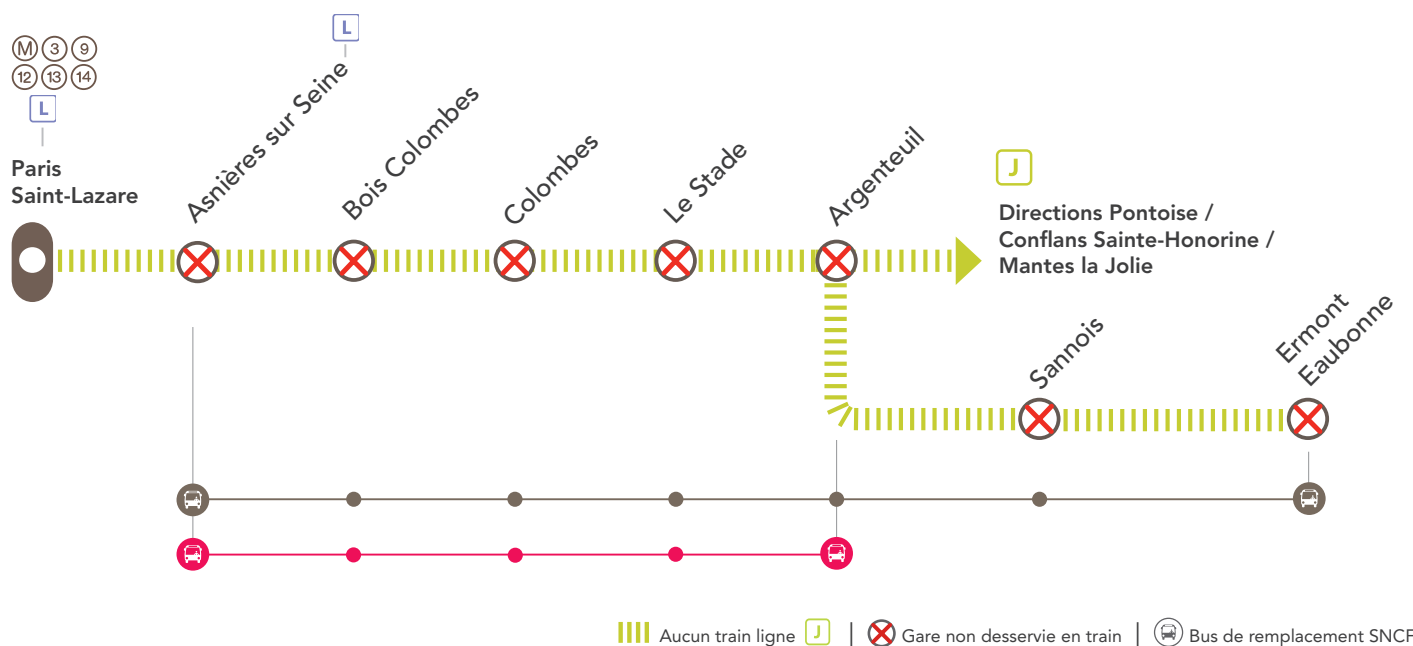

INFO TRAVAUX

LIGNE **J** FERMÉE EN SEMAINE À PARTIR DE 20H45, ENTRE PARIS SAINT-LAZARE & ERMONT EAUBONNE

AOÛT

12
au **23**

+ D'INFOS

- ➔ sur l'appli SNCF
- ➔ sur le blog de la ligne
- ➔ en gare
- ➔ sur Transilien.com

Pourquoi ces travaux ?

Des travaux ont lieu sur votre ligne afin de moderniser les voies entre Paris Saint-Lazare & Ermont Eaubonne.

BUS DE REMPLACEMENT SNCF / ALLONGEMENT DU TEMPS DE TRAJET

ASNIÈRES SUR SEINE <> ERMONT EAUBONNE + 60 MIN

ASNIÈRES SUR SEINE <> ARGENTEUIL + 40 MIN

Du 15 juillet au 30 août, aucun train ne circule en soirée sur la ligne **J** entre **Auber** et **Vincennes**.

Du 23 juillet au 31 août (sauf dimanches et lundis), les premiers trains en provenance d'Ermont Eaubonne / Argenteuil sont supprimés.

Des bus de remplacement sont mis en place entre :
- Ermont Eaubonne et Asnières sur Seine
- Argenteuil et Paris Saint-Lazare

DERNIERS TRAINS

GARES DE DÉPART	HORAIRES DE DÉPART	DIRECTIONS	HORAIRES D'ARRIVÉE
Argenteuil	21:01	➔ Paris Saint-Lazare	21:21
Paris Saint-Lazare	20:46	➔ Argenteuil	21:05