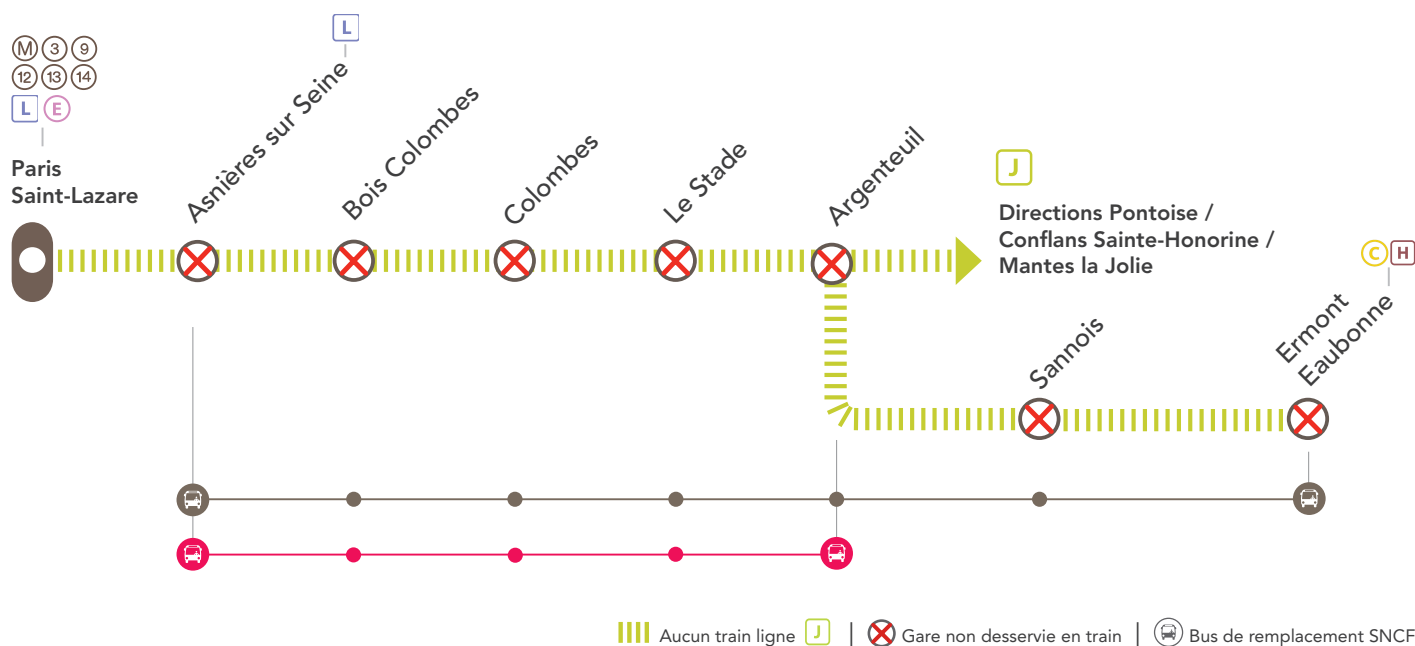

INFO TRAVAUX

LIGNE J FERMÉE EN SEMAINE À PARTIR DE 20H30, ENTRE PARIS SAINT-LAZARE & ERMONT EAUBONNE

AOÛT

26

au 30

+ D'INFOS

- ➔ sur l'appli SNCF
- ➔ sur le blog de la ligne
- ➔ en gare
- ➔ sur Transilien.com

Pourquoi ces travaux ?

Des travaux ont lieu sur votre ligne afin de moderniser les voies entre Paris Saint-Lazare & Ermont Eaubonne.

BUS DE REMPLACEMENT SNCF / ALLONGEMENT DU TEMPS DE TRAJET

ASNIÈRES SUR SEINE <-> ERMONT EAUBONNE + 60 MIN

ASNIÈRES SUR SEINE <-> ARGENTEUIL + 40 MIN

Du 23 juillet au 31 août (sauf dimanches et lundis), les premiers trains en provenance d'Ermont Eaubonne / Argenteuil sont supprimés.
Des bus de remplacement sont mis en place entre :
- Ermont Eaubonne et Asnières sur Seine
- Argenteuil et Paris Saint-Lazare

• ASNIÈRES SUR SEINE • BOIS COLOMBES • COLOMBES • LE STADE • ARGENTEUIL

ASNIÈRES SUR SEINE <> ERMONT EAUBONNE + 60 min

AU DÉPART DE	JOURS	PREMIERS DÉPARTS	DERNIERS DÉPARTS	FRÉQUENCES
Asnières sur Seine	en semaine	21 : 23	01 : 14	30 minutes
Ermont Eaubonne		21 : 03	00 : 13	