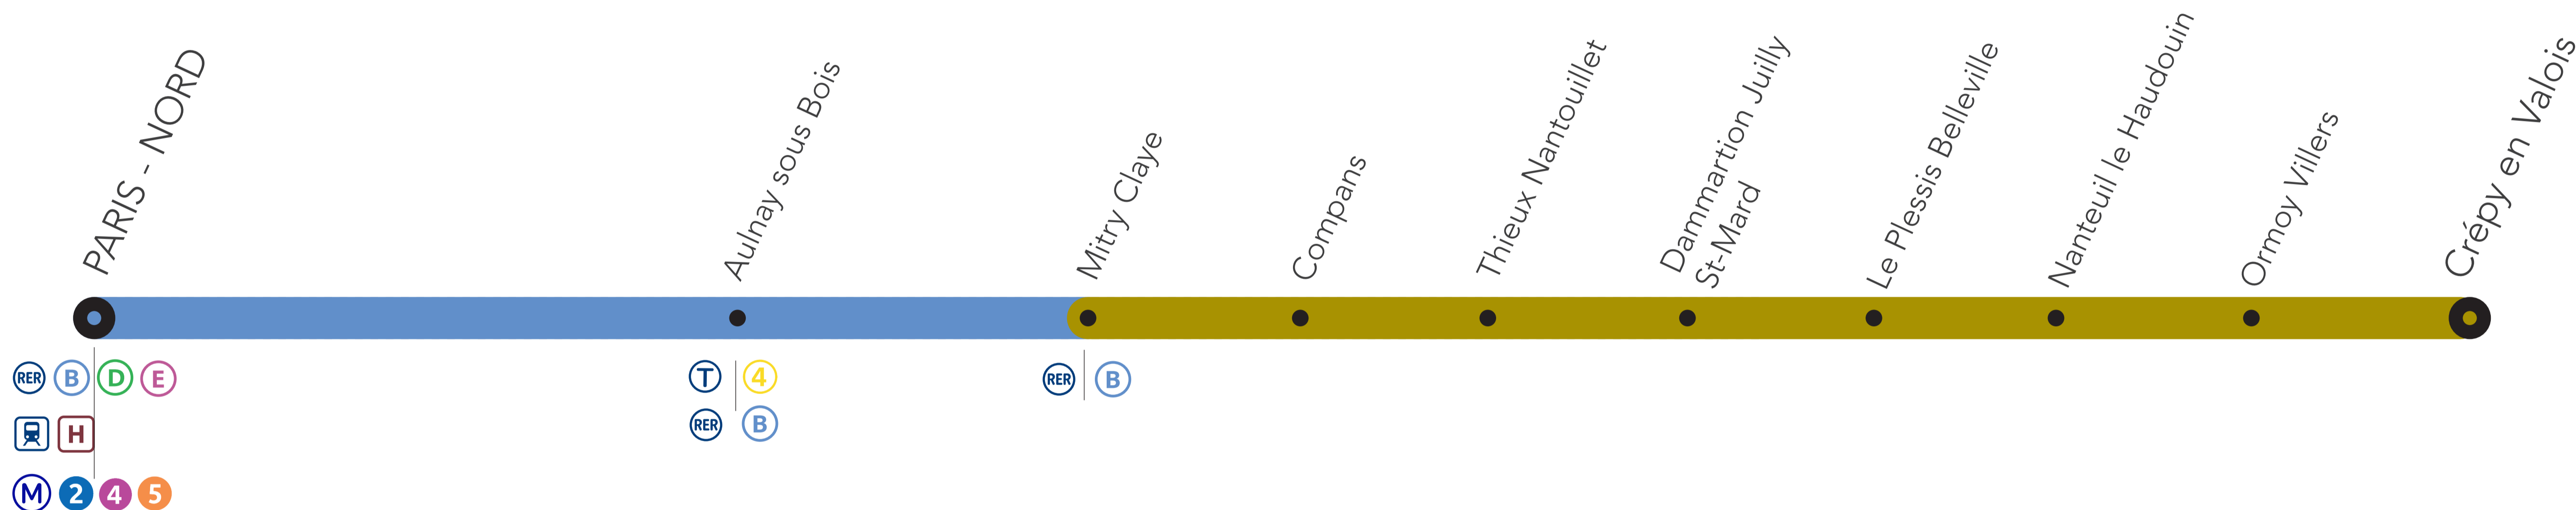

# INFO TRAVAUX

# AUCUN TRAIN LIGNE ENTRE MITRY CLAYE <> PARIS GARE DU NORD

AOÛT

lu	ma	me	je	ve	sa	di
			1	2	3	4
5	6	7	8	9	10	11
12	13	14	15	16	17	18
19	20	21	22	23	24	25
26	27	28	29	30	31	

TRAVAUX DE MODERNISATION DU RÉSEAU

**RER B** PARIS NORD <> MITRY CLAYE

**K** MITRY CLAYE <> CREPY EN VALOIS

	121603	121607	121609	121611	121613	121615	121619	121625	121629	121637	121639	121641
	SA	SA + DI	SA + DI	SA + DI	SA	SA	DI	SA	SA + DI	SA	DI	SA
Mitry Claye	06:58	08:30	10:30	12:33	13:30	16:30	17:30	18:30	19:30	21:30	22:05	23:05
Compans	07:02	08:34	10:34	12:36	13:35	16:33	17:35	18:35	19:34	21:34	22:09	23:09
Thieux Nantouillet	07:05	08:37	10:37	12:40	13:38	16:36	17:38	18:38	19:37	21:37	22:12	23:12
Dammartin Juilly St-Mard	07:08	08:41	10:40	12:43	13:41	16:40	17:41	18:41	19:40	21:40	22:15	23:15
Le Plessis Belleville	07:14	08:47	10:46	12:49	13:47	16:46	17:47	18:47	19:46	21:46	22:21	23:21
Nanteuil le Haudouin	07:20	08:52	10:51	12:54	13:52	16:51	17:52	18:52	19:51	21:51	22:26	23:26
Ormoy Villers	07:26	08:57	10:56	12:59	13:57	16:56	17:57	18:57	19:56	21:56	22:31	23:31
Crépy en Valois	07:32	09:02	11:02	13:05	14:02	17:02	18:02	19:02	20:02	22:02	22:37	23:37

SA/DI : circule le samedi le dimanche  
DI : circule le dimanche  
SA: circule le samedi