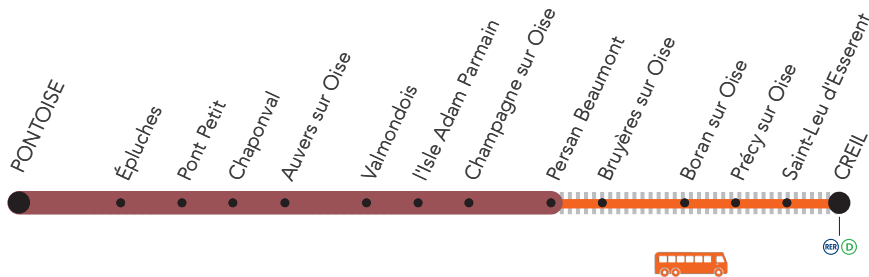

AUCUN TRAIN ENTRE PERSAN BEAUMONT <> CREIL

Mise en service du nouveau poste de commandement de Creil

AOÛT

lu	ma	me	je	ve	sa	di
			1	2	3	4
5	6	7	8	9	10	11
12	13	14	15	16	17	18
19	20	21	22	23	24	25
26	27	28	29	30	31	

**BUS DE SUBSTITUTION ENTRE
PERSAN BEAUMONT <> CREIL**

Portion de
ligne fermée

SAMEDI 31 AOÛT

AUCUN TRAIN entre

CREIL <> PERSAN BEAUMONT

HORAIRES DES BUS DE REMPLACEMENT

Creil	05:50	06:50	08:50	09:50	11:50	12:50	13:50	15:50	16:50	17:50	18:50	19:50	20:50
St Leu d'Esserent	06:05	07:05	09:05	10:05	12:05	13:05	14:05	16:05	17:05	18:05	19:05	20:05	21:05
Précy sur Oise	06:13	07:13	09:13	10:13	12:13	13:13	14:13	16:13	17:13	18:13	19:13	20:13	21:13
Boran sur Oise	06:21	07:21	09:21	10:21	12:21	13:21	14:21	16:21	17:21	18:21	19:21	20:21	21:21
Bruyères sur Oise	06:32	07:32	09:32	10:32	12:32	13:32	14:32	16:32	17:32	18:32	19:32	20:32	21:32
Persan Beaumont	06:42	07:42	09:42	10:42	12:42	13:42	14:42	16:42	17:42	18:42	19:42	20:42	21:42
Champagne sur Oise							14:55						21:55
L'Isle Adam Parmain							15:07						22:07
Valmondois							15:16						22:16
Auvers sur Oise							15:26						22:26
Chaponval							15:33						22:33
Pont Petit							15:51						22:51
Épluches							15:55						22:55
St Ouen l'Aumône							16:03						23:03
Pontoise							16:12						23:12