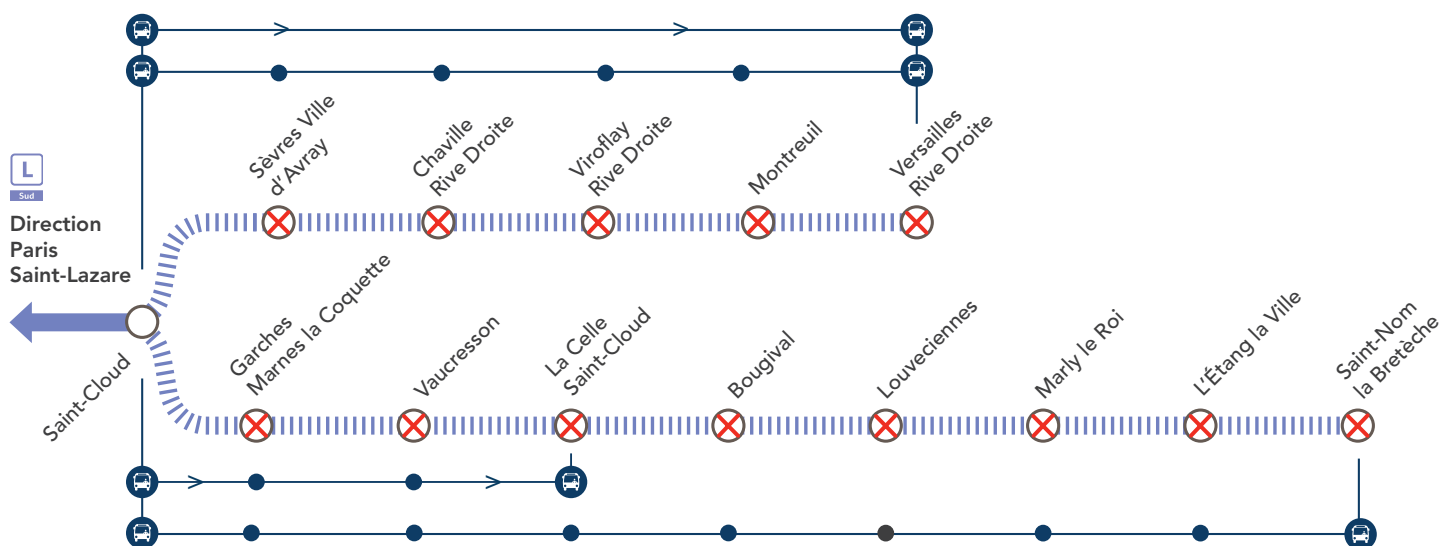

INFO TRAVAUX

LIGNE **L** FERMÉE

Sud

EN SEMAINE À PARTIR DE 21H10

ENTRE SAINT-CLOUD & SAINT-NOM LA BRETÈCHE / VERSAILLES RIVE DROITE

AOÛT

19

au **23**

+ D'INFOS

- ➔ sur l'appli SNCF
- ➔ sur le blog de la ligne
- ➔ en gare
- ➔ sur Transilien.com

Pourquoi ces travaux ?

Des travaux ont lieu sur votre ligne afin d'effectuer la maintenance et la régénération des voies.

⊗ Gare non desservie en train

||| Aucun train de la ligne **L**

🚌 Bus de remplacement SNCF

🕒 BUS DE REMPLACEMENT SNCF / ALLONGEMENT DU TEMPS DE TRAJET

Saint-Cloud	← 🚌 →	Saint-Nom la Bretèche	+ 60 MIN
Saint-Cloud	🚌 →	La Celle Saint-Cloud	+ 20 MIN
Saint-Cloud	← 🚌 →	Versailles Rive Droite (omnibus)	+ 60 MIN
Saint-Cloud	🚌 →	Versailles Rive Droite (direct)	+ 30 MIN

Information complémentaire :

Du 07 juin jusque fin 2021, la Grande Ceinture Ouest est fermée.

DERNIERS TRAINS*

GARES DE DÉPART	HORAIRES DE DÉPART	DIRECTIONS	HORAIRES D'ARRIVÉE	GARES DE DÉPART	HORAIRES DE DÉPART	DIRECTIONS	HORAIRES D'ARRIVÉE
Paris Saint-Lazare	21:14	→ Saint-Nom la Bretèche	21:57	Paris Saint-Lazare	21:56	→ Versailles Rive Droite	22:33
Saint-Nom la Bretèche	21:48	→ Paris Saint-Lazare	22:36	Versailles Rive Droite	22:12	→ Paris Saint-Lazare	22:51

*Horaires donnés à titre indicatif