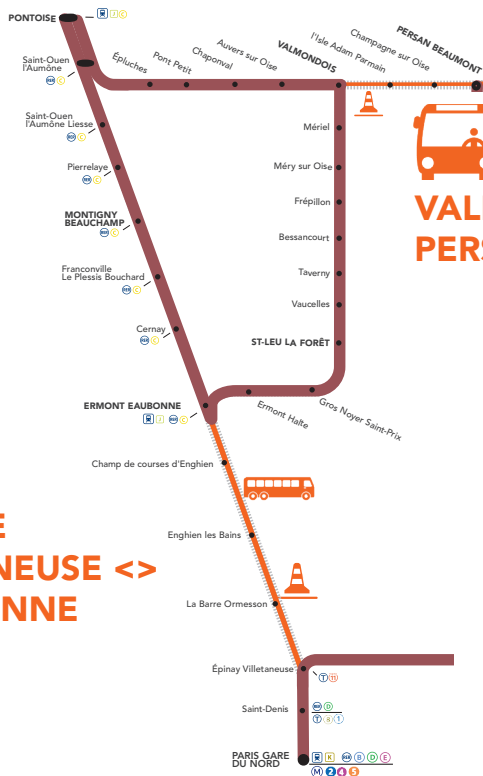

INFO TRAVAUX

AOUT

lu	ma	me	je	ve	sa	di
			1	2	3	4
5	6	7	8	9	10	11
12	13	14	15	16	17	18
19	20	21	22	23	24	25
26	27	28	29	30	31	

LIGNE H FERMÉE

À PARTIR DE 23H15

AUCUN TRAIN ENTRE
ERMONT EAUBONNE > ÉPINAY
VILLETANEUSE
VALMONDOIS > PERSAN BEAUMONT

À PARTIR DE 23H50

AUCUN TRAIN ENTRE
ÉPINAY VILLETANEUSE <>
ERMONT EAUBONNE

BUS ENTRE
VALMONDOIS >
PERSAN BEAUMONT

BUS ENTRE
ÉPINAY VILLETANEUSE <>
ERMONT EAUBONNE

PARIS NORD <> ERMONT EAUBONNE <> PONTOISE <> VALMONDOIS <> PERSAN BEAUMONT