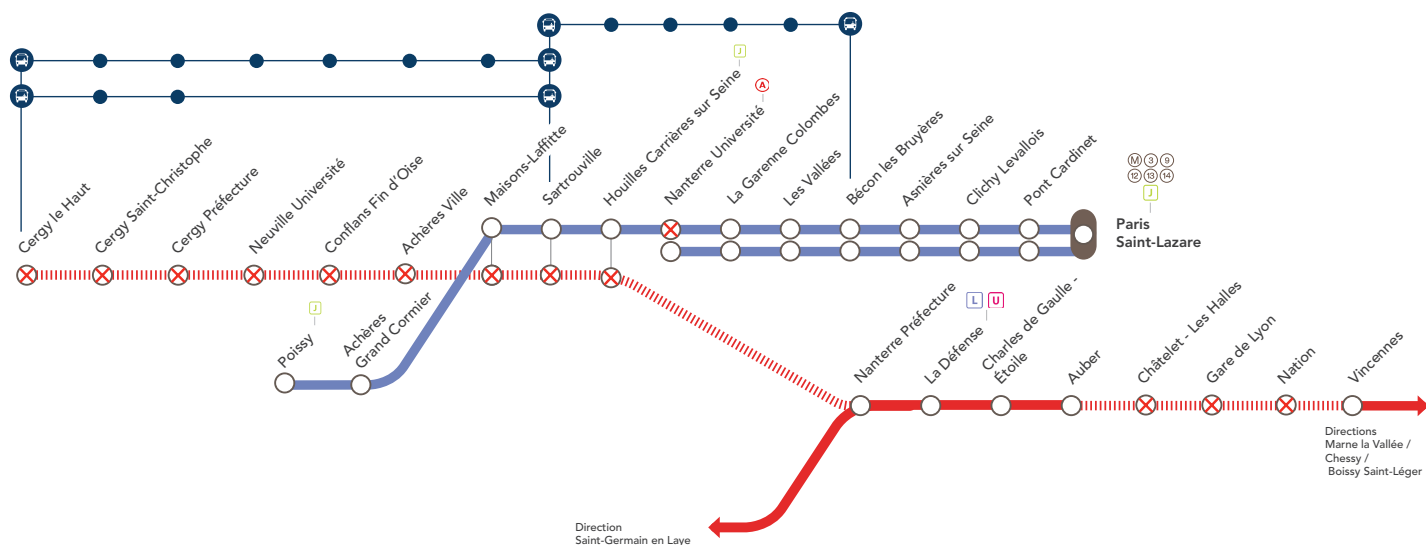

Nord

INFO TRAVAUX

EN SEMAINE

LIGNE A FERMÉE

ENTRE NANTERRE PRÉFECTURE & CERGY LE HAUT À PARTIR DE 21H30

LIGNE L NORD DESSERTE MODIFIÉE

- MOINS DE TRAINS À NANTERRE UNIVERSITÉ À PARTIR DE 21H35
- GARE DE NANTERRE UNIVERSITÉ NON DESSERVIE À PARTIR DE 00H00

AOÛT
12
et **13**

AOÛT
VENDREDI
16

AOÛT
19
au **23**

+ D'INFOS
➔ sur l'appli SNCF / RATP
➔ sur les blogs de lignes
➔ en gare
➔ sur Transilien.com / RATP.fr

Pourquoi ces travaux ?
Des travaux de mise en conformité ont lieu sur votre ligne afin de finaliser l'aménagement de la 4^{ème} voie à Cergy le Haut.

⊗ Gare non desservie en train | ||| Aucun train de la ligne (A) | 🚌 Bus de remplacement SNCF

BUS DE REMPLACEMENT SNCF / ALLONGEMENT DU TEMPS DE TRAJET

Bécon les Bruyères	← 🚌 →	Sartrouville	+ 60 MIN
Sartrouville	← 🚌 →	Cergy le Haut (omnibus)	+ 60 MIN
Sartrouville	← 🚌 →	Cergy le Haut (semi-direct)	+ 40 MIN

🚫 Du 15 juillet au 30 août, aucun train ne circule en soirée sur la ligne (A) entre **Auber** et **Vincennes**.
Le 15 et 16 août, les horaires de vos trains sont modifiés.

DERNIERS TRAINS DE LA LIGNE A SAUF LE 16/08*