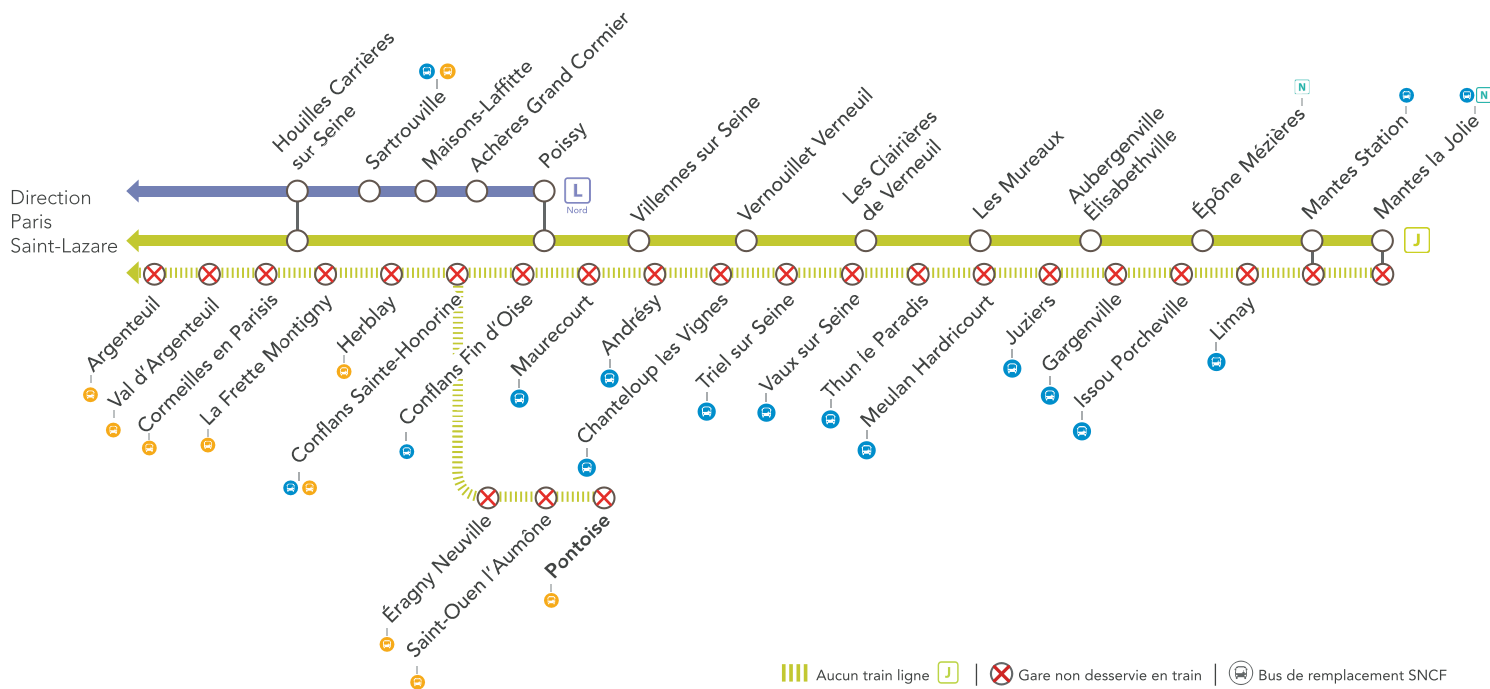

INFO TRAVAUX

LIGNE J FERMÉE EN SEMAINE ENTRE

- PARIS SAINT-LAZARE & MANTES LA JOLIE VIA CONFLANS SAINTE-HONORINE À PARTIR DE 20H40
- PARIS SAINT-LAZARE & PONTOISE À PARTIR DE 21H05

AOÛT
12
au **23**

+ D'INFOS

- ➔ sur l'appli SNCF
- ➔ sur le blog de la ligne
- ➔ en gare
- ➔ sur Transilien.com

Pourquoi ces travaux ?

Des travaux ont lieu sur vos lignes afin de moderniser les voies.

BUS DE REMPLACEMENT SNCF / ALLONGEMENT DU TEMPS DE TRAJET

- SARTROUVILLE → MANTES LA JOLIE**
VIA CONFLANS SAINTE-HONORINE + 80 MIN
- SARTROUVILLE <> PONTOISE**
VIA ARGENTEUIL + 80 MIN
- SARTROUVILLE <> CONFLANS SAINTE-HONORINE** + 40 MIN

- Du 15 juillet au 30 août,** aucun train ne circule en soirée sur la ligne entre **Auber** et **Vincennes**.
- Du 23 juillet au 31 août (sauf dimanches et lundis),** les premiers trains en provenance d'Ermont Eaubonne / Argenteuil sont supprimés.
- Des bus de remplacement sont mis en place entre :
 - Ermont Eaubonne et Asnières sur Seine
 - Argenteuil et Paris Saint-Lazare

• SARTROUVILLE • CONFLANS SAINTE-HONORINE • CONFLANS FIN D'OISE • MAURECOURT • TRIEL SUR SEINE • VAUX SUR SEINE • THUN LE PARADIS • MEULAN HARDRICOURT • JUZIERS • GARGENVILLE • ISSOU PORCHEVILLE • LIMAY • MANTES STATIONS • MANTES LA JOLIE