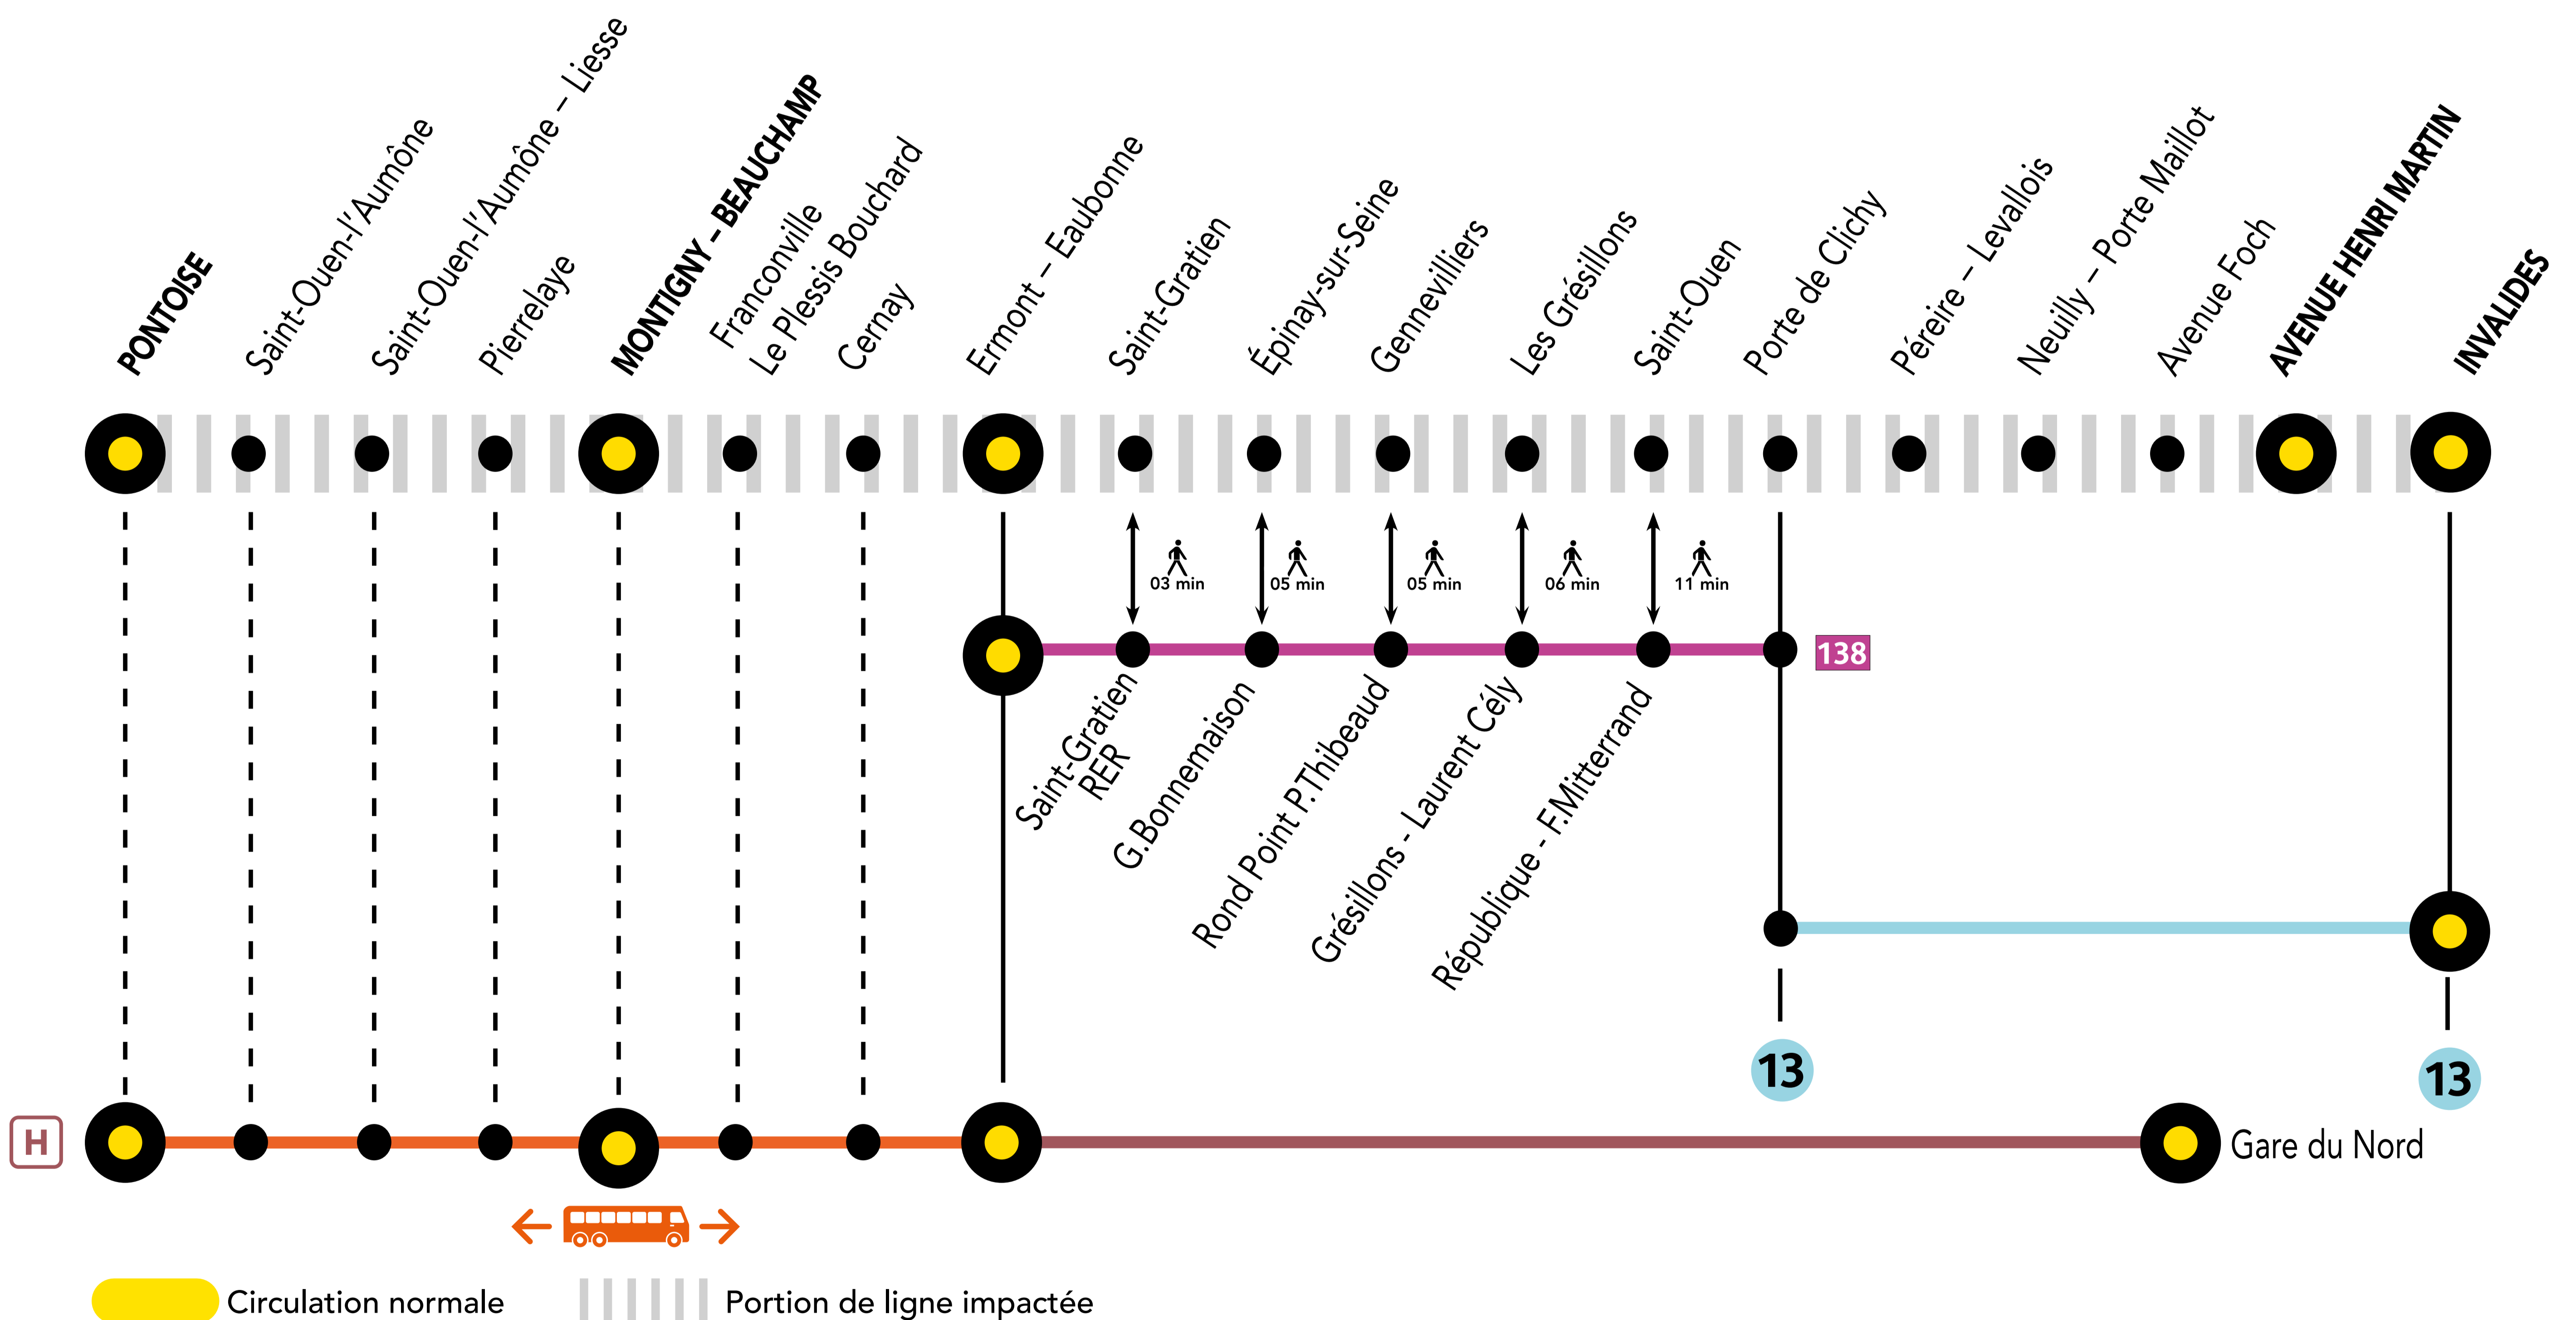

## AUCUN TRAIN À PARTIR DE 23H00 ENTRE AV HENRI MARTIN ET PONTOISE

JUIL.

01 AU  
12

du LUNDI  
au VENDREDI

### + D'INFORMATION

↗ au guichet

↗ sur les applis SNCF et Ma Ligne C

↗ sur [transilien.com](http://transilien.com)

↗ sur [malignec.transilien.com](http://malignec.transilien.com)

### RENFORCEMENT BUS RATP / ALLONGEMENT DE TRAJET

🕒 PORTE DE CLICHY ← 138 → ERMONTEAUBONNE + 30 À 45 MIN

🕒 ERMONTEAUBONNE ← 🚌 → PONTOISE + 15 MIN

### DERNIERS TRAINS À CIRCULER NORMALEMENT

GARES de départ par ordre alphabétique	DIRECTION	DERNIER TRAIN	TYPE DE TRAIN
Avenue Henri Martin	→ Montigny-Beauchamp	22:55	GOTA
Montigny-Beauchamp	→ Avenue Henri Martin	22:25	ROMI