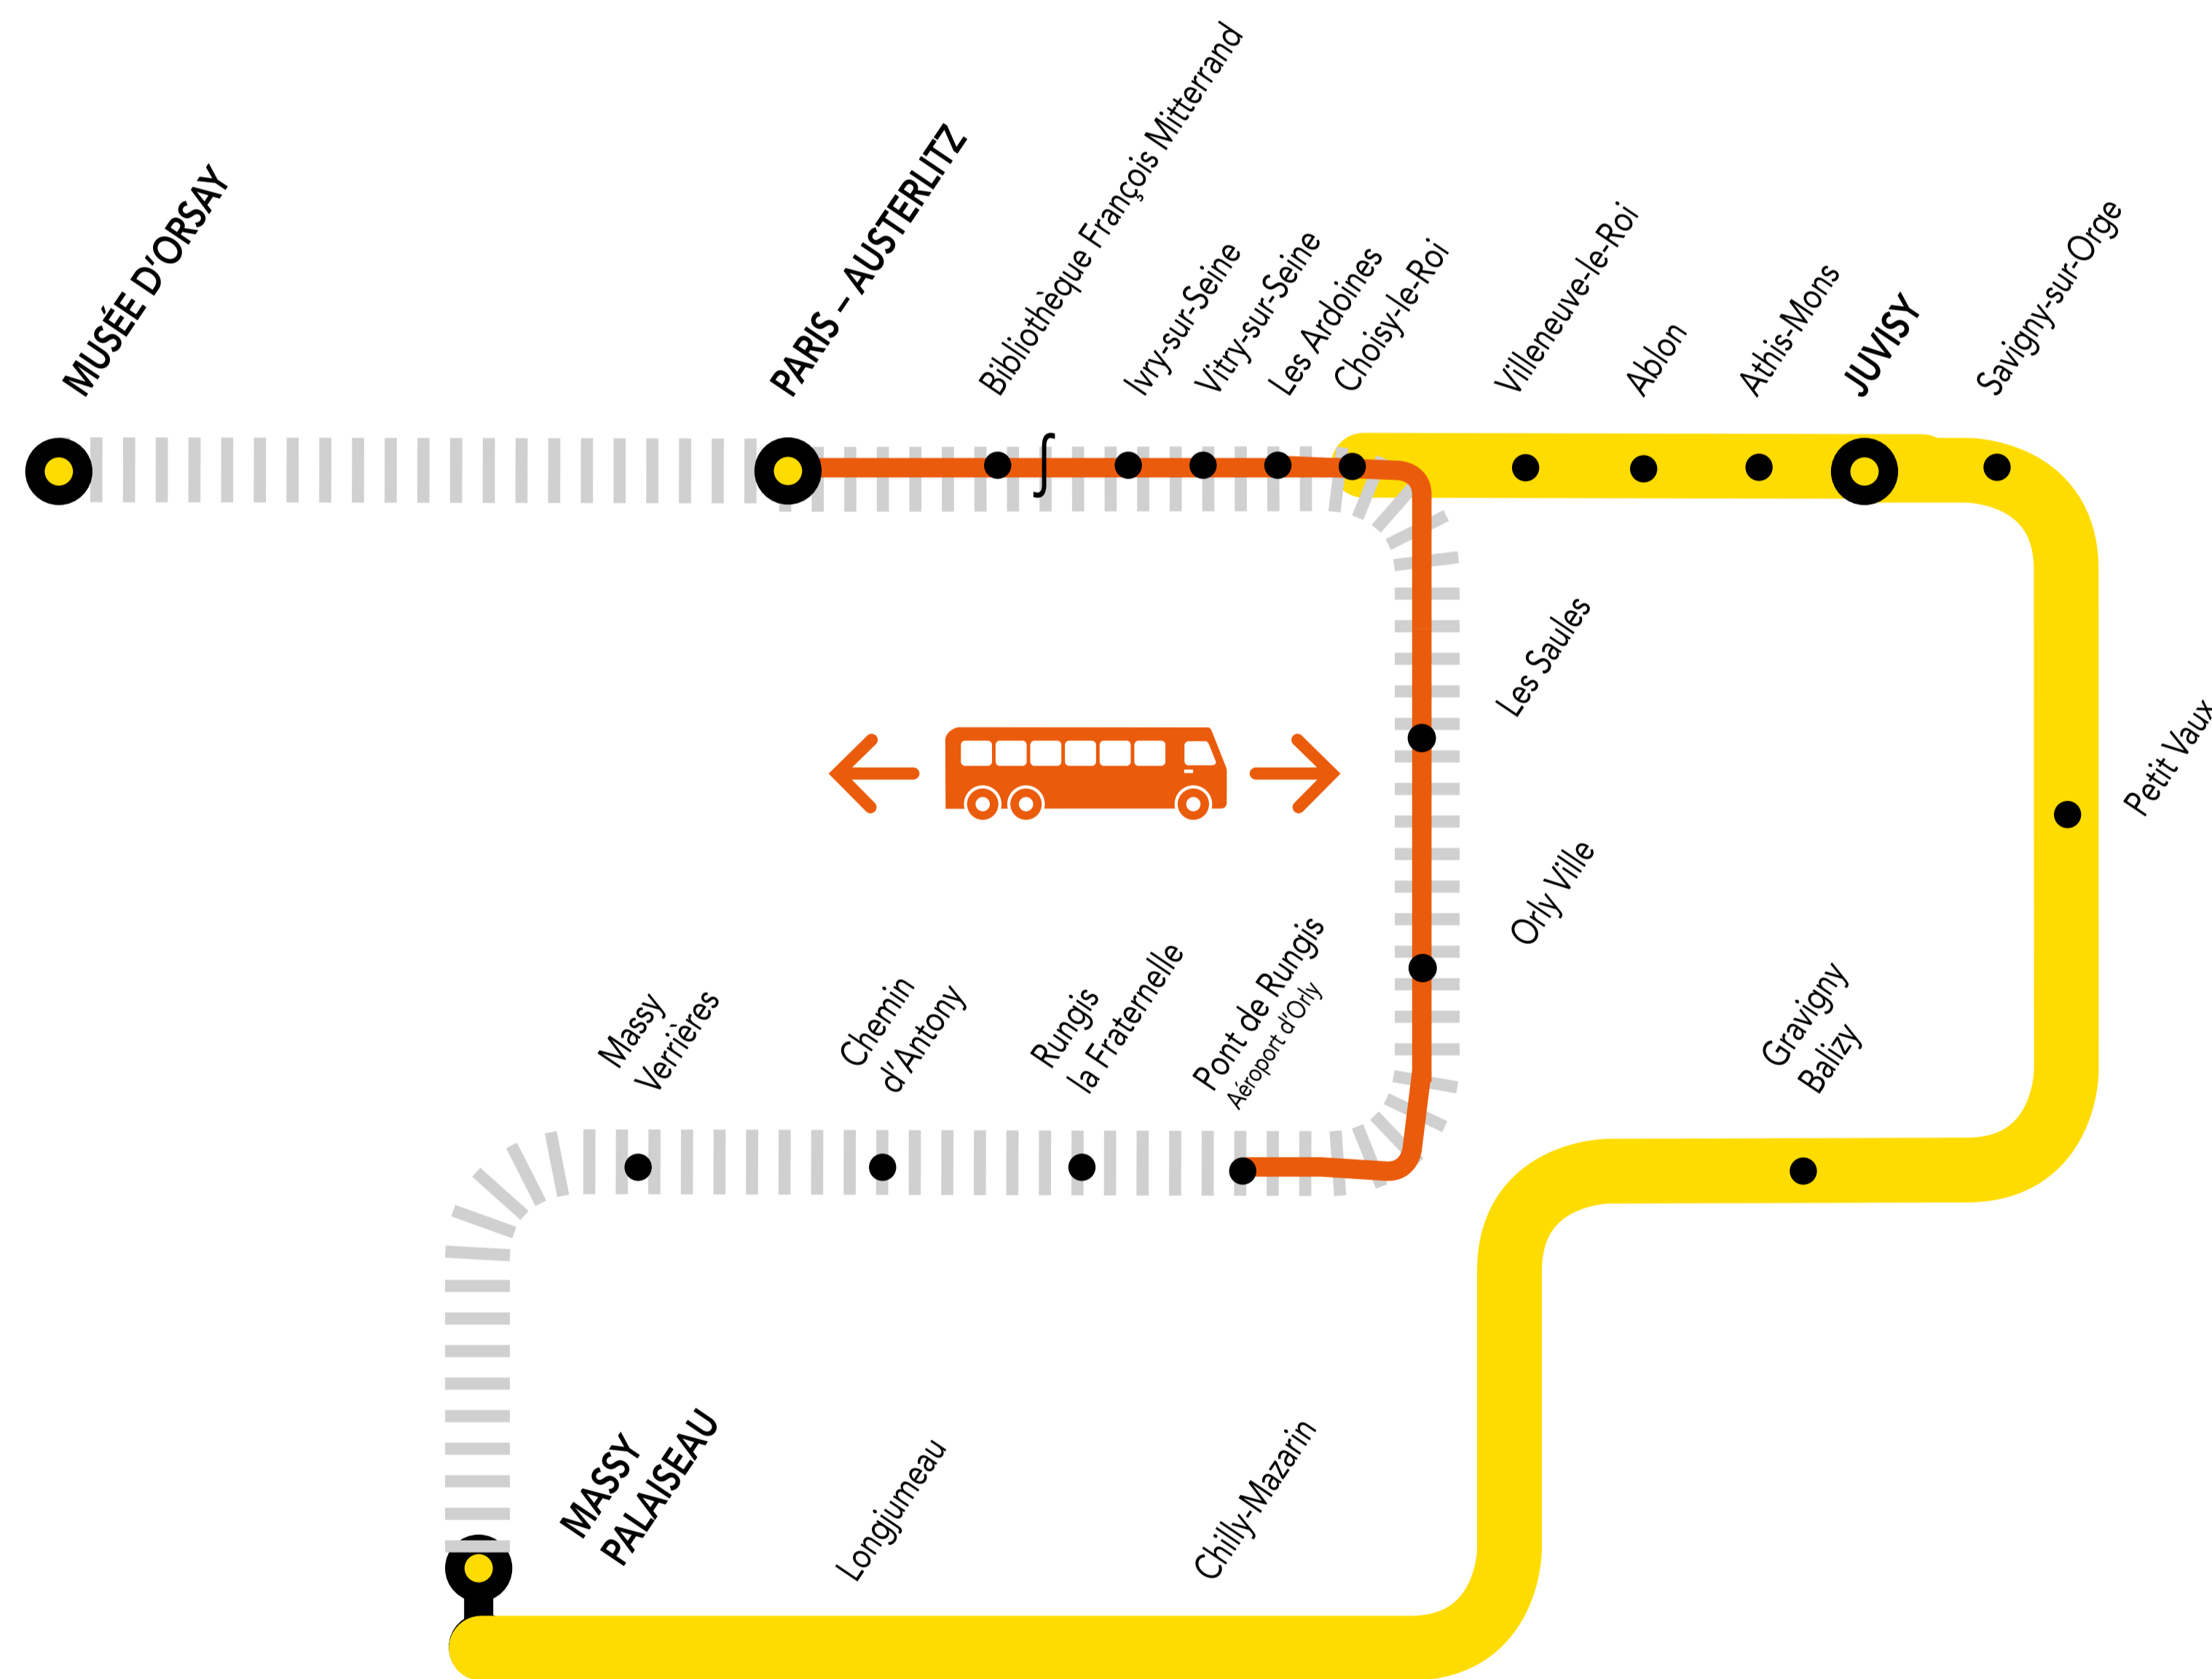

## AUCUN TRAIN À PARTIR DE 22H30 ENTRE MUSÉE D'ORSAY ET PONT DE RUNGIS

<b>JUIL.</b> <b>15</b> au <b>31</b>	<b>AOÛT.</b> <b>01</b> au <b>14</b>	<b>AOÛT.</b> <b>19</b> au <b>23</b>	<b>du LUNDI</b> <b>au VENDREDI</b>	<b>+ D'INFORMATION</b> <a href="#">↗ au guichet</a> <a href="#">↗ sur les applis SNCF et Ma Ligne C</a> <a href="#">↗ sur transilien.com</a> <a href="#">↗ sur malignec.transilien.com</a>
-------------------------------------------	-------------------------------------------	-------------------------------------------	---------------------------------------	--------------------------------------------------------------------------------------------------------------------------------------------------------------------------------------------------

Circulation normale   
  Portion de ligne impactée   
  Bus de substitution

**BUS DE SUBSTITUTION / ALLONGEMENT DE TRAJET**

🕒 **PARIS-AUSTERLITZ** ← → **PONT DE RUNGIS + 23 MIN**

### DERNIERS TRAINS À CIRCULER NORMALEMENT

Gares de départ par ordre alphabétique	EN DIRECTION DE	DERNIER TRAIN	TYPE DE TRAIN
Les Ardoines	→ Paris-Austerlitz	22:31	ZOTA
Orly-Ville	→ Paris-Austerlitz	22:12	ZOTA
Pont de Rungis	→ Paris-Austerlitz	22:08	ZOTA

Gares de départ par ordre alphabétique	EN DIRECTION DE	DERNIER TRAIN	TYPE DE TRAIN
Paris-Austerlitz	→ Orly-Ville	22:27	ROMI
Paris-Austerlitz	→ Pont de Rungis	22:27	ROMI