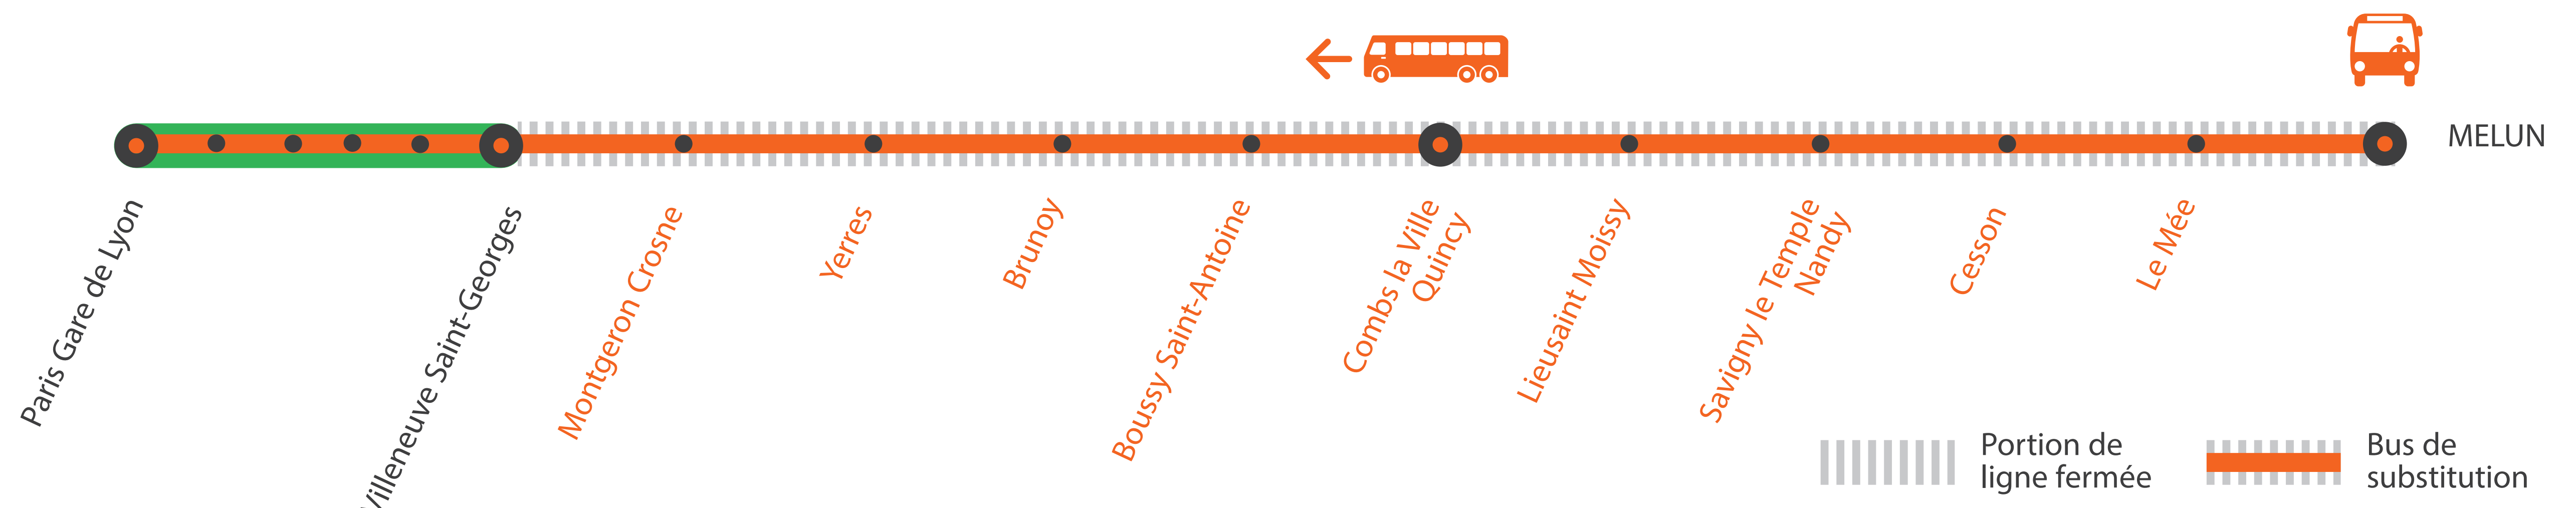

INFO TRAVAUX

LES TRAINS SONT SANS ARRÊT DE MELUN À VILLENEUVE SAINT-GEORGES À PARTIR DE 22H30

JUIN

16

et 23

+ D'INFORMATION

- au guichet
- sur l'appli SNCF
- sur [maligned.transilien.com](https://www.maligned.transilien.com)
- sur @RERD_SNCF
- sur [transilien.com](https://www.transilien.com)

BUS DE SUBSTITUTION / ALLONGEMENT DE TRAJET

Melun

Villeneuve
Saint-Georges **1H10MN**

COVOITURAGE

Pendant les travaux, covoituez.
Transilien vous offre votre trajet.*
*Offre soumise à conditions

DERNIERS TRAINS À CIRCULER NORMALEMENT

Ma gare de départ	DIRECTION	DERNIER TRAIN	PREMIER TRAIN Lundi
MONTGERON-CROSNE	➔ PARIS GARE DE LYON	22:42	4:36
YERRES	➔ PARIS GARE DE LYON	22:39	4:33
BRUNOY	➔ PARIS GARE DE LYON	22:36	4:30
BOUSSY-SAINT-ANTOINE	➔ PARIS GARE DE LYON	22:32	4:26
COMBS-LA-VILLE QUINCY	➔ PARIS GARE DE LYON	22:29	4:23
LIEUSAIN-MOISSY	➔ PARIS GARE DE LYON	22:25	4:18
SAVIGNY-LE-TEMPLE NANDY	➔ PARIS GARE DE LYON	22:21	4:14
CESSON	➔ PARIS GARE DE LYON	22:17	4:10
LE MÉE	➔ PARIS GARE DE LYON	22:13	4:06
MELUN	➔ PARIS GARE DE LYON	00:16	4:03

Grille actualisée le
12/06/2019

MODIFICATION DE LA DESSERTE À PARTIR DE 22H30 ENTRE PARIS LYON ET MELUN DIMANCHE 16 JUIN

FICHE HORAIRES : TRAINS + BUS

Melun > Paris Gare de Lyon

Dimanche 16 juin, à partir de 22h30, les trains DUCA sont sans arrêt de Melun à Villeneuve Saint-Georges.
Un service de bus est mis en place