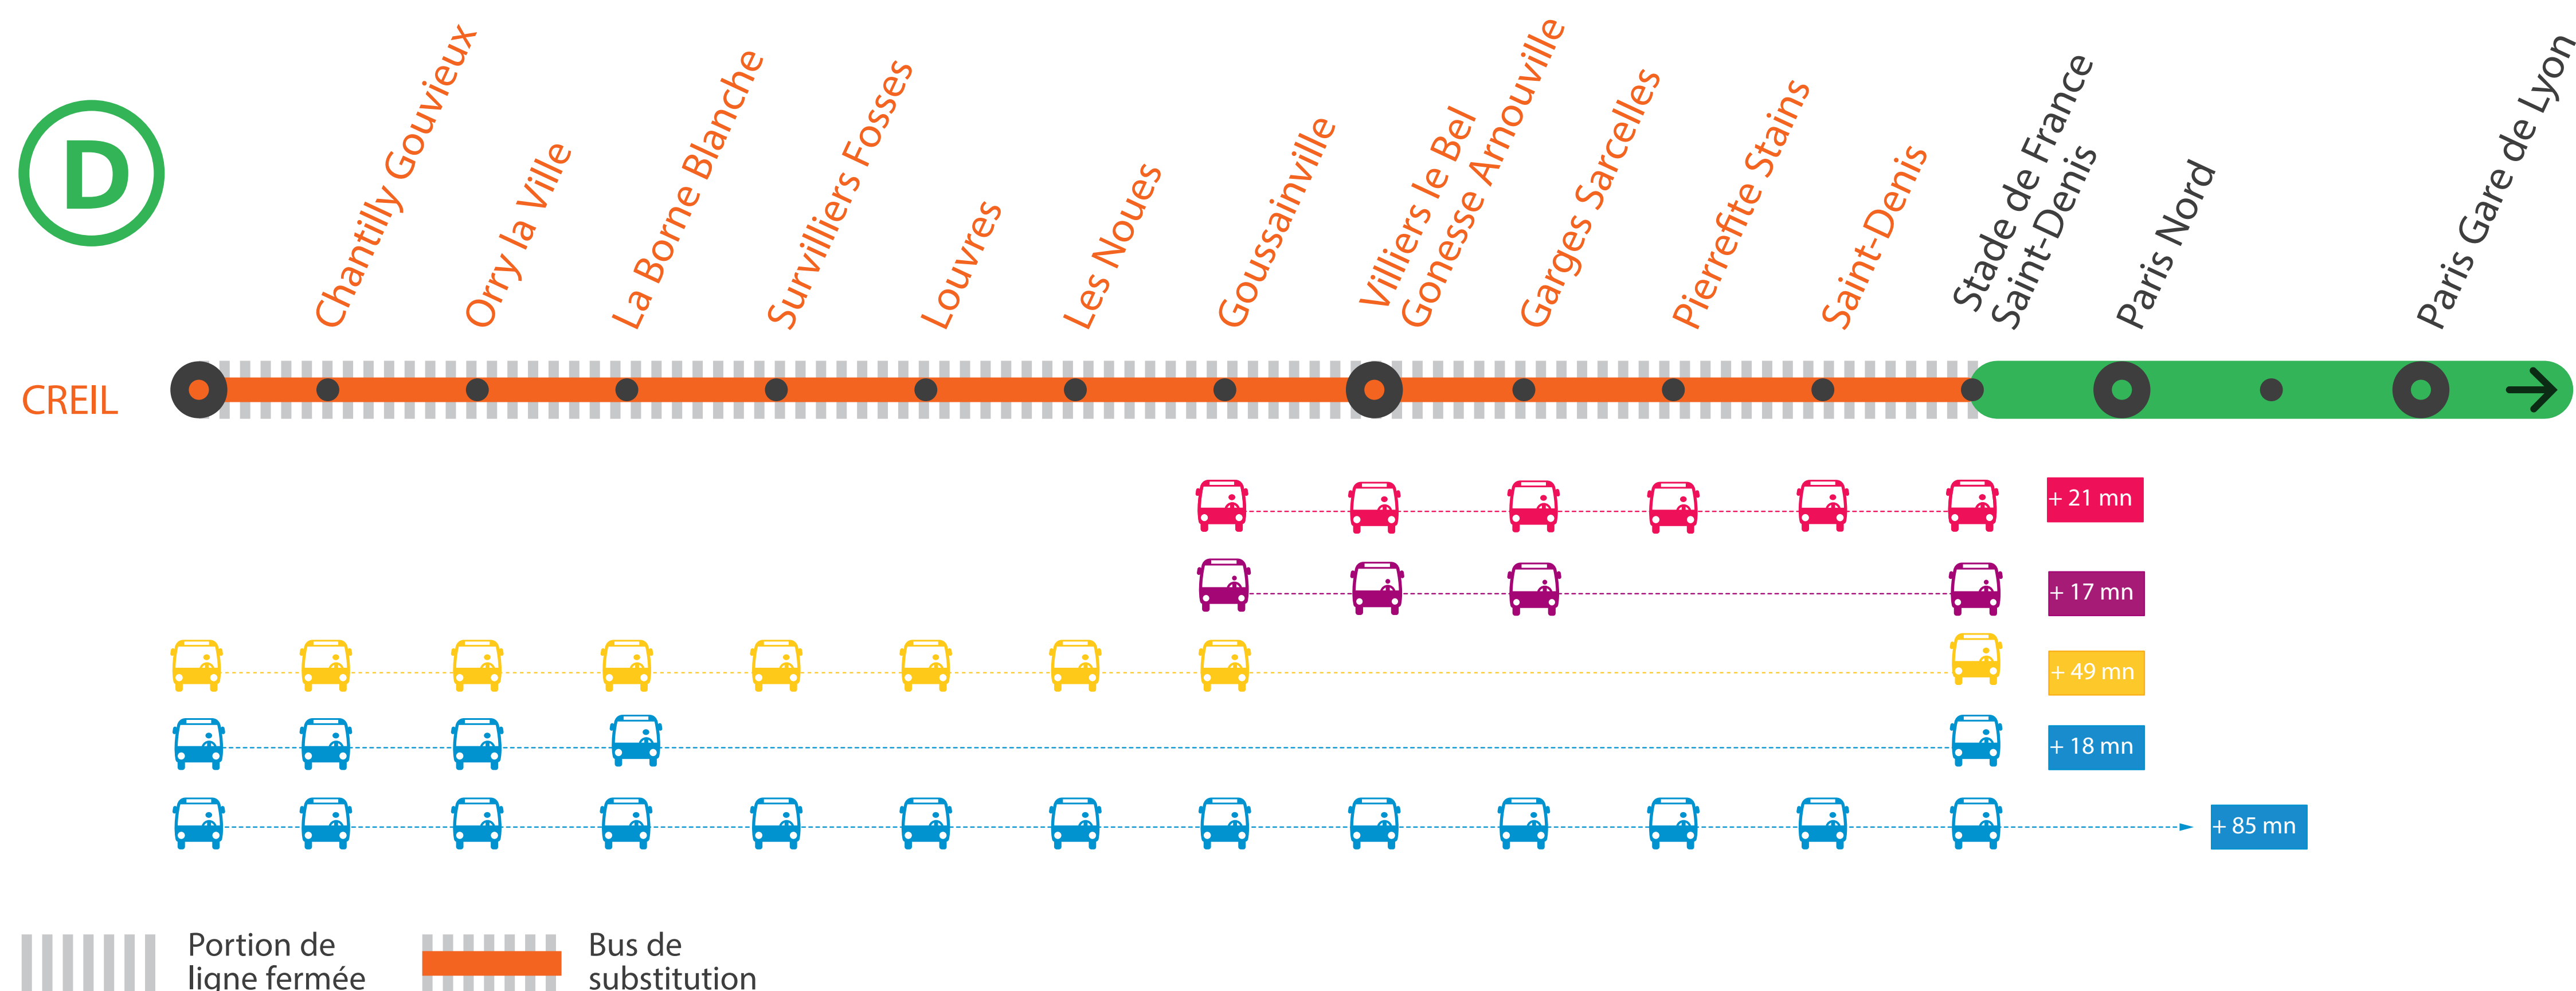

INFO TRAVAUX

AFFICHE ACTUALISÉE
le 28/05/2019

AUCUN TRAIN À PARTIR DE 23H30 ENTRE STADE DE FRANCE ET CREIL DU LUNDI AU VENDREDI

JUIN

10
au 14

+ D'INFORMATION

- ➔ au guichet
- ➔ sur l'appli SNCF
- ➔ sur [maligned.transilien.com](https://www.maligned.transilien.com)
- ➔ sur @RERD_SNCF
- ➔ sur transilien.com

PREMIERS ET DERNIERS TRAINS

GARES de départ par ordre alphabétique	DIRECTION	DERNIER TRAIN	PREMIER TRAIN SAMEDI
Chantilly Gouvieux	→ Paris Gare de Lyon	22:47	04:47
	→ Creil	23:13	05:43
Creil	→ Paris Gare de Lyon	22:39	04:39
	→ Creil	23:08	05:08
Garges Sarcelles	→ Paris Gare de Lyon	23:19	05:09 5:13
	→ Creil	22:39	05:10
Goussainville	→ Paris Gare de Lyon	23:11	05:01 5:04
	→ Creil	22:49	05:19
La Borne Blanche	→ Paris Gare de Lyon	22:56	04:56
	→ Creil	23:03	05:34
Les Noues	→ Paris Gare de Lyon	23:08	05:08
	→ Creil	22:51	05:22
Louvres	→ Paris Gare de Lyon	23:04	05:04
	→ Creil	22:54	05:25
Orry la Ville	→ Paris Gare de Lyon	22:52	04:52
	→ Creil	23:07	05:38

GARES de départ par ordre alphabétique	DIRECTION	DERNIER TRAIN	PREMIER TRAIN SAMEDI
Pierrefitte Stains	→ Paris Gare de Lyon	23:22	05:12 5:17
	→ Creil	22:36	05:06
Saint-Denis	→ Paris Gare de Lyon	23:27	05:17 5:21
	→ Creil	22:31	05:01
Stade de France St-Denis	→ Paris Gare de Lyon	00:30	05:20 5:24
	→ Creil	22:28	04:58
Survilliers | Fosses	→ Paris Gare de Lyon	22:59	04:59
	→ Creil	23:00	05:30
Villiers-le-Bel	→ Paris Gare de Lyon	23:15	05:05 5:10
	→ Creil	22:44	05:14

COVOITURAGE **idVROOM**

Pendant les travaux, covoiturez.
Transilien vous offre votre trajet.*
*Offre soumise à conditions