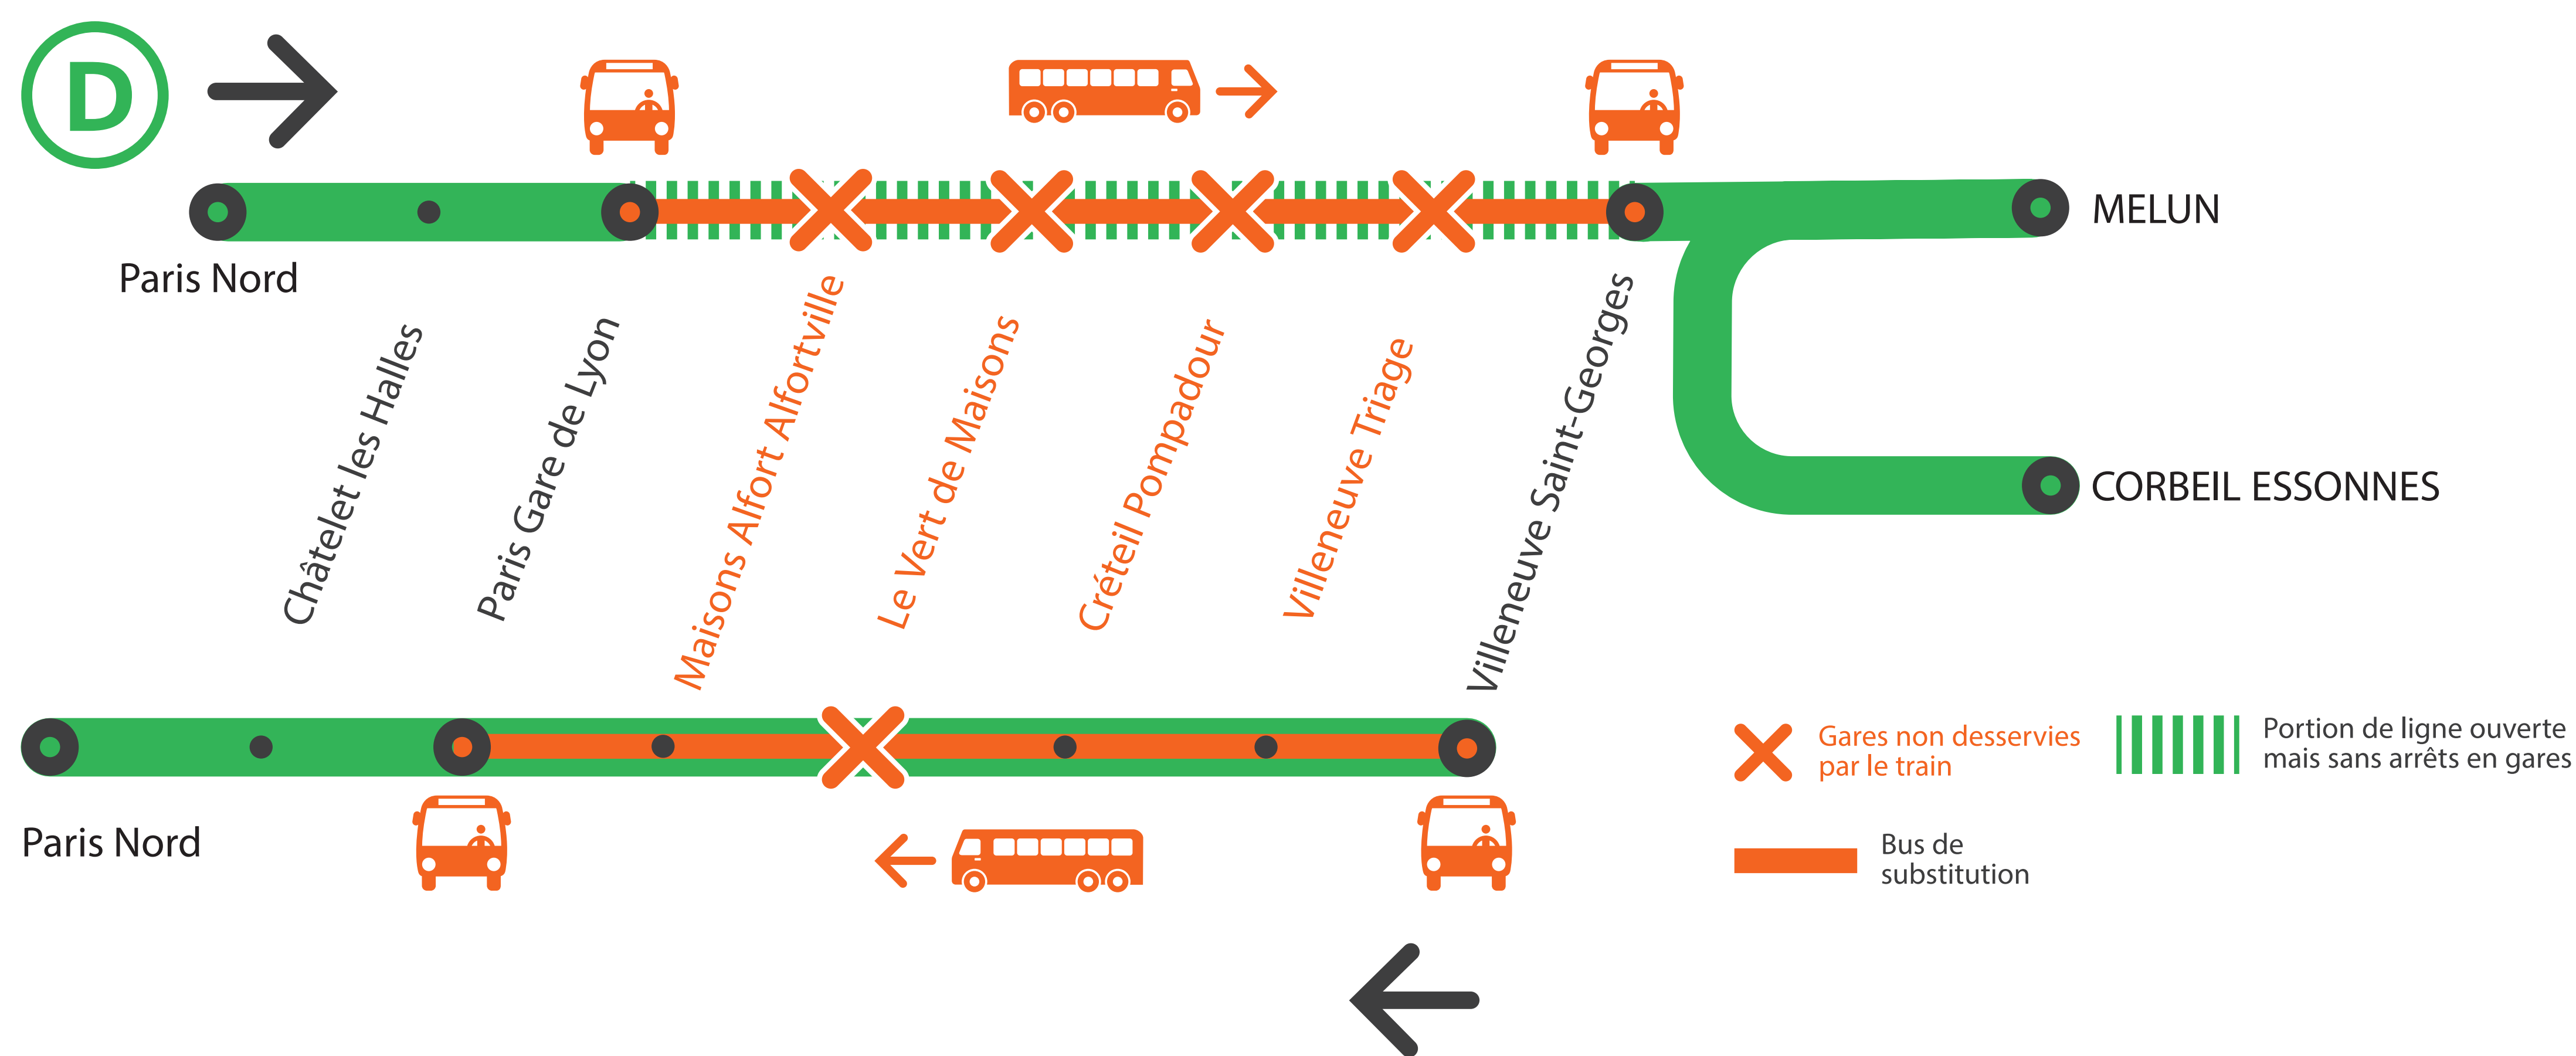

MAISONS ALFORT, VERT DE MAISONS, CRÉTEIL POMPADOUR ET VILLENEUVE TRIAGE NON DESSERVIES* DE 22h45 À 4h50

JUIN

10
au **14**

+ D'INFORMATION

- au guichet
- sur l'appli SNCF
- sur [maligned.transilien.com](https://www.maligned.transilien.com)
- sur @RERD_SNCF
- sur [transilien.com](https://www.transilien.com)

*Les trains DACA et ZACO sont supprimés à partir de 22h30.

BUS DE SUBSTITUTION / ALLONGEMENT DE TRAJET

Maisons Alfort ← Bus de substitution → Villeneuve Saint-Georges

+20 MIN

COVOITURAGE VROOM

Pendant les travaux, covoiturez. Transilien vous offre votre trajet.*
*Offre soumise à conditions

Ma gare de départ	DIRECTION	DERNIER TRAIN	PREMIER TRAIN
PARIS GARE DE LYON Banlieue	=> VILLENEUVE ST GEORGES	01:00	05:16
MAISONS-ALFORT-ALFORTVILLE	=> PARIS GARE DE LYON	00:36	04:54
	=> VILLENEUVE ST GEORGES	22:36	05:23
LE VERT-DE-MAISONS	=> PARIS GARE DE LYON	22:44	05:03
	=> VILLENEUVE ST GEORGES	22:38	05:25
CRÉTEIL-POMPADOUR	=> PARIS GARE DE LYON	22:41	05:00
	=> VILLENEUVE ST GEORGES	22:42	05:29
VILLENEUVE-TRIAGE	=> PARIS GARE DE LYON	22:38	04:57
	=> VILLENEUVE ST GEORGES	22:46	05:33
VILLENEUVE-ST-GEORGES	=> PARIS GARE DE LYON	00:24	04:41

GARES DE MAISONS ALFORT, LE VERT DE MAISONS, CRÉTEIL POMPADOUR ET VILLENEUVE TRIAGE NON DESSERVIES DE 22H45 À 04h50 * DU LUNDI 3 AU VENDREDI 7 JUIN

* LES TRAINS DACA ET ZACO NE CIRCULENT PAS À PARTIR DE 22H30